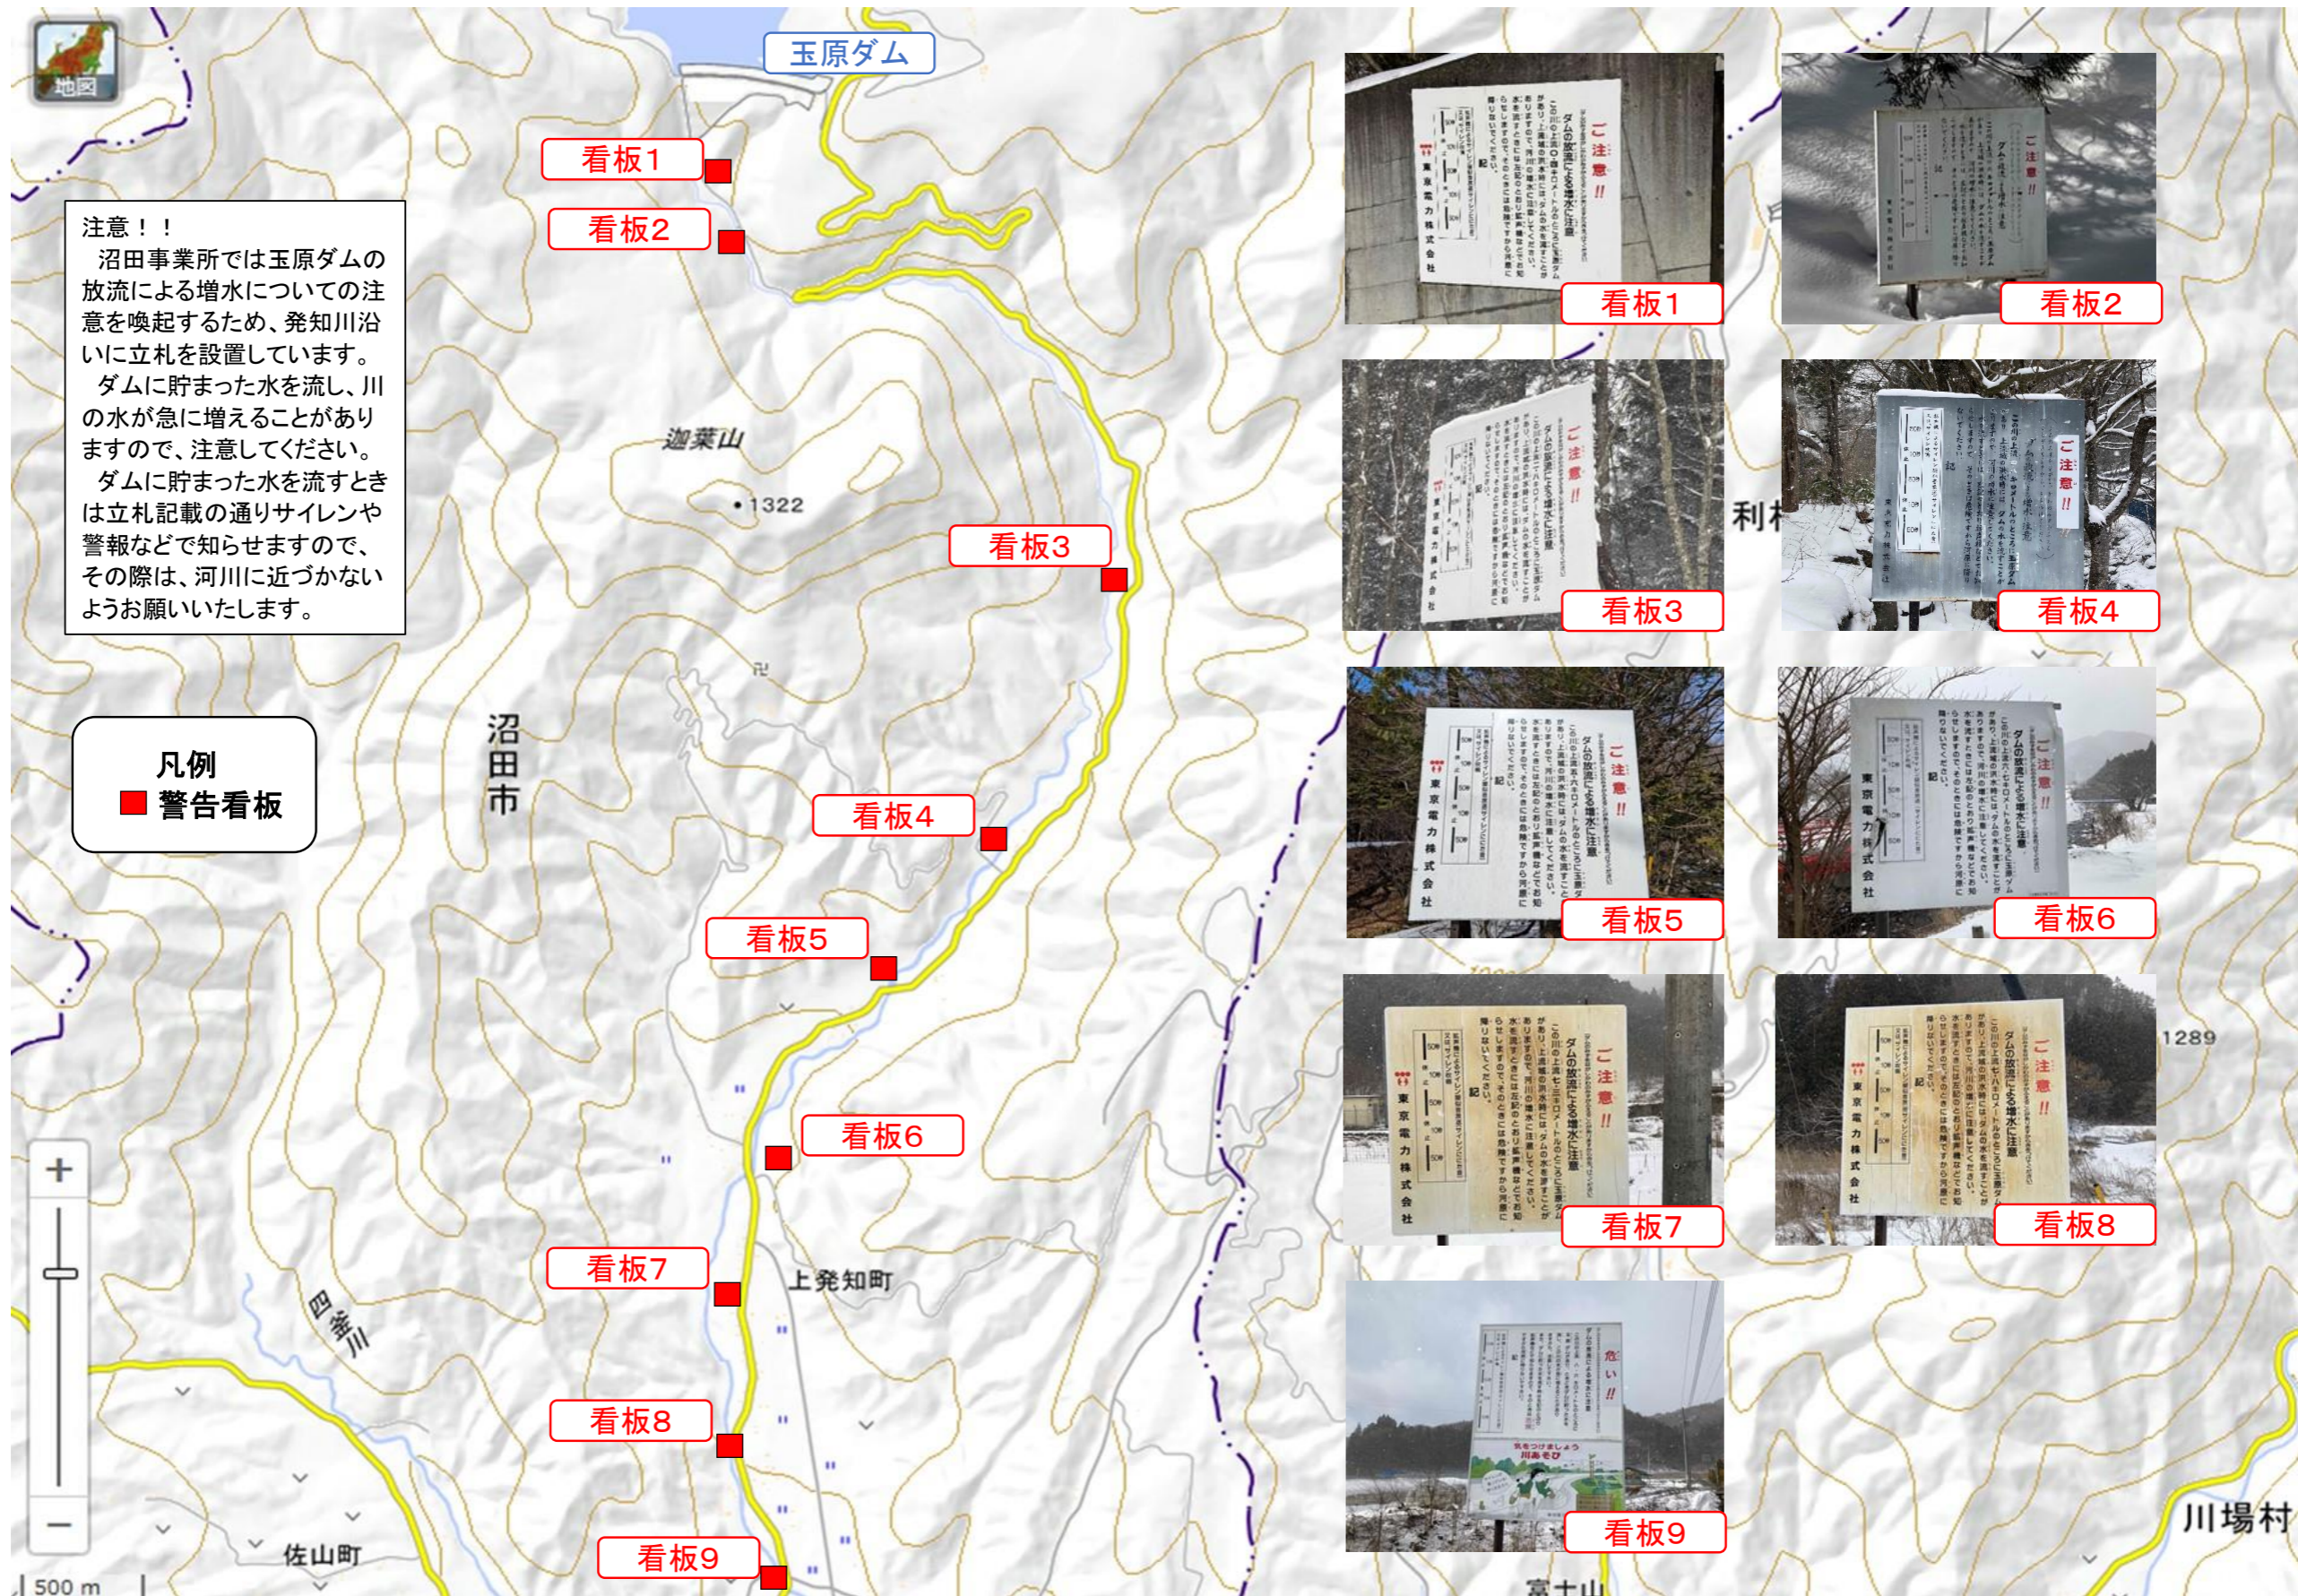

玉原ダム立札位置図

注意！！
 沼田事業所では玉原ダムの放流による増水についての注意を喚起するため、発知川沿いに立札を設置しています。
 ダムに貯まった水を流し、川の水が急に増えることがありますので、注意してください。
 ダムに貯まった水を流すときは立札記載の通りサイレンや警報などで知らせますので、その際は、河川に近づかないようお願いいたします。

凡例
 ■ 警告看板

玉原ダム立札位置図