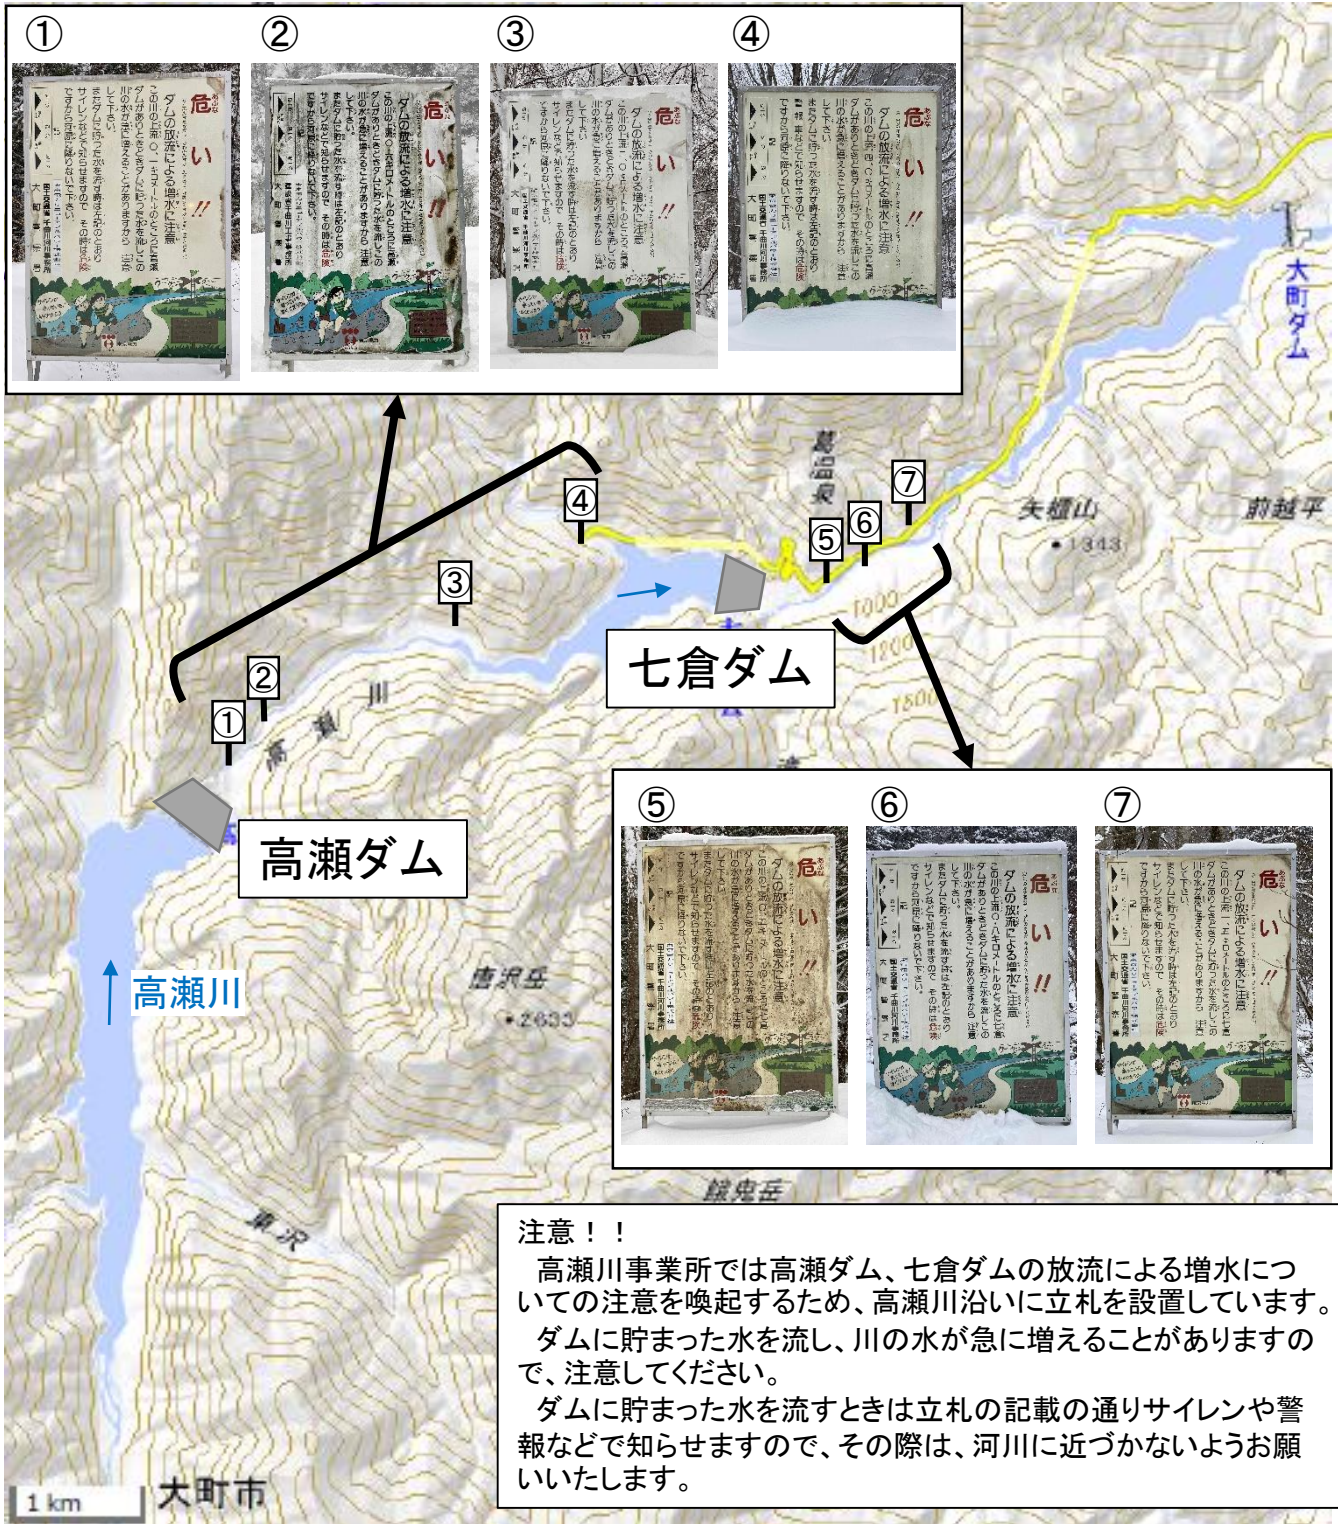

高瀬ダム・七倉ダム立札位置図

出典：地理院地図(電子国土 Web)をもとに東京電力リニューアブルパワー株式会社にて作成