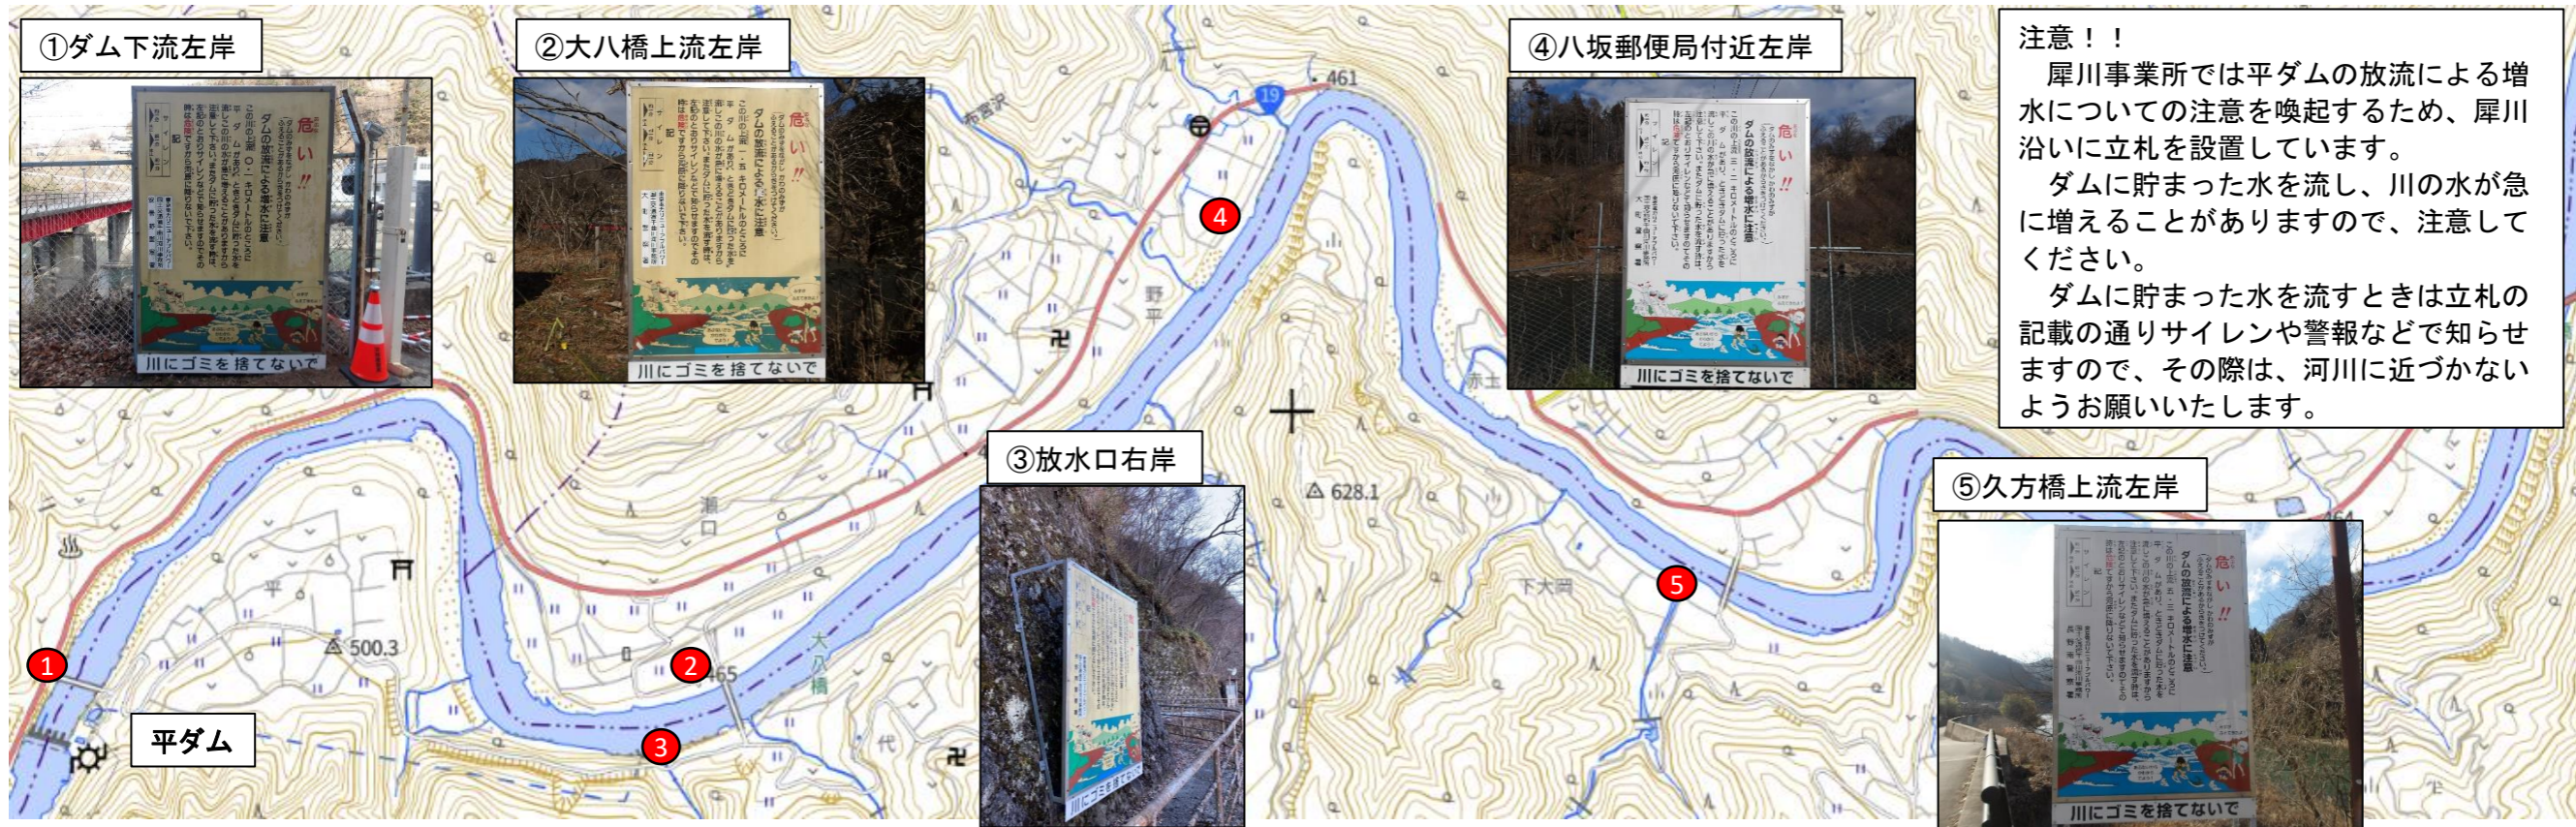

# 平ダム立札位置図

出典：地理院地図(電子国土 Web)をもとに東京電力リニューアブルパワー株式会社にて作成