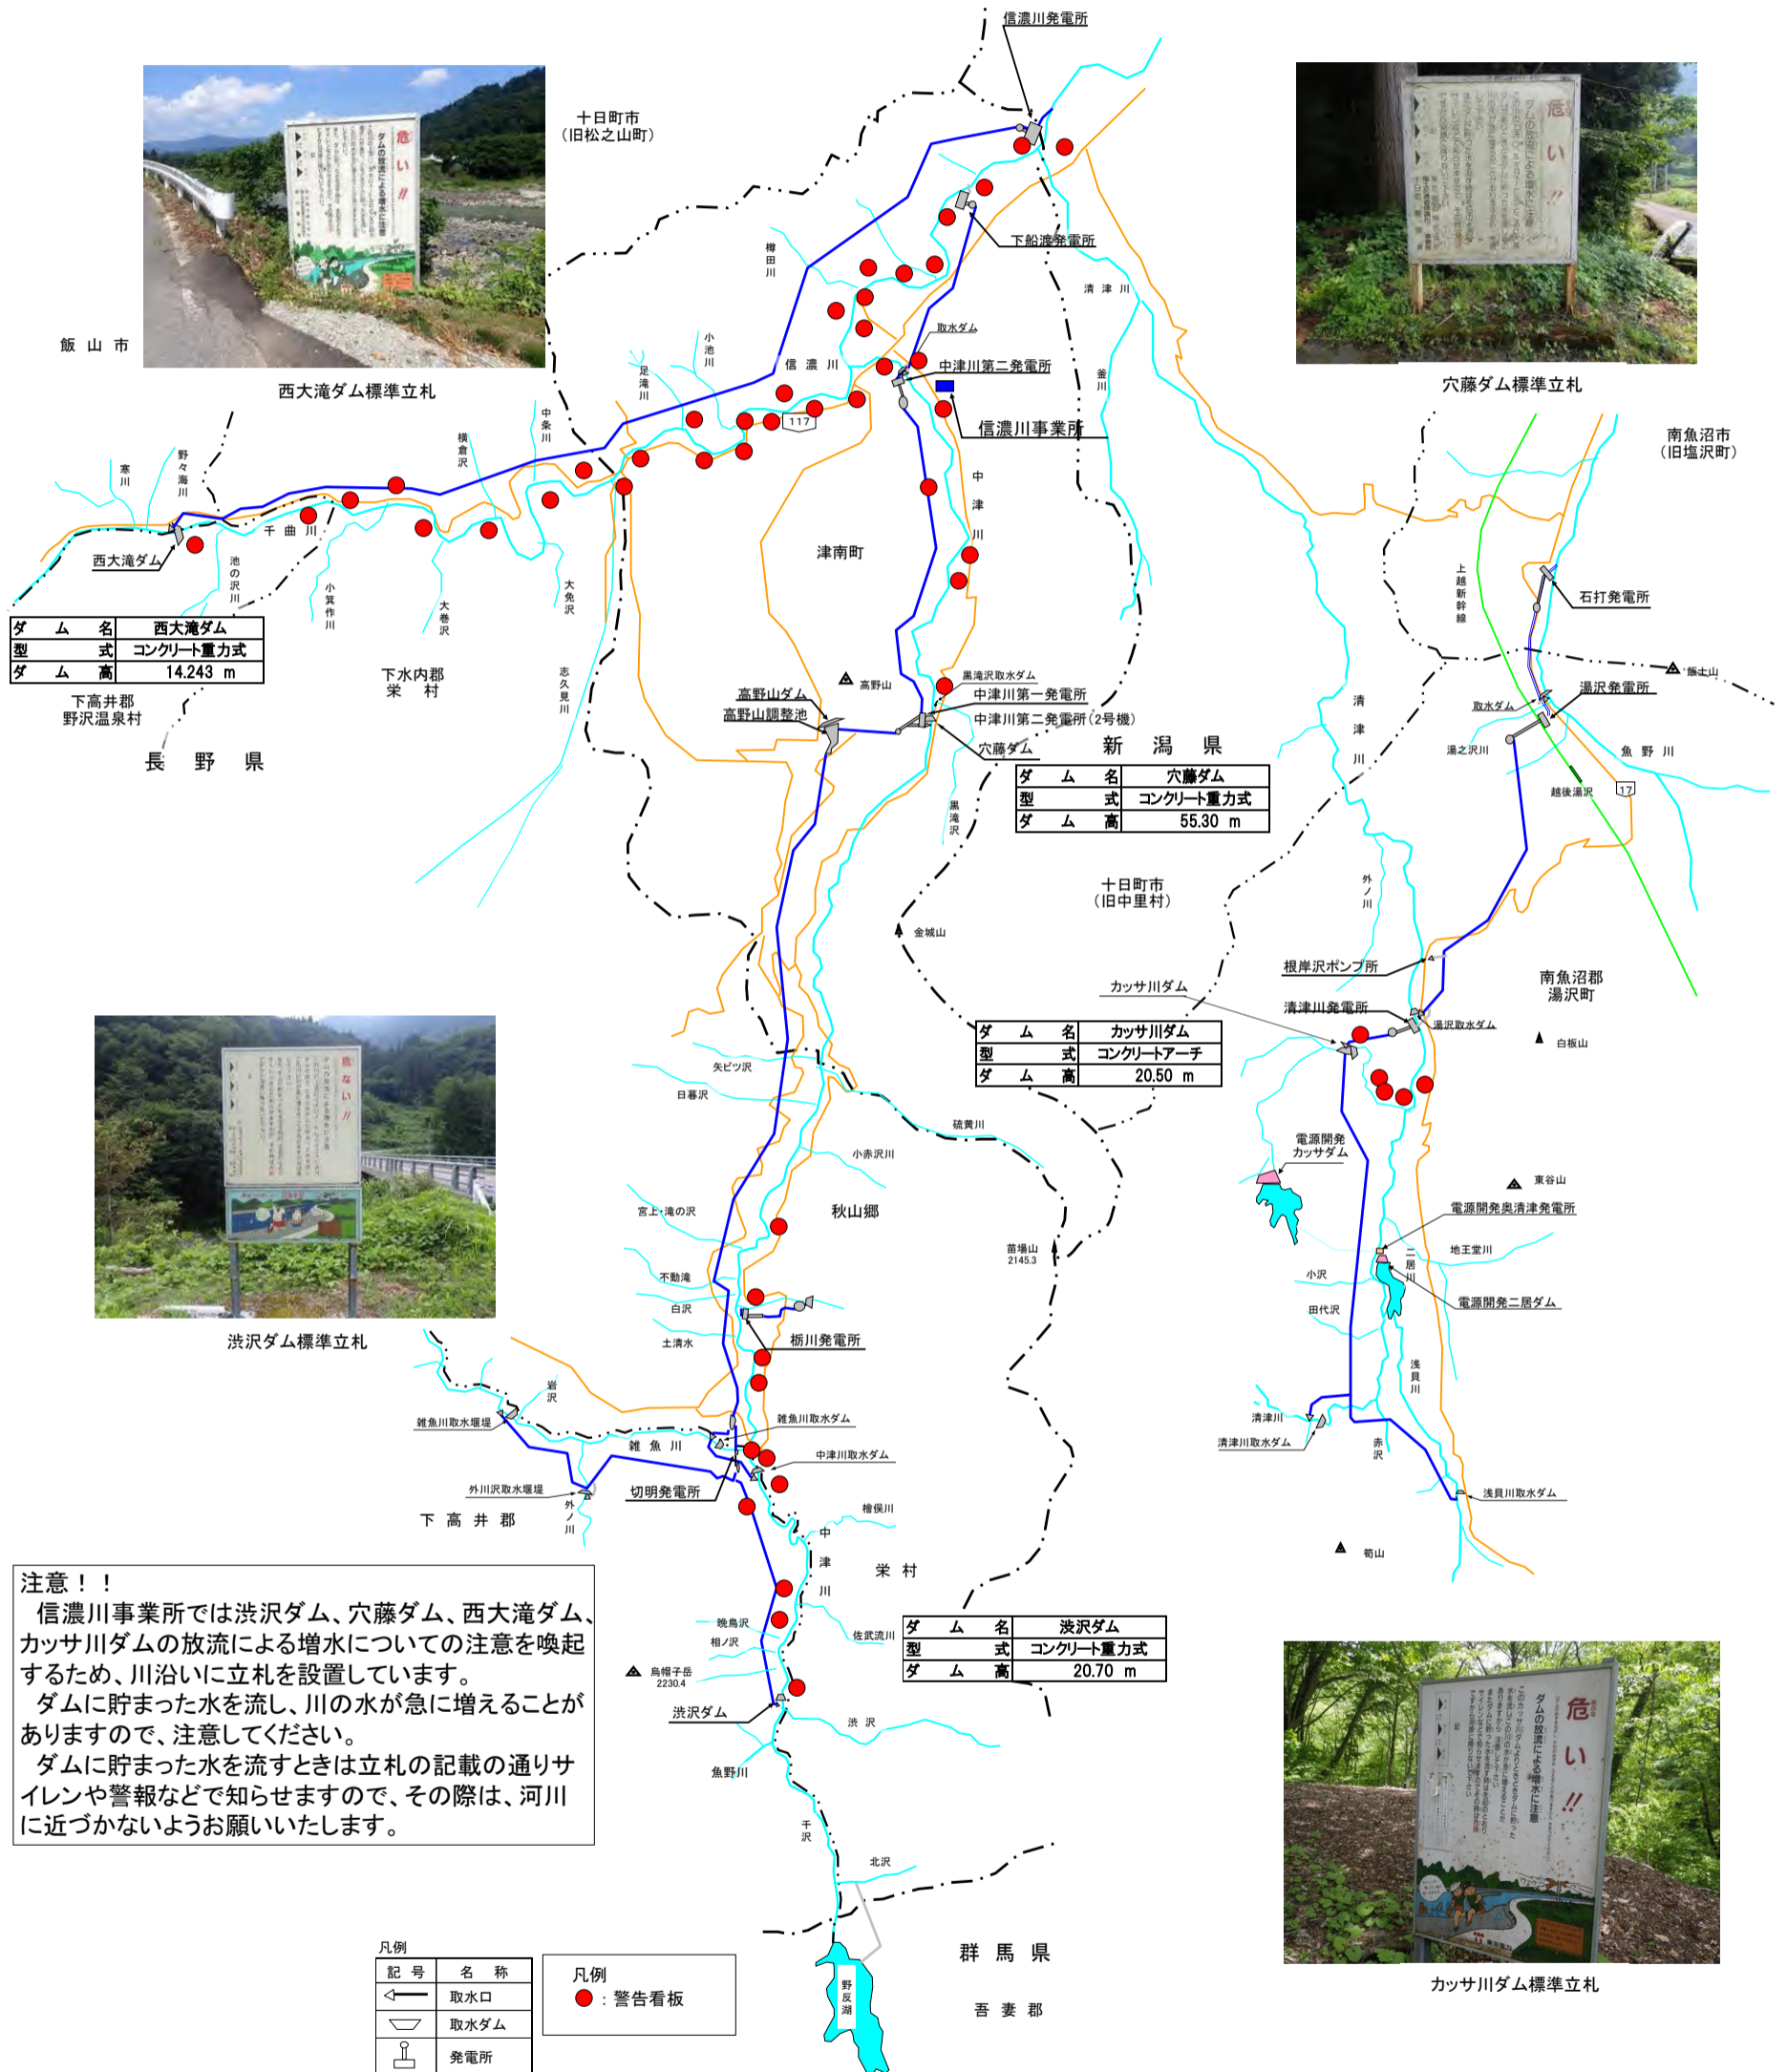

# 信濃川事業所 所管ダム立札位置図

飯山市

西大滝ダム標準立札

穴藤ダム標準立札

渋沢ダム標準立札

カッサ川ダム標準立札