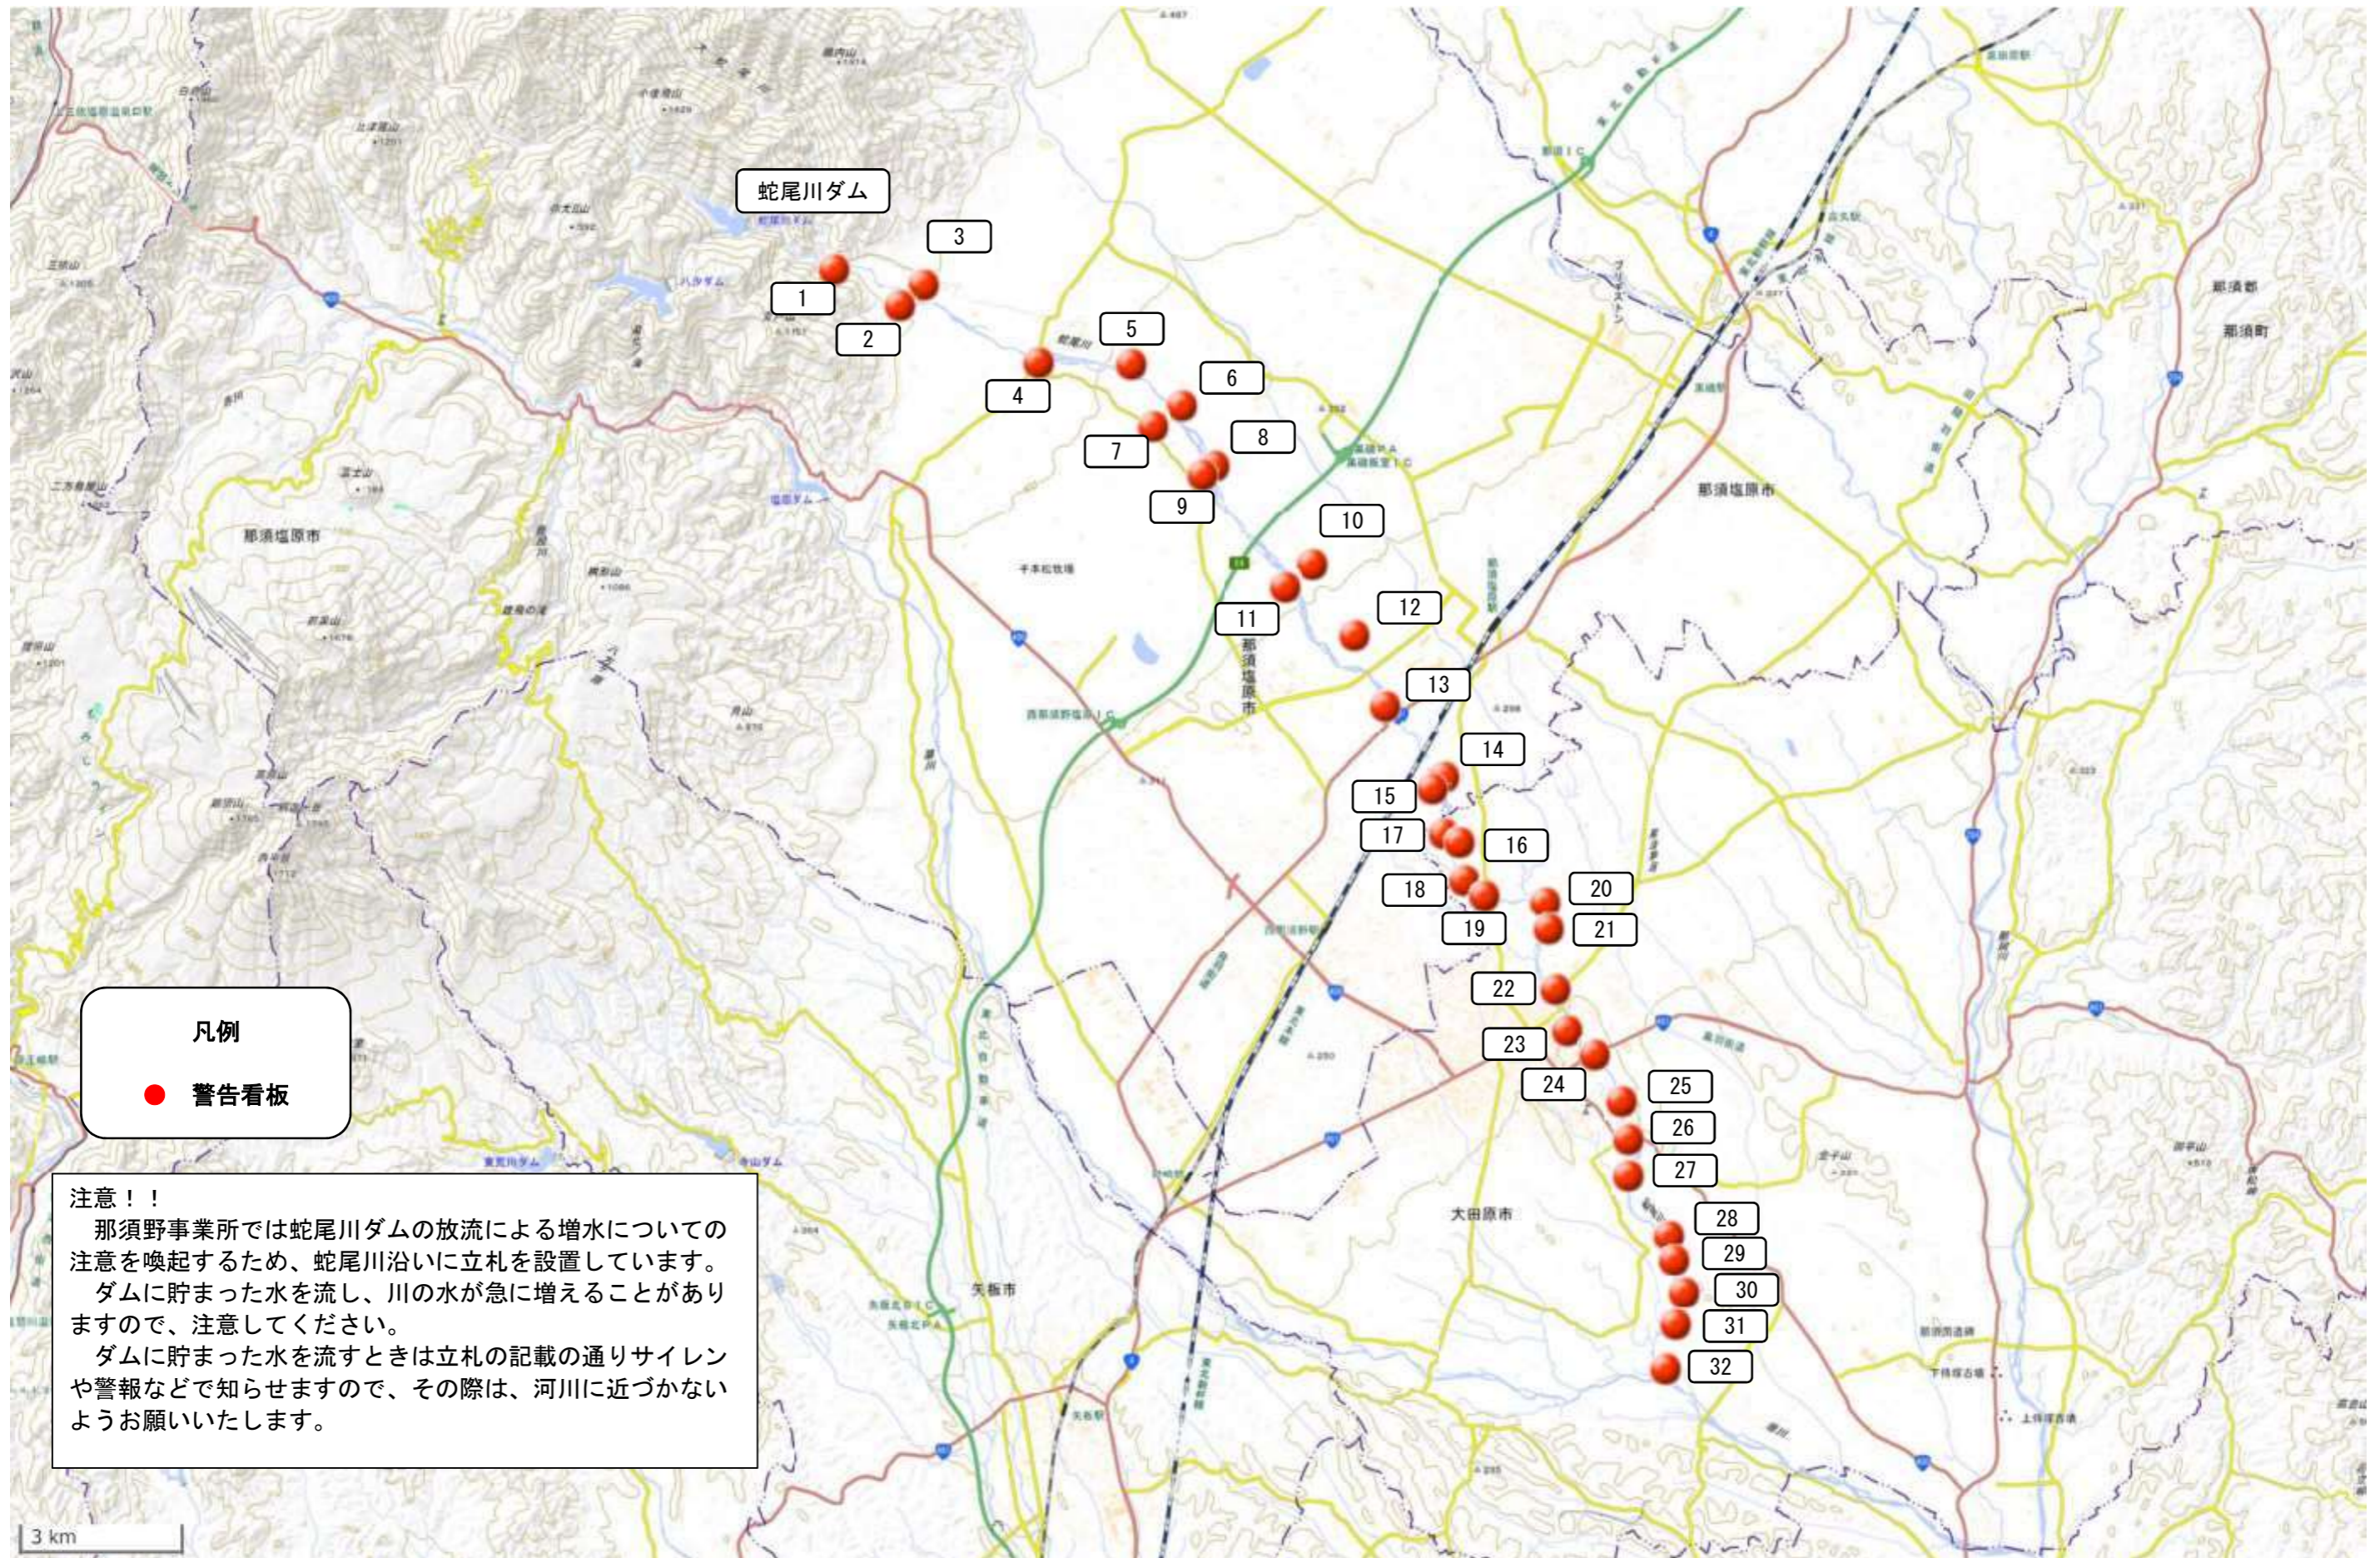

蛇尾川ダム立札位置図

看板 1

看板 2

看板 3

看板 4

看板 5

看板 6

看板 7

看板 8

看板 9

看板 10

看板 11

看板 12

看板 13

看板 14

看板 15

看板 16

看板 17

看板 18

看板 19

看板 20

看板 21

看板 22

看板 23

看板 24

看板 25

看板 26

看板 27

看板 28

看板 29

看板 30

看板 31