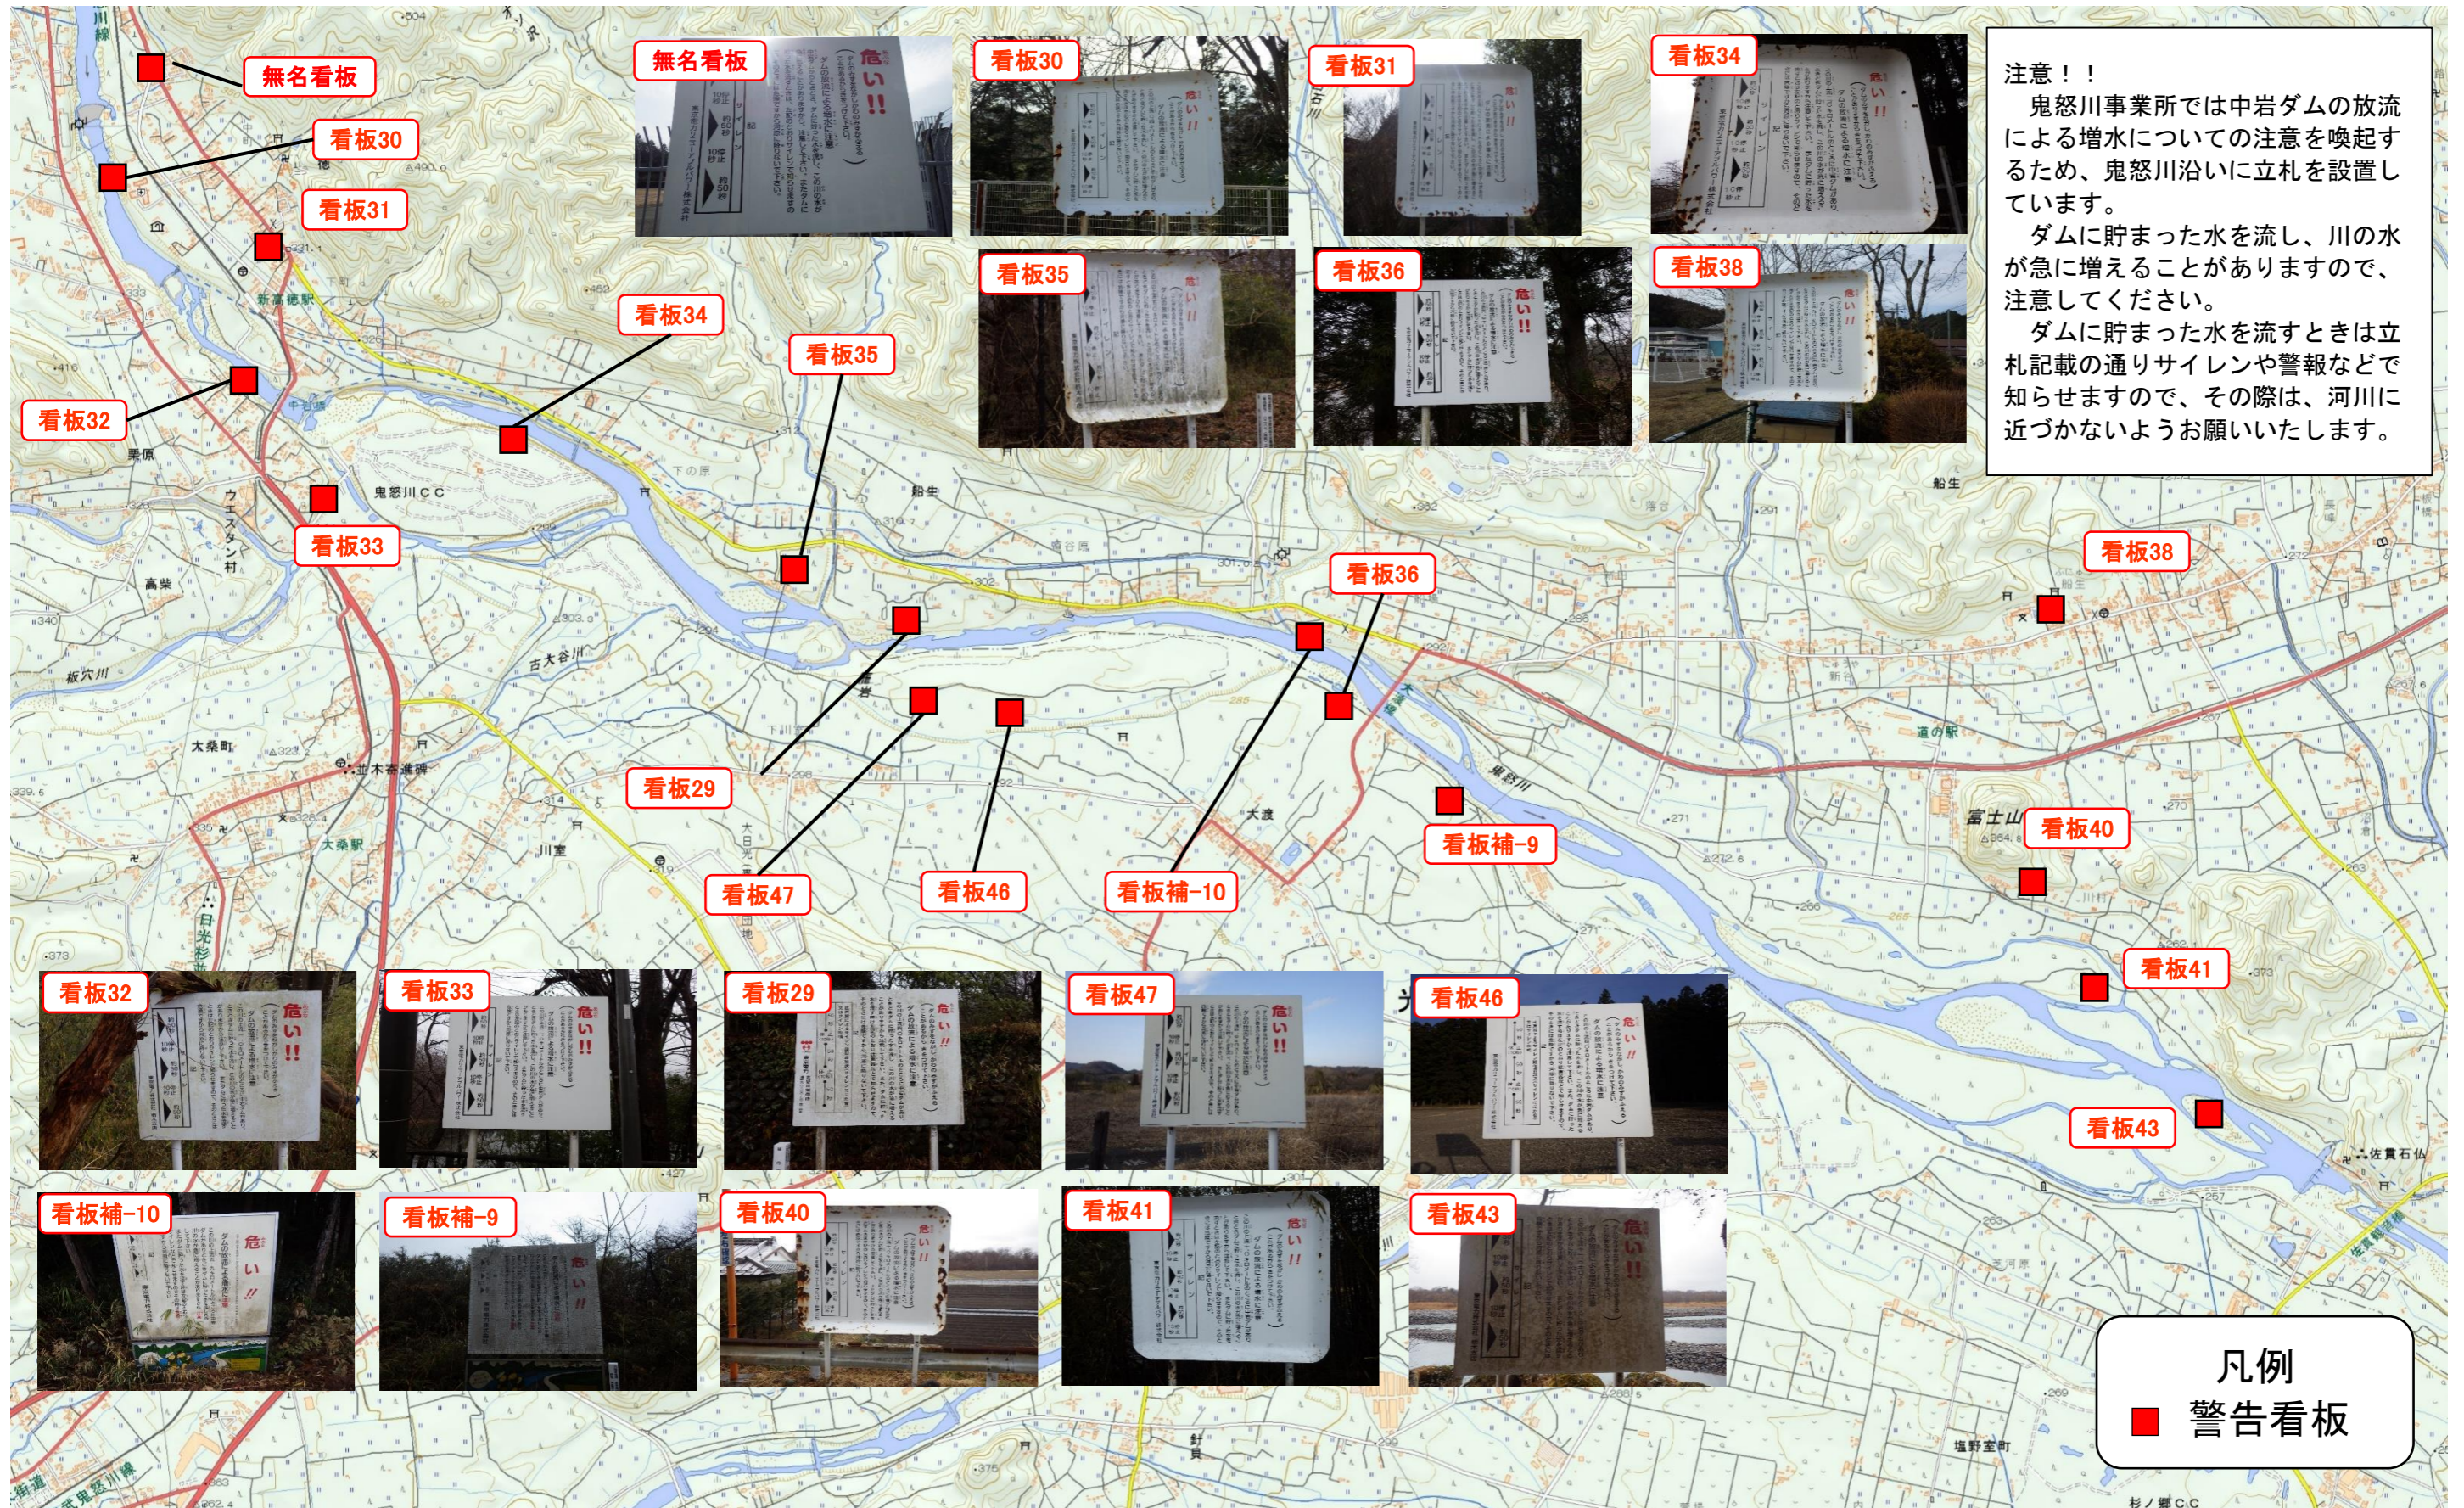

中岩ダム立札位置図

注意！！
 鬼怒川事業所では中岩ダムの放流による増水についての注意を喚起するため、鬼怒川沿いに立札を設置しています。
 ダムに貯まった水を流し、川の水が急に増えることがありますので、注意してください。
 ダムに貯まった水を流すときは立札記載の通りサイレンや警報などで知らせますので、その際は、河川に近づかないようお願いいたします。

凡例
 ■ 警告看板

出典：地理院地図(電子国土 Web)をもとに東京電力リニューアブルパワー株式会社にて作成