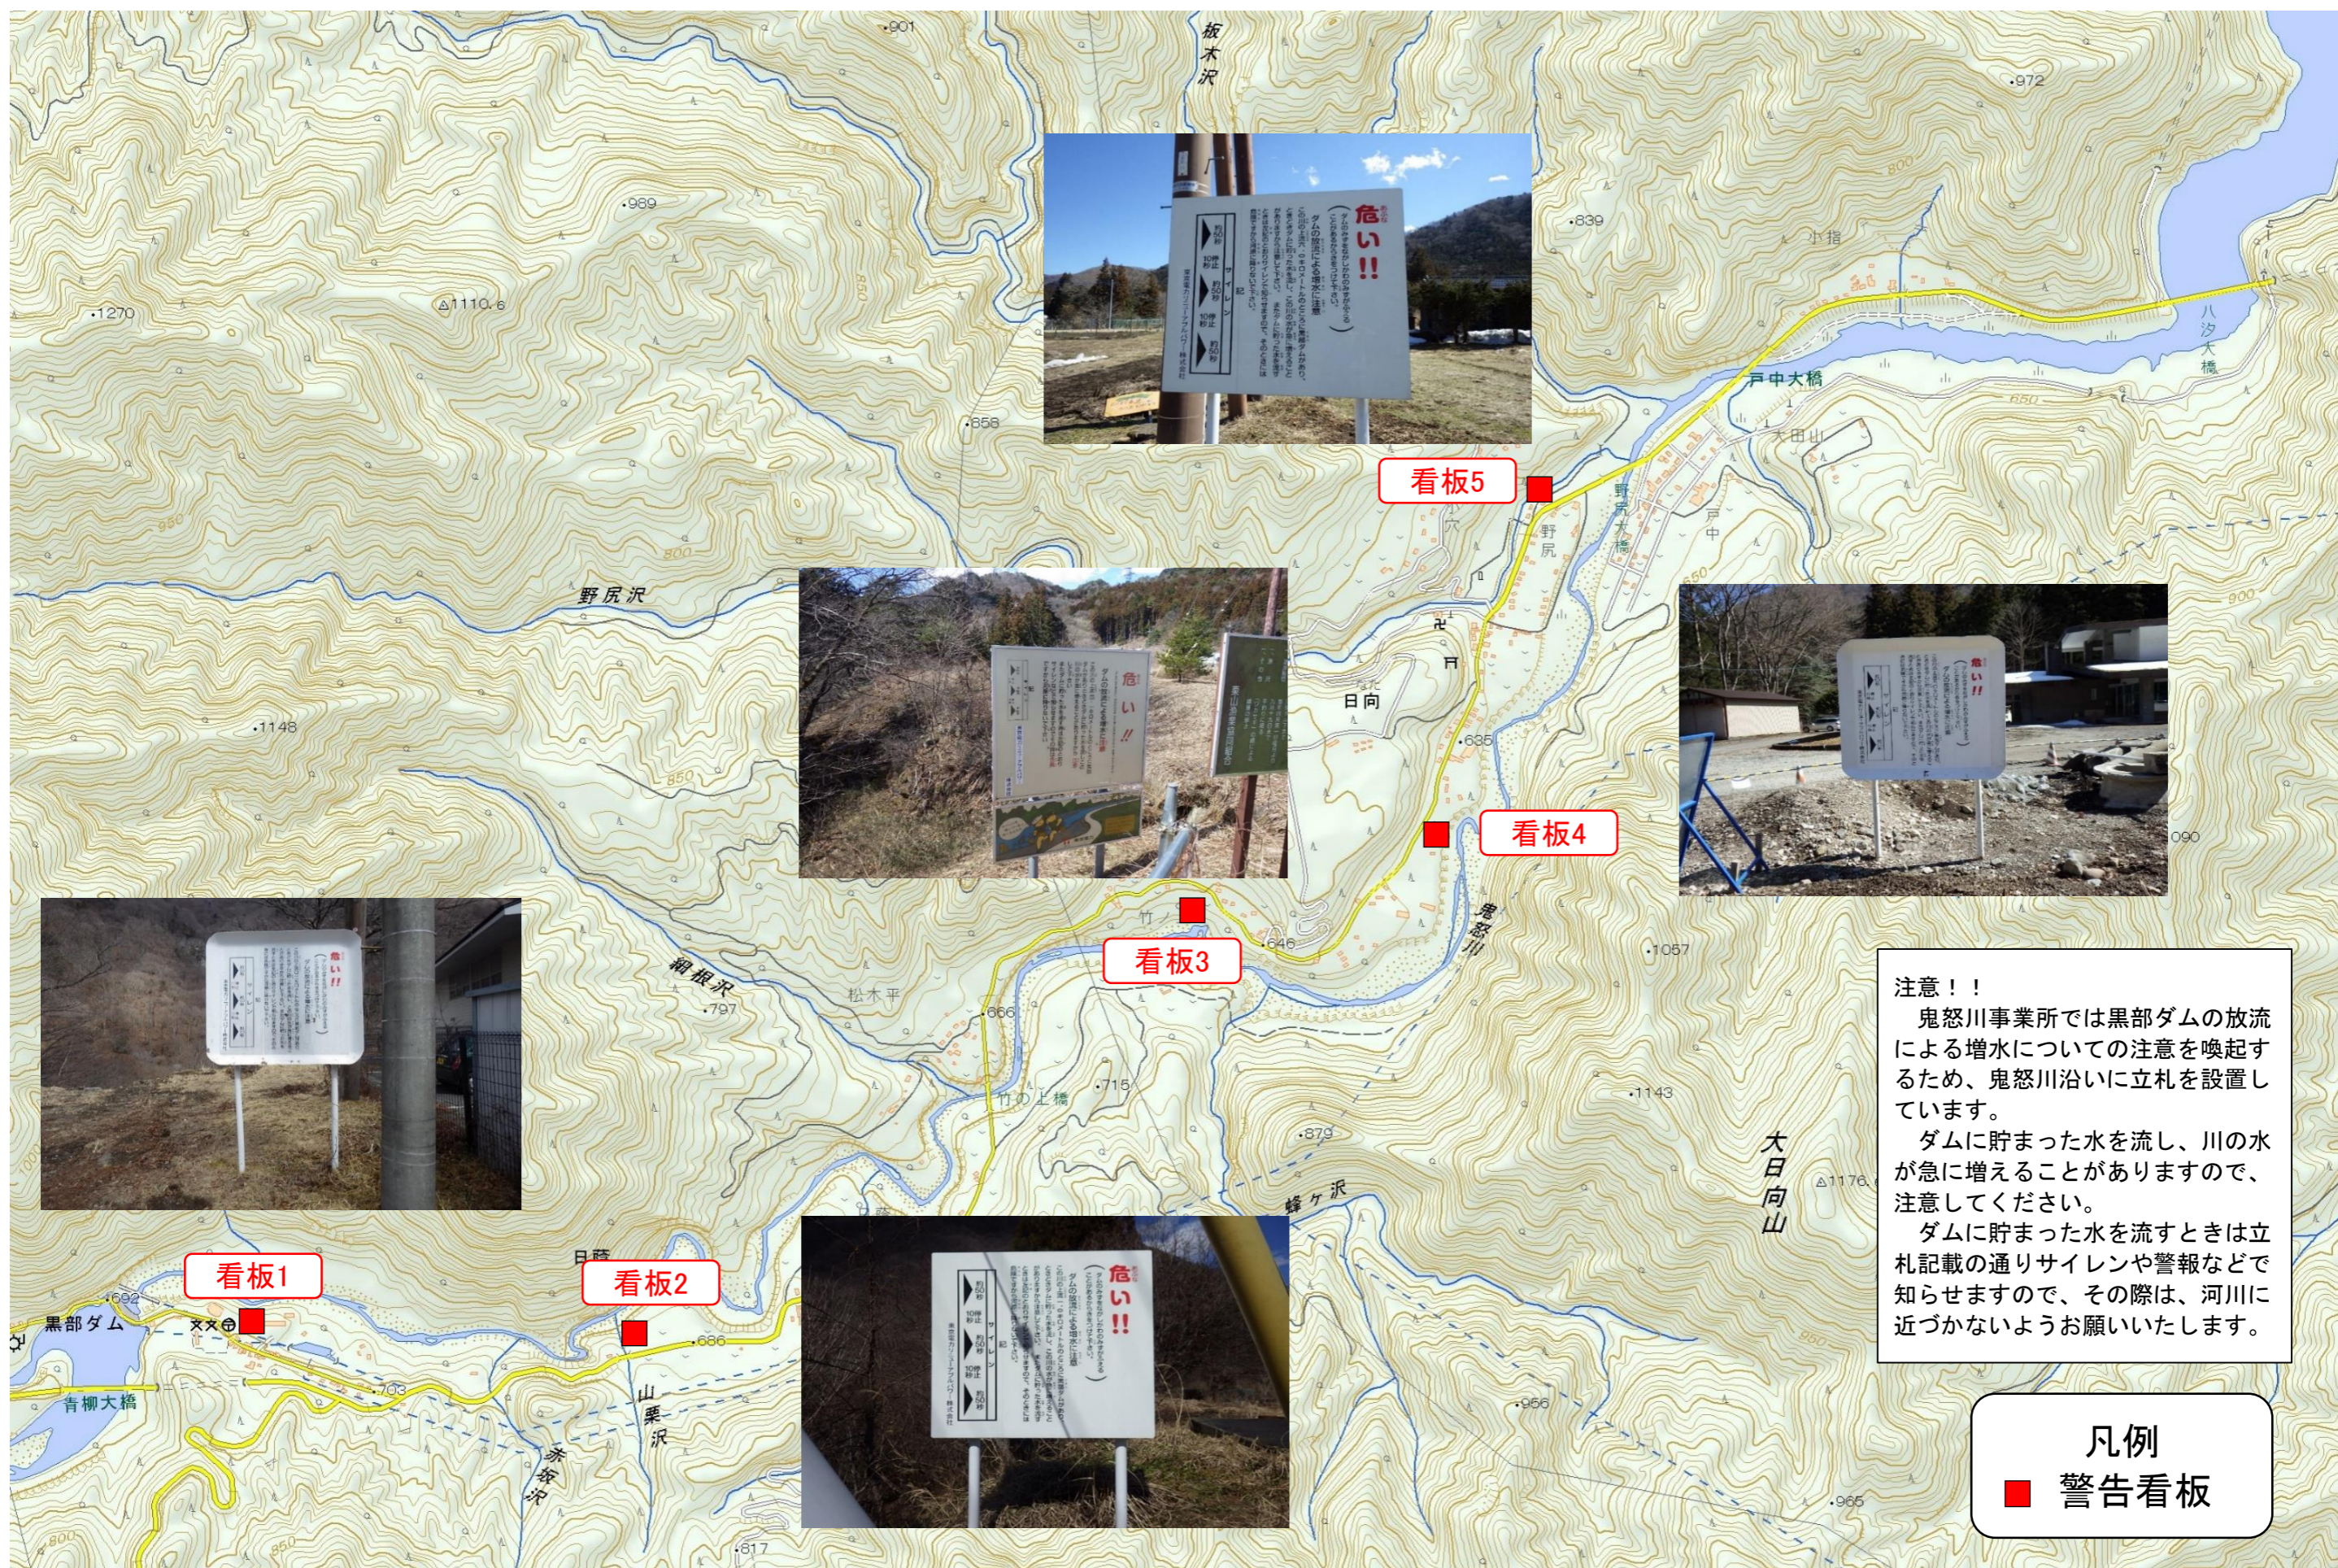

黒部ダム立札位置図

注意！！
 鬼怒川事業所では黒部ダムの放流による増水についての注意を喚起するため、鬼怒川沿いに立札を設置しています。
 ダムに貯まった水を流し、川の水が急に増えることがありますので、注意してください。
 ダムに貯まった水を流すときは立札記載の通りサイレンや警報などで知らせますので、その際は、河川に近づかないようお願いいたします。

凡例
 ■ 警告看板