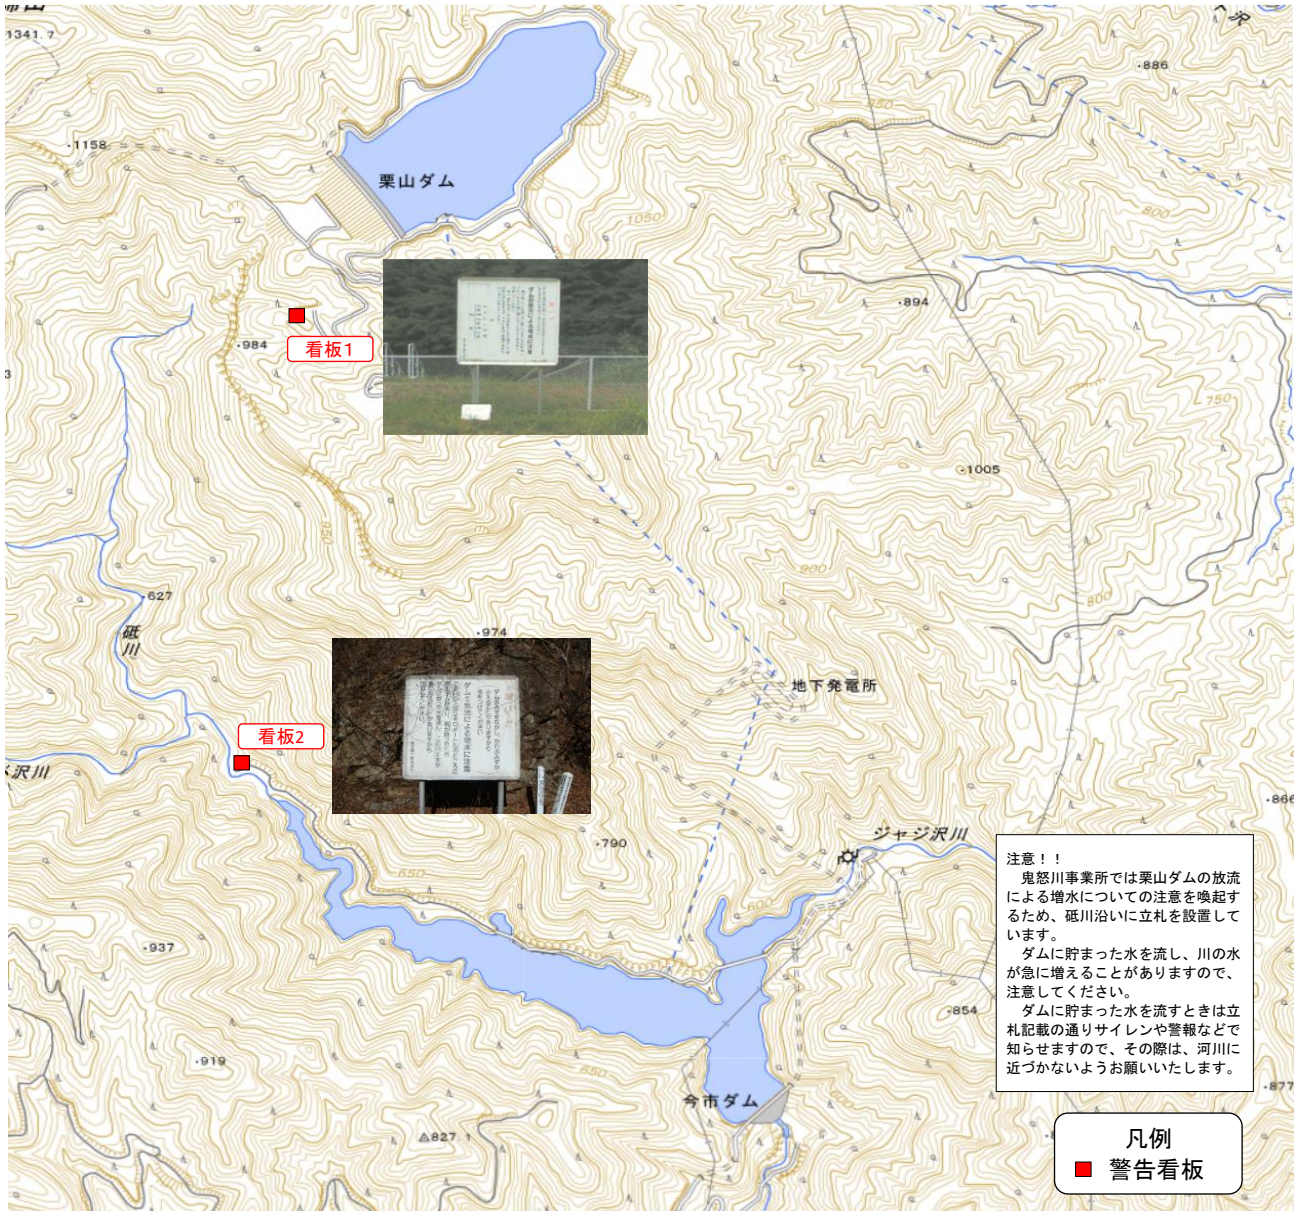

栗山ダム立札位置図

出典: 地理院地図(電子国土 Web)をもとに東京電力リニューアブルパワー株式会社にて作成