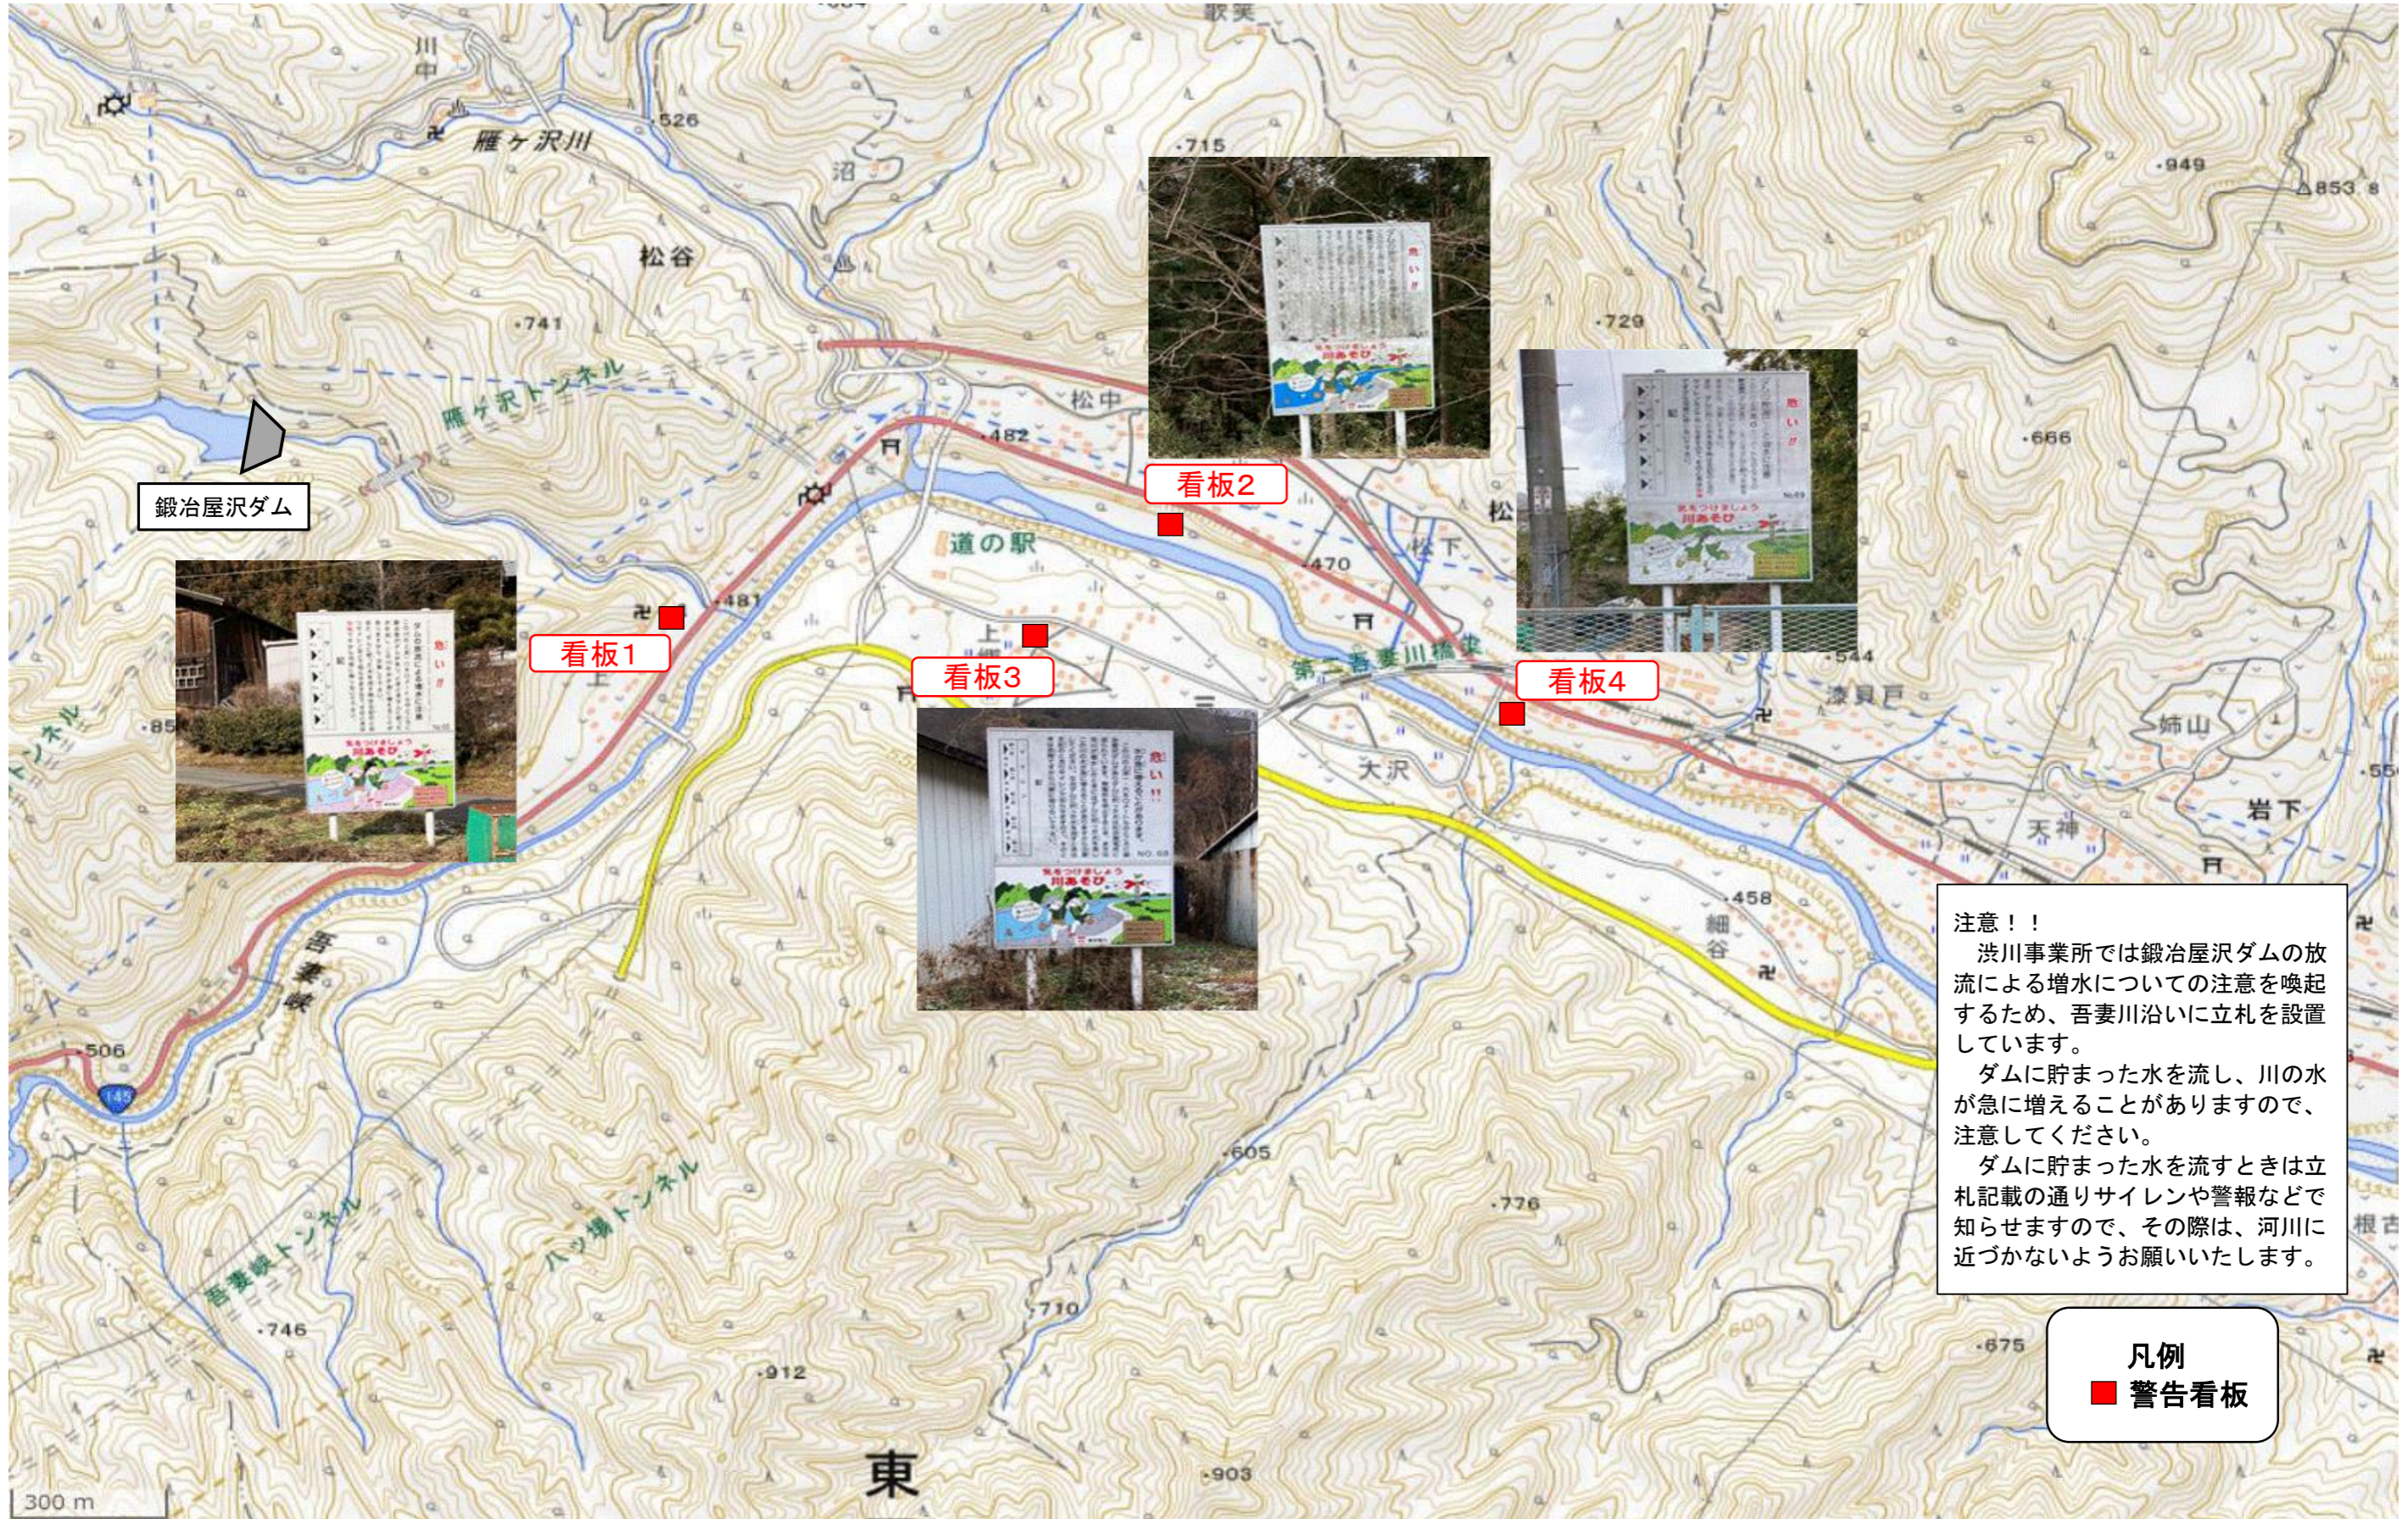

鍛冶屋沢ダム立札位置図

鍛冶屋沢ダム

看板1

看板3

看板2

看板4

注意！！
 渋川事業所では鍛冶屋沢ダムの放流による増水についての注意を喚起するため、吾妻川沿いに立札を設置しています。
 ダムに貯まった水を流し、川の水が急に増えることがありますので、注意してください。
 ダムに貯まった水を流すときは立札記載の通りサイレンや警報などで知らせますので、その際は、河川に近づかないようお願いいたします。

凡例
 ■ 警告看板