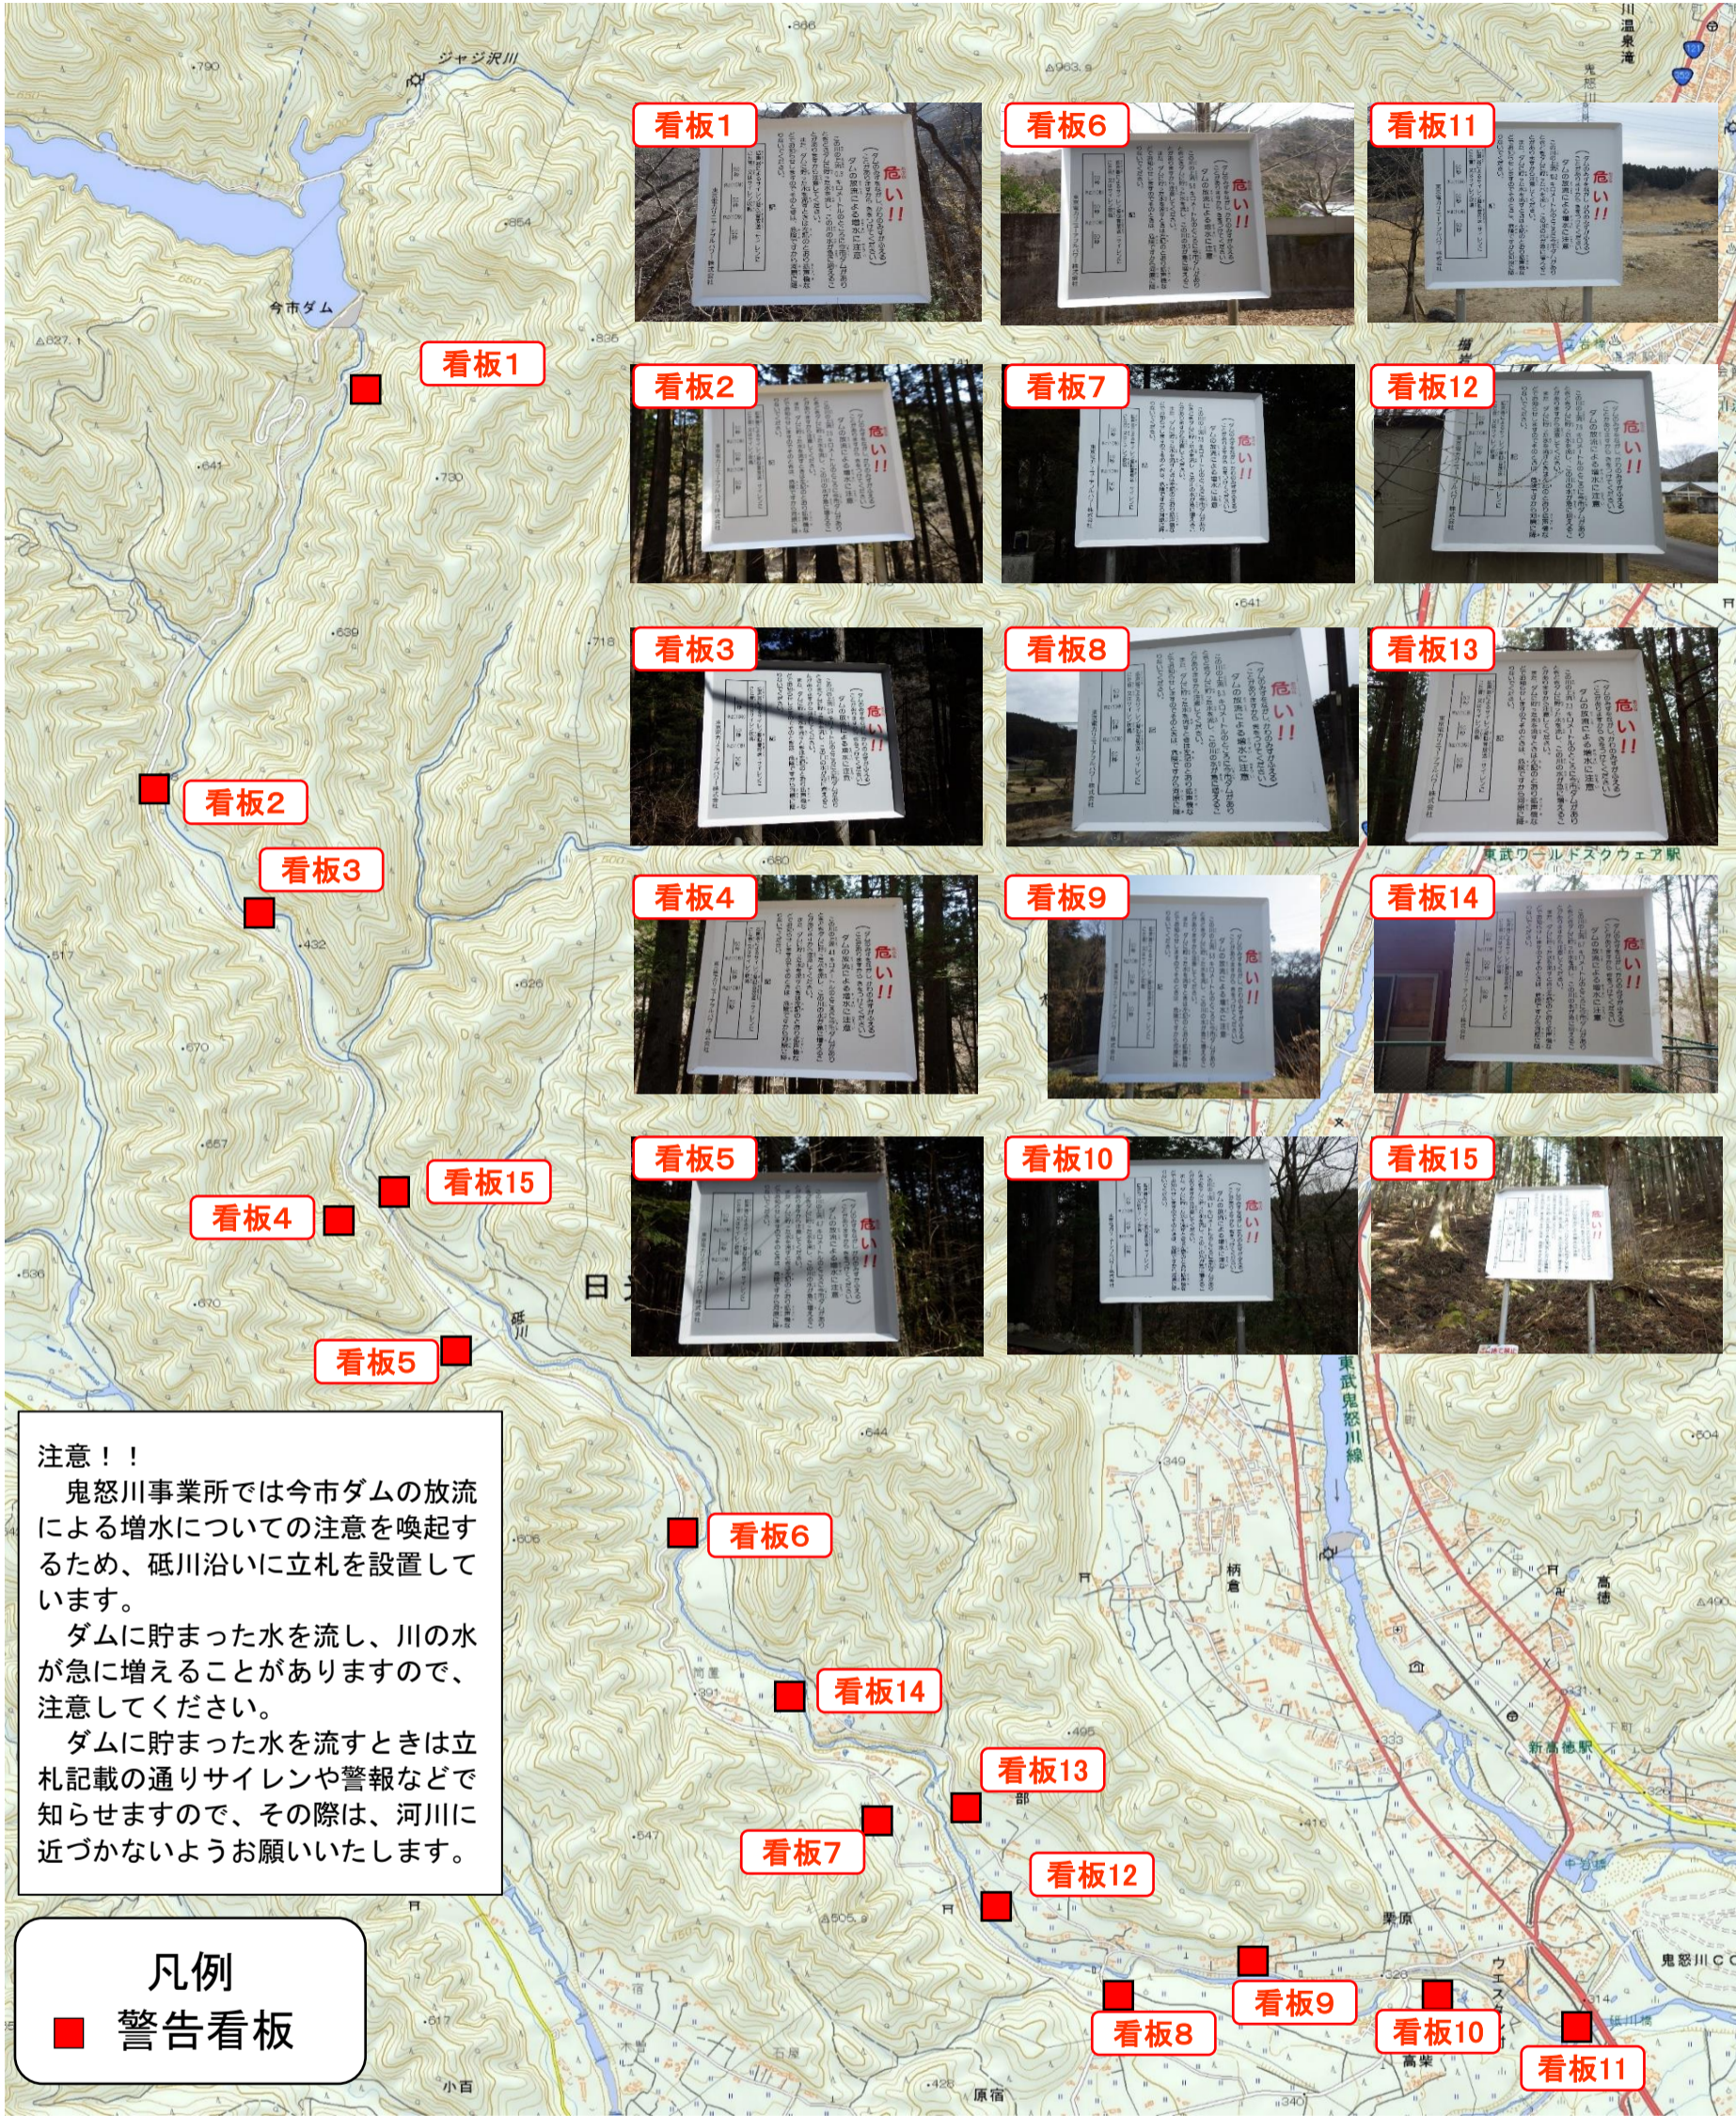

今市ダム立札位置図

注意！！
 鬼怒川事業所では今市ダムの放流による増水についての注意を喚起するため、砥川沿いに立札を設置しています。
 ダムに貯まった水を流し、川の水が急に増えることがありますので、注意してください。
 ダムに貯まった水を流すときは立札記載の通りサイレンや警報などで知らせますので、その際は、河川に近づかないようお願いいたします。

凡例
 ■ 警告看板

出典：地理院地図（電子国土 Web）をもとに東京電力リニューアブルパワー株式会社にて作成