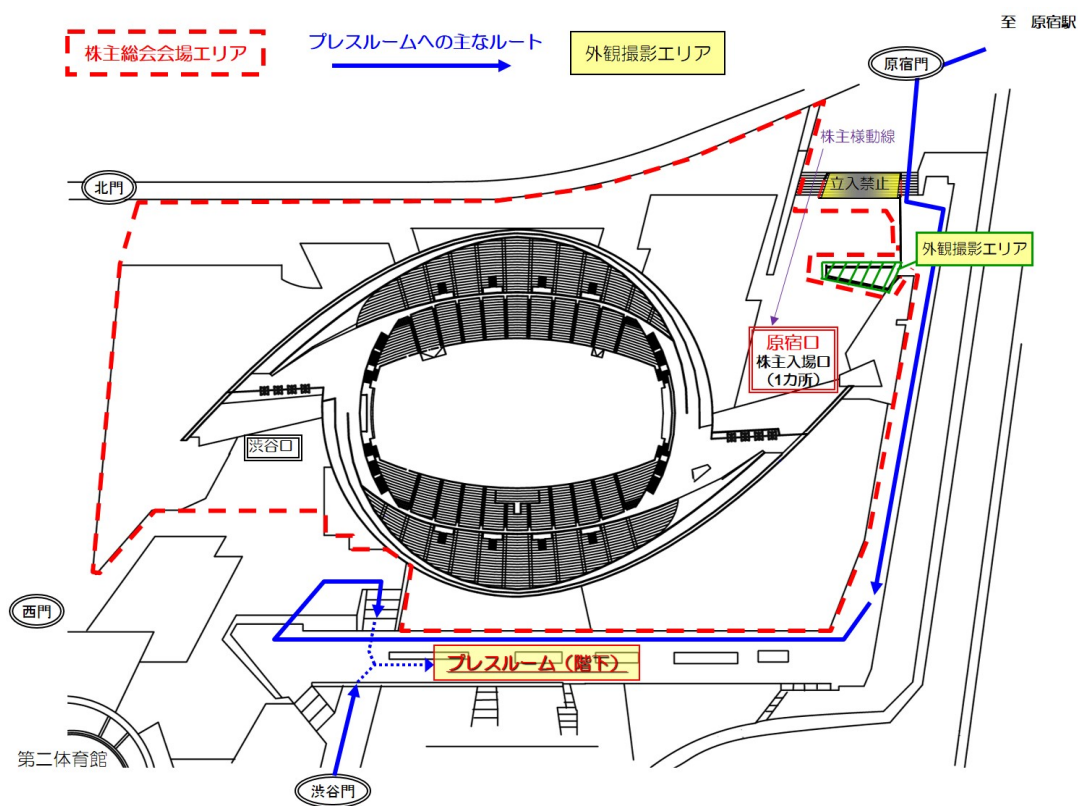

株主総会会場ご案内図

プレスルーム・外観撮影エリアご案内図

- 当日、原宿門は混雑が予想されますので、プレスルームへは渋谷門からご来場いただくことをおすすめいたします。当日は、各所に誘導員を配置しています。
- 株主総会会場エリア（赤破線枠）外も含めた国立代々木競技場の敷地内では、ゴミの管理や喫煙マナーにご協力いただきますようお願いいたします。
- お車での来場はご遠慮願います。