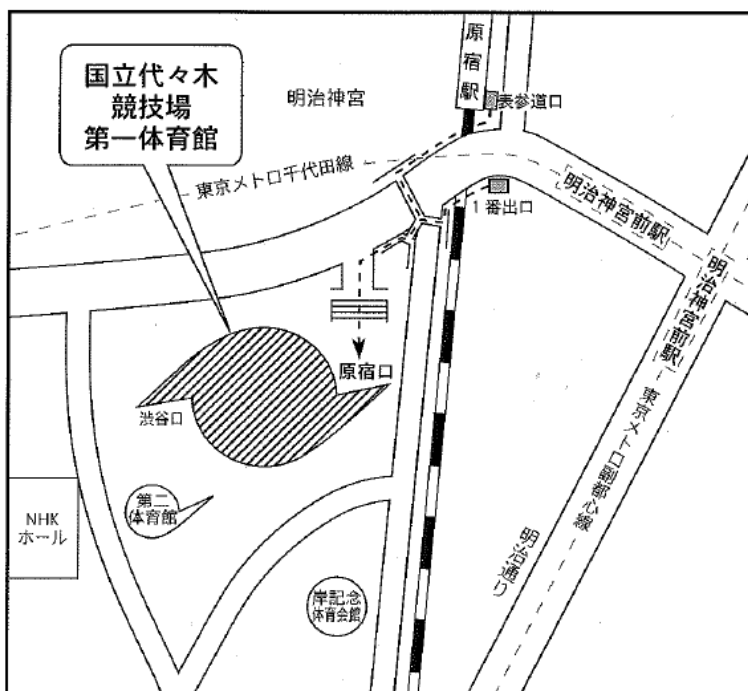

株主総会会場ご案内図

プレスルーム・外観撮影エリアご案内図

- 当日、原宿門は混雑が予想されますので、プレスルームへは渋谷門からご来場いただくことをおすすめいたします。当日は、各所に誘導員を配置しています。
- 株主総会会場エリア（赤破線枠）外も含めた国立代々木競技場の敷地内では、ゴミの管理や喫煙マナーにご協力いただきますようお願いいたします。
- お車での来場はご遠慮願います。