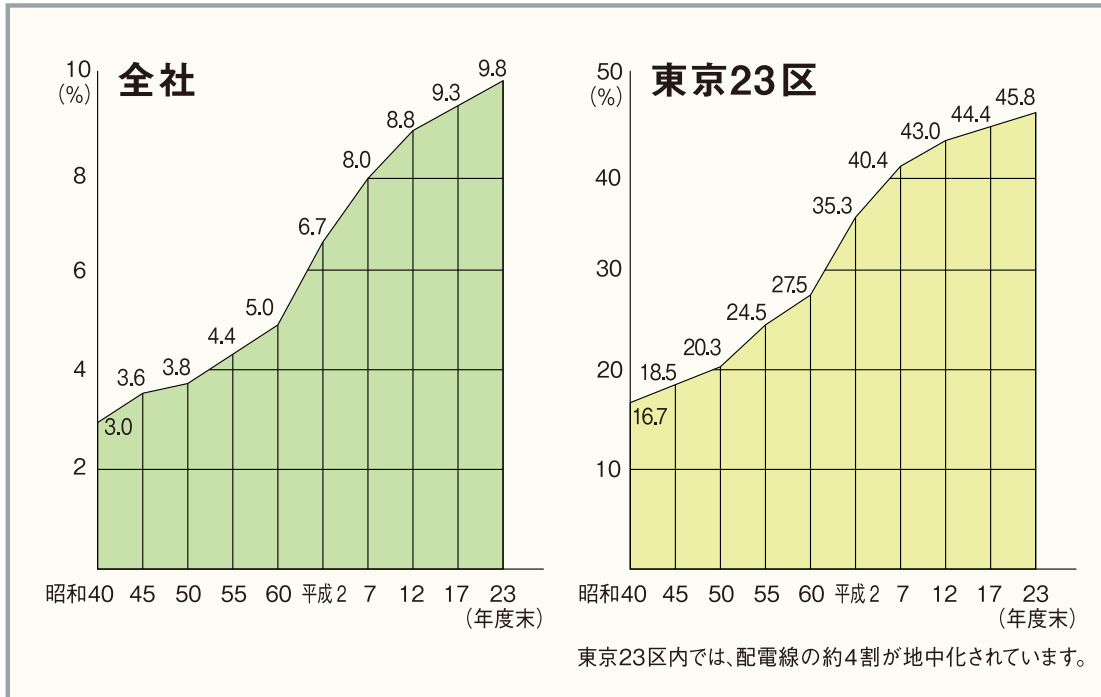

## 配電線の地中化率

## 配電線の長さ(電線延長)