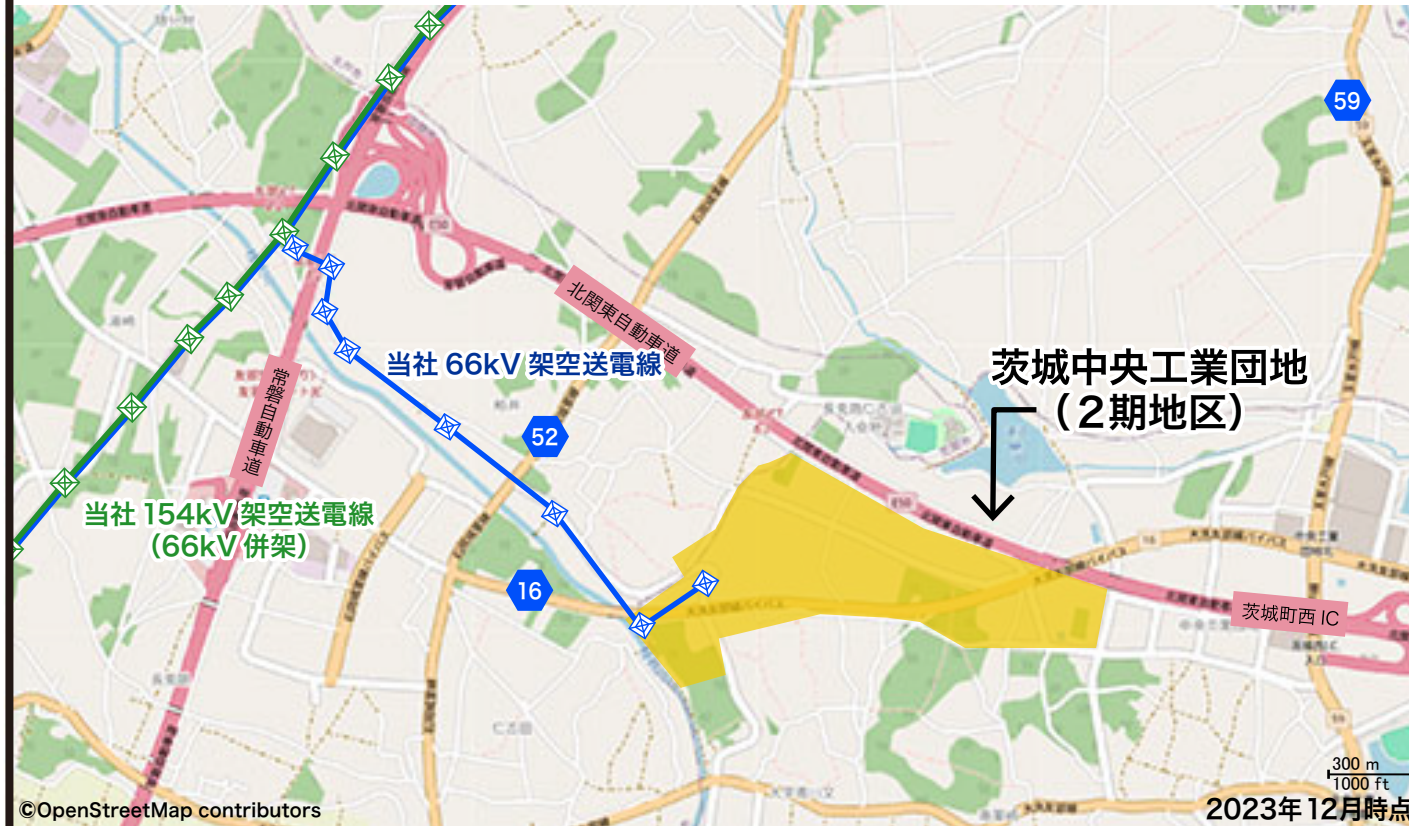

### 3. 茨城中央工業団地 (2期地区)

© OpenStreetMap contributors

2023年12月時点

国道 :	鉄道 :	架空送電線 :	地中分岐鉄塔 :
都道・県道 :	河川 :	地中送電線 :	変電所 :
高速道路 :		鉄塔 :	対象工業団地等 :