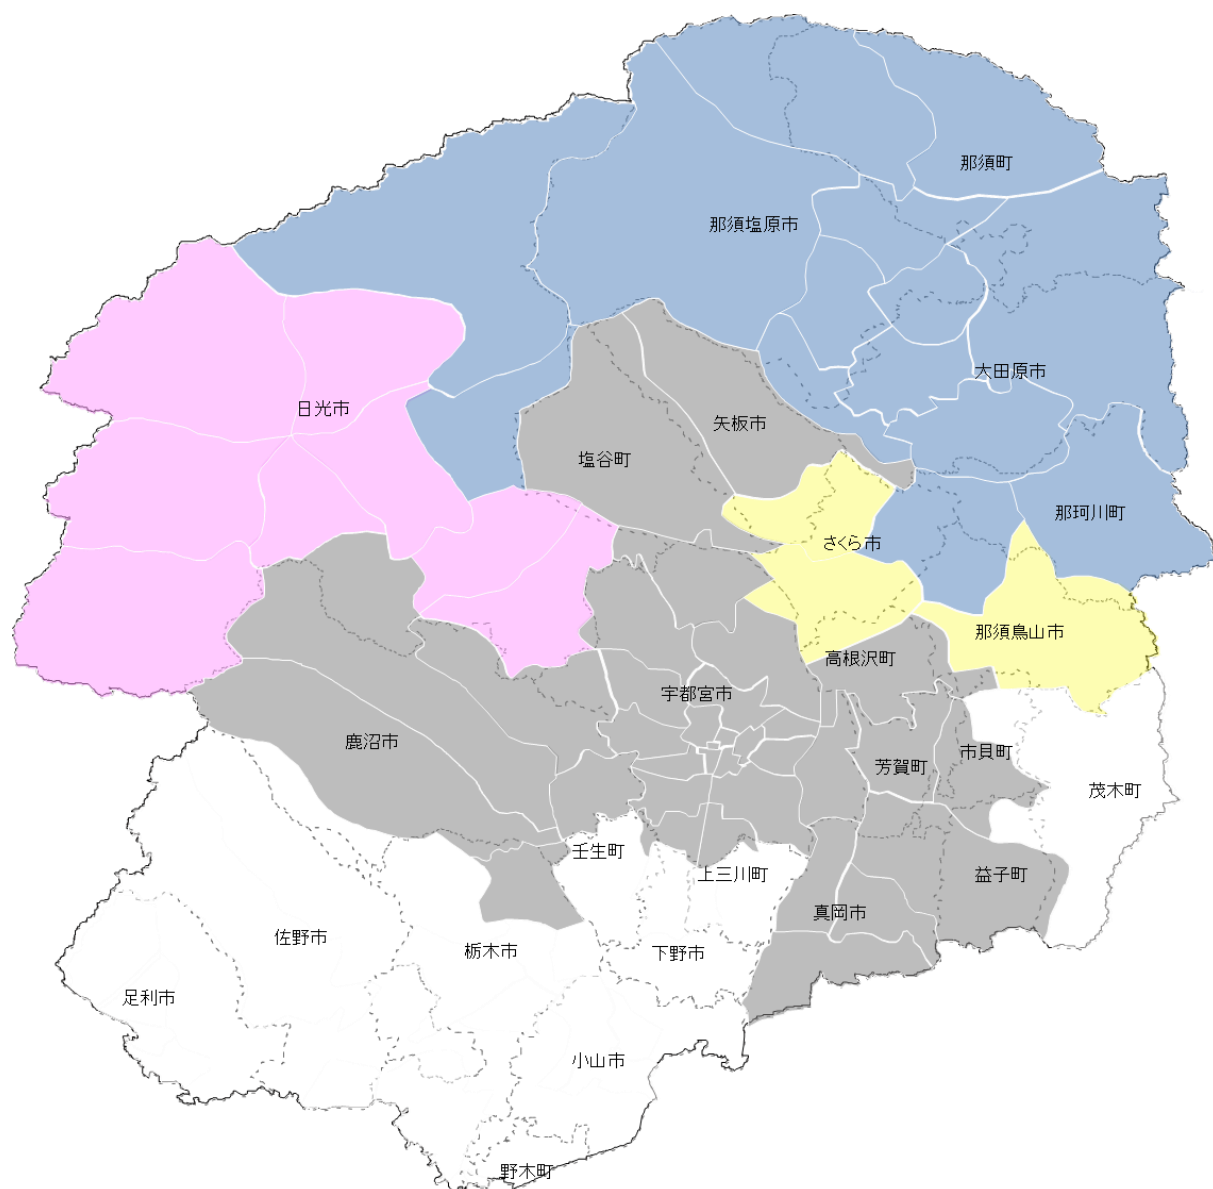

[募集対象エリア図]

- エリア I
- エリア II
- エリア III
- エリア I, II, III 以外のエリア