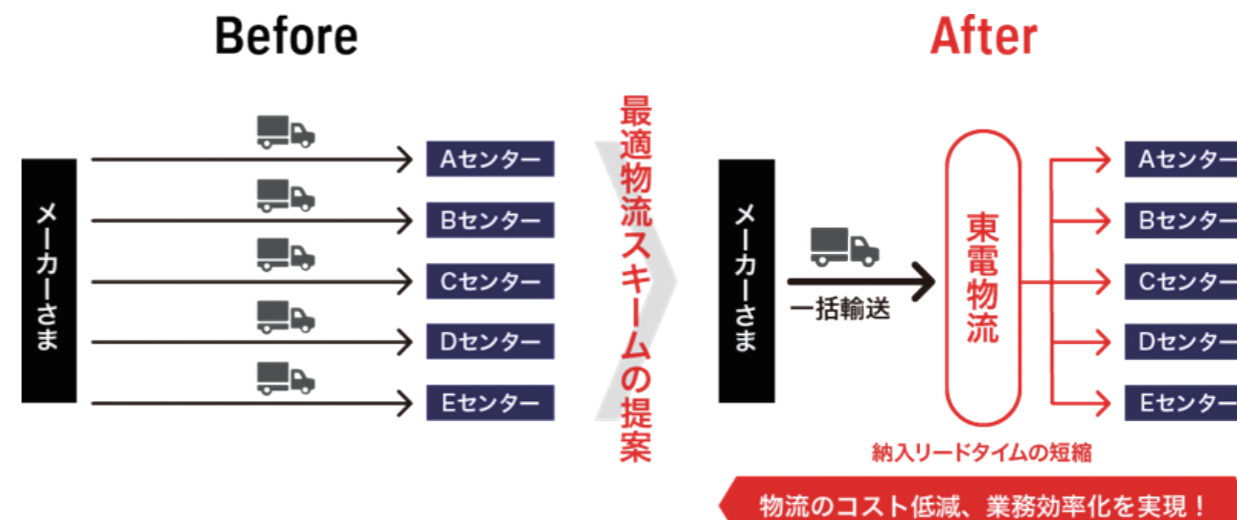

倉庫業および運輸業

輸配送ネットワークで、最適な物流サービスをご提案

こんな「お困りごと」や「実現したいこと」はありませんか？

- 製品の置き場スペースを確保したい
- 配送先の近郊に製品を保管し、注文の都度出荷したい
- 定期的に物品を輸送したい
- スポットで重量物を輸送したい
- 輸送コストや輸送スキームを見直したい

東京電力グループからのご提案

弊社の輸送網や幅広い協力会社との協働により、
お客さまに最適な物流サービスをご提案いたします。

- 弊社輸送車両43台(大型トラックを軸に、ライトバン・低床トレーラーを保有)および関東一円に所有する事業所・倉庫を活用し、お客さまの条件に合わせた最適な物流をご提案いたします。
- 弊社だけでなく幅広い協力輸送会社と協働し、全国どこでも輸送、保管が可能です。
- 物流センター運営(入在庫・保管・在庫管理)だけでなく、データ分析による需要予測、調達調整、購入計画・在庫計画の策定などのサービスを提供。物流センターでは、経験豊富なフォークリフトオペレーターがお客さまの大切なお荷物を丁寧にお取り扱いいたします。

セールスポイント

- 配電用資機材輸送・取り扱いにおいて、電柱・電線防護管などの長尺物やメーターなどの精密機器・特別産業廃棄物の輸送や取り扱いノウハウを保有しております。
- お客さまの製品を、お客さま資産(寄託品)のままお預かりし、注文の都度適正かつ円滑に納品する実績がございます。
- 配電用資機材の配送車両が毎日稼働しており、必要な物を必要な時にジャストインタイムでのお届けが可能です。
- 阪神大震災や東日本大震災において、復旧用資機材や厚生物資などの輸送実績がございます。実績を積み重ねたノウハウがあり、非常災害時にも対応できる人材や車両を保有しております。

詳細情報

- **価格帯** お打ち合わせの上、別途お見積もりをさせていただきます。
- **標準工期(納期)** お打ち合わせの上、別途お見積もりをさせていただきます。

サービス 区域	栃木	群馬	茨城	埼玉	千葉	東京			神奈川	山梨	静岡	福島			長野	新潟	日本 全国	海外		
						23区	多摩	島嶼 地域				富土川 以東	全域	猪苗代					浜通り	全域
	○	○	○	○	○	○	○	—	○	○	○	○	○	○	○	○	○	○		

商品・サービスのイメージ

大型機器のトレーラー輸送