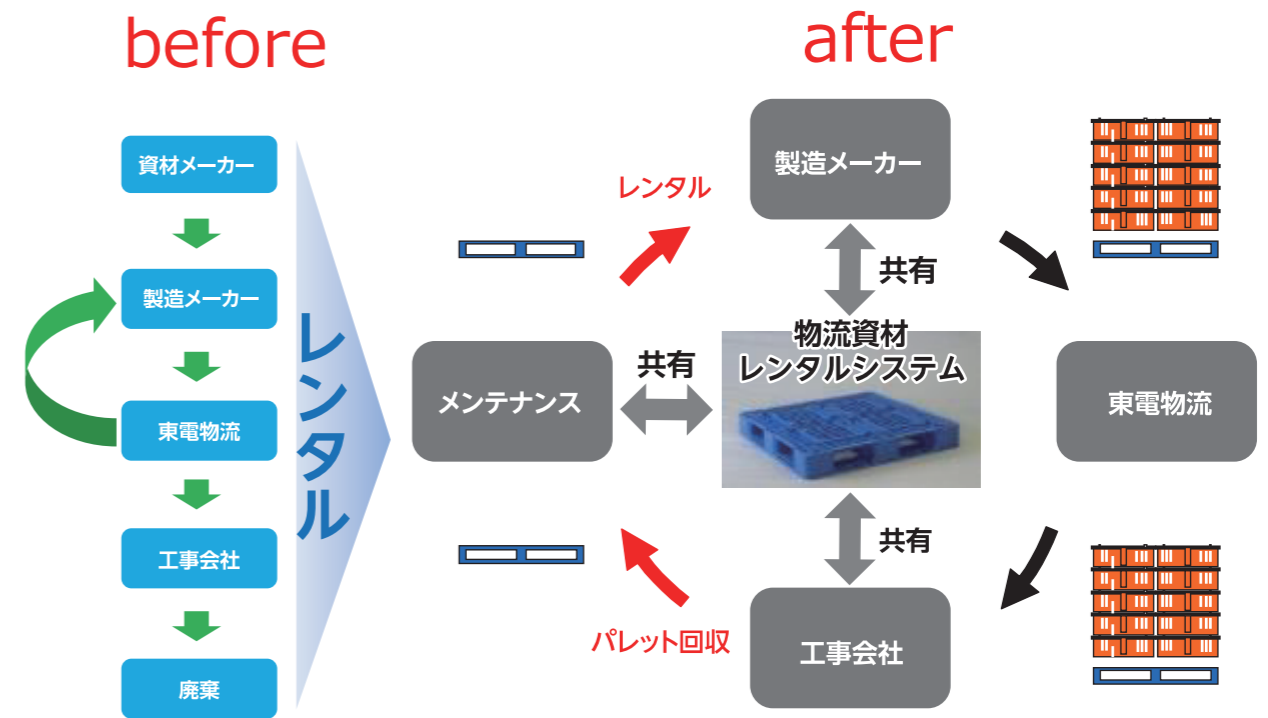

レンタルパレット

プラスチックパレットは、東電物流にお任せ

こんな「お困りごと」や「実現したいこと」はありませんか？

- ●パレットの管理を省略したい
- ●輸送費コストを削減したい
- ●包装資材費、保管費などのコストを削減したい
- ●物流コスト全体を削減したい

東京電力グループからのご提案

不要な資産を削減し、物流効率をアップする「レンタルパレット」をご提案いたします。

- ●必要枚数だけ弊社パレットを保有し、不足時はレンタルでまかなうことにより、パレットの稼働率が向上し、不要な保管在庫(資産)を削減いたします。
- ●保管管理する手間を省き、業務の簡素化を実現いたします。
- ●購入するより費用を抑えることができ、物品の紛失リスクもカバーできます。
- ●多様なラインアップで、用途によってさまざまなパレットの選択が可能です。

セールスポイント

- ●プラスチックパレットのため、木製パレットにありがちな木屑・ササクレ、虫の発生などはありません。
- ●品質が均一で、ライントラブルなどの心配がありません。
- ●プラスチックメーカー独自のノウハウを活用した設備で洗浄するため、清潔で衛生的なパレットをご利用いただけます。
- ●使いたい時に、使いたい分だけ借りることが可能です。
- ●空パレットの保管場所や余分なパレット購入が不要です。
- ●低価格で高品質なパレットをご利用いただけます。

詳細情報

価格帯 770円(消費税込)/枚
価格は、レンタル1回あたりの金額です。レンタル期間については、パレットを納品し、回収するまで60日間が目安となります。
輸送費は4t車、10t車の別により異なります。お打ち合わせの上、別途お見積もりをさせていただきます。

標準工期(納期) 約1週間

サービス 区域	栃木	群馬	茨城	埼玉	千葉	東京			神奈川	山梨	静岡	福島			長野	新潟	日本 全国	海外		
						23区	多摩	島嶼 地域				富士川 以東	全域	猪苗代					浜通り	全域
	○	○	○	○	○	○	○	○	○	○	○	○	○	○	○	○	○	○	○	

※配送先によっては対象外となる地域がありますので、詳細はお問い合わせください。

商品・サービスのイメージ

パレットメーカーと提携し、電力用資機材メーカーの製品保管・輸送用パレットとしてリユース性能を有する製品をご提供することで、パレット不足の解消、環境負荷低減、輸送コストの低減にご協力させていただきます。

●プラスチックパレットサイズ

- ①1,000mm×1,200mm ②1,100mm×1,100mm ③その他ご希望サイズ

プラスチックパレットレンタル事業スキーム

採用事例

主な納入先

1. ●電線メーカーさま
   - ●機器製造メーカーさま
2. などのお客さまにご採用いただいております。

- ●必要な時に必要な数量のレンタルが可能のため、過剰にパレットを保有する必要がなくなり、パレットの在庫が大幅に減少しました。 電線メーカーさま
- ●購入していた際は、管理や廃棄などで手間がかかっていましたが、その手続きなどを行う手間が省け助かりました。 機器製造メーカーさま

MEMO

商材に関する詳しいご質問はこちら

東電物流株式会社
〒140-0002 東京都品川区東品川4-12-6
営業開発本部 お客さま事業部 営業推進グループ
TEL:03-6478-7700 FAX:03-5796-2521
MAIL:tlc-cs@ml.tepco-logistics.co.jp

法人向け

おすすめ
したい
お客さま

自治体・官公庁

警察

消防

学校・教育委員会

電気・ガス

工場

情報通信

ホテル

建設

病院・福祉

運輸・倉庫

マスコミ

金融・証券

不動産

流通・販売

娯楽場

外食

農林・水産

一般家庭

その他