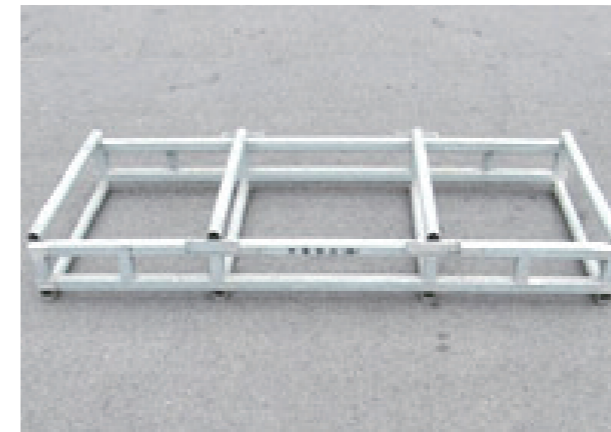

電線ドラム用パレット

電線ドラムを立体保管。保管スペースの削減に最適

こんな「お困りごと」や「実現したいこと」はありませんか？

- 少ないスペースで効率よくドラムを保管したい
- 倉庫内のスペースを有効活用したい
- 保管作業の効率化を図りたい
- 電線ケーブルを積み重ねたい

東京電力グループからのご提案

保管スペースの有効活用を実現する、 立体保管可能な「電線ドラム用パレット」をご提案いたします。

- 平置きしていたものを立体保管することで、今までの半分以下のスペースで保管することが可能です。
- 保管スペースを確保することで、作業スペースの確保も可能になります。
- 電線ドラムをパレットに積載したまま移動が可能のため、作業効率が向上します。

セールスポイント

- 特許「電線ドラム用パレット」(特願20001-109700号)取得製品です。
- 電線ドラムの立体保管による省スペース化を実現します。
- 腐食に強く、立体保管(2段)に耐えられる強度と安定性に優れています。
- 1つのパレットに2本のドラムを積載でき、そのままフォークリフトでの段積みが可能です。

◇適用サイズ

- ・ L-4 : 【適用ドラム】RP4-6、RP6-6
- ・ L-8 : 【適用ドラム】RP8-6

商品・サービスのイメージ

【商品番号】 L-4
 【サイズ】 縦680mm×横1,480mm×高さ80mm
 【重量】 約30kg
 【適用ドラム】 RP4-6、RP6-6用

【商品番号】 L-8
 【サイズ】 縦780mm×横1,710mm×高さ80mm
 【重量】 約40kg
 【適用ドラム】 RP8-6用

本製品は、木製ドラムおよびプラスチックドラムにご利用いただけます。

採用事例

主な納入先

- 北海道電機(株)さま
 - 北海電気工事(株)さま
 - 関工商事(株)さま
 - (株)サンキョウさま
 - 電線メーカー各社さま
 - 物流会社さま
 - 電力会社さま
- などのお客さまにご採用いただいております。