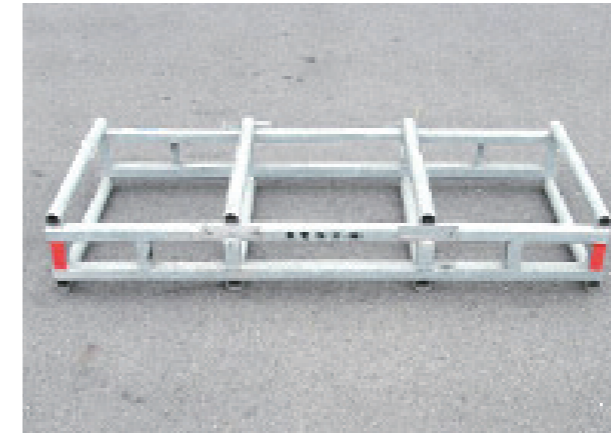

電線ドラム用パレット

電線ドラムを立体保管。保管スペースの削減に最適

こんな「お困りごと」や「実現したいこと」はありませんか？

- 少ないスペースで効率よくドラムを保管したい
- 倉庫内のスペースを有効活用したい
- 保管作業の効率化を図りたい
- 電線ケーブルを積み重ねたい

東京電力グループからのご提案

保管スペースの有効活用を実現する、 立体保管可能な「電線ドラム用パレット」をご提案いたします。

- 平置きしていたものを立体保管することで、今までの半分以下のスペースで保管することが可能です。
- 保管スペースを確保することで、作業スペースの確保も可能になります。
- 電線ドラムをパレットに積載したまま移動が可能のため、作業効率が向上します。

セールスポイント

- 特許「電線ドラム用パレット」(特願20001-109700号)取得製品です。
- 電線ドラムの立体保管による省スペース化を実現します。
- 腐食に強く、立体保管(2段)に耐えられる強度と安定性に優れています。
- 1つのパレットに2本のドラムを積載でき、そのままフォークリフトでの段積みが可能です。

◇適用サイズ

- ・ L-4 : 【適用ドラム】RP4-6、RP6-6
- ・ L-8 : 【適用ドラム】RP8-6

商品・サービスのイメージ

【商品番号】 L-4
 【サイズ】 縦680mm×横1,480mm×高さ80mm
 【重量】 約30kg
 【適用ドラム】 RP4-6、RP6-6用

【商品番号】 L-8
 【サイズ】 縦780mm×横1,710mm×高さ80mm
 【重量】 約40kg
 【適用ドラム】 RP8-6用

本製品は、木製ドラムおよびプラスチックドラムにご利用いただけます。

採用事例

主な納入先

- 北海道電機(株)さま
 - 北海電気工事(株)さま
 - 関工商事(株)さま
 - (株)サンキョウさま
 - 電線メーカー各社さま
 - 物流会社さま
 - 電力会社さま
- などのお客さまにご採用いただいております。