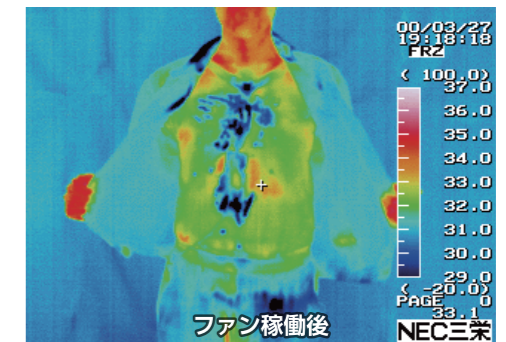

## セールスポイント

- ファン付きウェアのパイオニア「(株)空調服」社製。  
技術・品質共に安心のブランドです(TV番組「ガイアの夜明け」でも紹介されました)。
- バッテリーは最大風量で8時間連続稼働し、JIS IPX (完全防水) 規格に準拠(一部商品を除く)しております。
- 空調服®の使用により常に快適な状態を保つことで、以下のような効果が期待できます。
  - ①無駄な汗をかかず、体力の消耗を抑えます。
  - ②汗の蒸発が早くなり、汗臭が減り、あせもなどの汗による皮膚病にかかりにくくなります。  
※効果には個人差があります。
  - ③十分に体を冷やすことができ、暑い場所での作業や重労働を行う場合の作業効率向上につながります。

## 商品・サービスのイメージ

空調服®(ファン付きウェア)は、左右の腰あたりに取り付けられた2個の小型ファンにより、服の中に外気を取り込み、汗を蒸発させることで、発生する気化熱で体を冷やし、涼しく快適に過ごしていただく商品です。

空調服

※東電物流(株)は、(株)セフト研究所・(株)空調服が製造販売する「空調服®」および空調服®関連製品の販売店です。

※掲載商品は、(株)セフト研究所・(株)空調服の特許および技術を使用しています。  
※「空調服®」は(株)セフト研究所・(株)空調服のファン付きウェア、その付属品、およびこれらを示すブランドです。  
※「空調服®」「DCC 空調服」「生理クーラー®」は、(株)セフト研究所・(株)空調服の登録商標です。