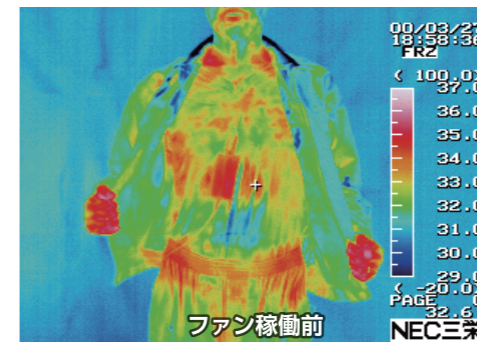

## セールスポイント

- ファン付きウェアのパイオニア「(株)空調服」社製。  
技術・品質共に安心のブランドです(TV番組「ガイアの夜明け」でも紹介されました)。
- バッテリーは最大風量で8時間連続稼働し、JIS IPX (完全防水) 規格に準拠(一部商品を除く)しております。
- 空調服®の使用により常に快適な状態を保つことで、以下のような効果が期待できます。
  - ①無駄な汗をかかず、体力の消耗を抑えます。
  - ②汗の蒸発が早くなり、汗臭が減り、あせもなどの汗による皮膚病にかかりにくくなります。  
※効果には個人差があります。
  - ③十分に体を冷やすことができ、暑い場所での作業や重労働を行う場合の作業効率向上につながります。

## 商品・サービスのイメージ

空調服®(ファン付きウェア)は、左右の腰あたりに取り付けられた2個の小型ファンにより、服の中に外気を取り込み、汗を蒸発させることで、発生する気化熱で体を冷やし、涼しく快適に過ごしていただく商品です。

空調服

※東電物流(株)は、(株)セフト研究所・(株)空調服が製造販売する「空調服®」および空調服®関連製品の販売店です。

※掲載商品は、(株)セフト研究所・(株)空調服の特許および技術を使用しています。  
※「空調服®」は(株)セフト研究所・(株)空調服のファン付きウェア、その付属品、およびこれらを示すブランドです。  
※「空調服®」「DCC 空調服」「生理クーラー®」は、(株)セフト研究所・(株)空調服の登録商標です。