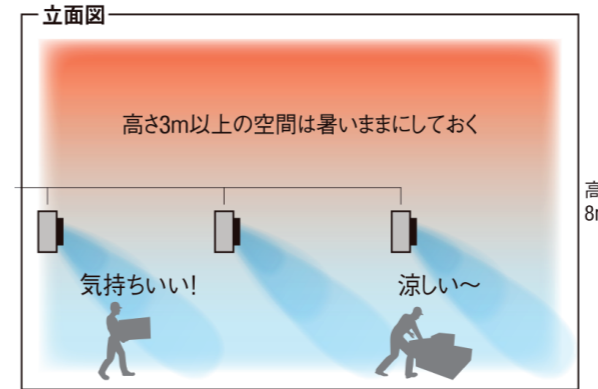

東京電力グループからのご提案

スポットバズーカで作業、運動する空間を効率よく狙い撃ち！
熱中症対策の救世主に！

- スポットバズーカ(販売元:㈱イズ)は、一般的なエアコンと比べて半分以下の低コストで短期間設置工事を実現いたします。
気になるエネルギーコスト、CO₂排出も半分以下に抑えられます。
- 既に多くの体育館、大規模工場などで子どもたちや作業者の熱中症対策に大活躍しています。

セールスポイント

- 人がいる低層空間(床から高さ3m以下の作業スペース)だけを冷やすので、一般的なエアコンを設置する場合に比べて、導入コストは半分以下に抑えられます。
 - ・面積1,000㎡、高さ8mの施設に一般的なエアコンを導入する場合の空調能力は100馬力が必要です。
 - ・スポットバズーカなら、高さ3m以下の部分だけを冷やすので40馬力で済みます。
- 短期間での設置工事が可能で、事業継続への影響を最小限に抑えられます。
- 汗が乾く爽やかな大冷風が遠くまで届きます。(実測50m)
- 直進性がある風なので、狙った所に届きます。
- 用途に応じた二つの機種タイプからお選びいただけます。
 - ・一体型：移動が可能(稼働が比較的少ない物流倉庫、工場、非常時に使用する避難所など)
 - ・室内機、室外機別置型：(稼働が多い物流倉庫・体育館・工場など)能力3機種あります。
- 構想段階・設計段階からサポートし、空調品質を担保できるように配慮いたします。

商品・サービスのイメージ

スポットバズーカなら作業スペースだけを直進性の高い風で冷やします

バズーカ
BZシングル

[定格 4馬力
(最大7馬力)]

到達距離 **50m**
直進性の風が狙ったところに届く！

採用事例

主な納入先

- 市立小中学校さま(立川市・東久留米市・西東京市)
※メーカー実績では、大阪の小中学校を中心に、導入実績500校以上
- 物流倉庫さま、自動車整備工場さま、水産加工工場さま、港湾施設さまなどのお客さまにご採用いただいております。