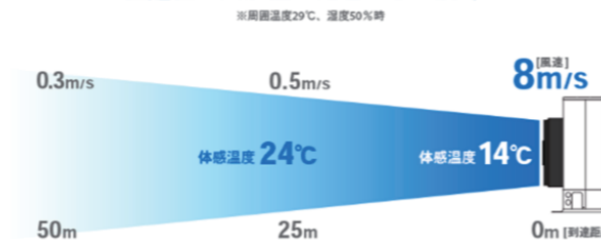

商品・サービスのイメージ

スポットバズーカなら作業スペースだけを直進性の高い風で冷やします

バズーカ
BZシングル

[定格 4馬力
(最大7馬力)]

到達距離 **50m**
直進性の風が狙ったところに届く！

採用事例

主な納入先

- 市立小中学校さま(立川市・東久留米市・西東京市)
※メーカー実績では、大阪の小中学校を中心に、導入実績500校以上
- 物流倉庫さま、自動車整備工場さま、水産加工工場さま、港湾施設さまなどのお客さまにご採用いただいております。