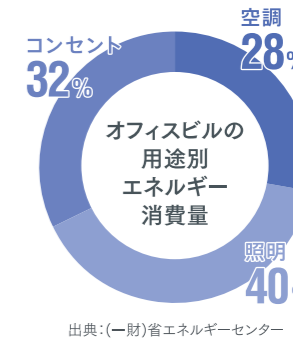

空調設備の更新サービス

お見積りから工事施工まで、ワンストップで迅速に対応

こんな「お困りごと」や「実現したいこと」はありませんか？

- ●新しい空調機にすることで、省エネルギー化と光熱費の削減を実現したい
- ●空調機が古くなり、「故障が頻繁に発生(または故障が心配)」「効きが悪くなった」「修理費用がかさむ」などで、空調機を更新したい
- ●使用頻度が多くなった部屋に、空調機を増設したい
- ●テナントスペースが空き、レイアウト変更をするため、空調機を更新したい

東京電力グループからのご提案

大幅な節電効果が期待できる近年の空調設備。
お客様のニーズに合った最適な空調設備をご提案いたします。

- ●メーカーを問わず、お客様のご予算、設置条件、利用環境に合わせて最適なご提案をいたします。
- ●お見積りから施工まで、ワンストップで対応するので、お客様のお手を煩わすことなく、スピーディーな更新が可能です。

セールスポイント

- ●建設業許可(電気工事、管工事)を取得しており、弊社で元請による施工も可能です。
- ●関東一円をカバーする協力工事店を確保しております。
- ●パッケージエアコンやビル用マルチエアコンなどの単純更新工事で、特定メーカー製品でのご提案であれば、割安に機器が調達でき、高い価格競争力を発揮することが可能です。
- ●東京電力グループの高度な技術と経験による、確かなソリューション提案が可能です。
- ●パッケージエアコンなどの個別空調設備からチラーなどのセントラル空調設備にいたるまで対応可能です。
- ●空調設備だけでなく、トイレなどの衛生設備や厨房などの給湯設備など、省エネルギー設備全般に幅広く対応可能です。

詳細情報

- **価格帯** 設備状況などにより変動幅が大きいため、詳細は別途お打ち合わせの上、ご提案をさせていただきます。
- **標準工期(納期)** ご発注後 約1~3カ月
  設備状況などにより変動幅が大きいため、詳細は別途お打ち合わせの上、ご提案をさせていただきます。

サービス区域	栃木	群馬	茨城	埼玉	千葉	東京			神奈川	山梨	静岡		福島		長野		新潟		日本全国	海外	
						23区	多摩	島嶼地域			富士川以東	全域	猪苗代	浜通り	全域	松本	全域	信濃川			全域
	○	○	○	○	○	○	○	—	○	○	○	—	—	—	—	—	—	—	—	—	—

商品・サービスのイメージ

エアコンの寿命は一般的に15年といわれています

故障してからでは遅い場合も…

古いエアコンを使い続けると、部品生産が終了し、修理できないなどの問題も発生する可能性があります。特に、冷房運転中の故障は、事業活動の継続にとって致命的になりかねません。

採用事例

主な納入先

- ●学校、オフィスビル、店舗、工場など、幅広い業種のお客様にご採用いただいております。