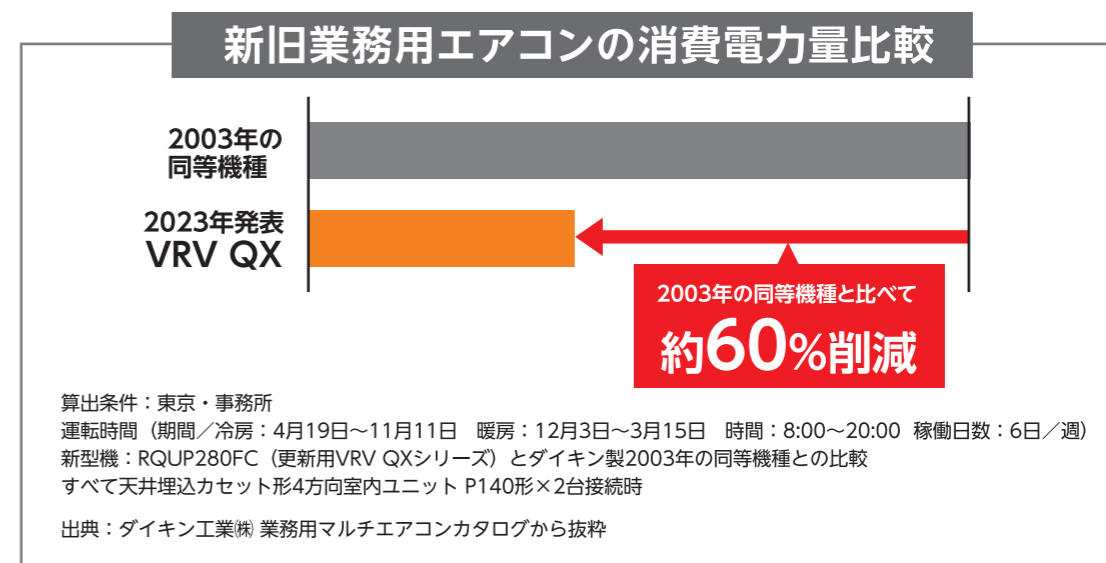

空調設備の更新サービス

お見積りから工事施工まで、ワンストップで迅速に対応

こんな「お困りごと」や「実現したいこと」はありませんか？

- ●新しい空調機にすることで、省エネルギー化と光熱費の削減を実現したい
- ●空調機が古くなり、「故障が頻繁に発生(または故障が心配)」「効きが悪くなった」「修理費用がかさむ」などで、空調機を更新したい
- ●使用頻度が多くなった部屋に、空調機を増設したい
- ●テナントスペースが空き、レイアウト変更をするため、空調機を更新したい

東京電力グループからのご提案

大幅な節電効果が期待できる近年の空調設備。
お客様のニーズに合った最適な空調設備をご提案いたします。

- ●メーカーを問わず、お客様のご予算、設置条件、利用環境に合わせて最適なご提案をいたします。
- ●お見積りから施工まで、ワンストップで対応するので、お客様のお手を煩わすことなく、スピーディーな更新が可能です。

セールスポイント

- ●建設業許可(電気工事、管工事)を取得しており、弊社で元請による施工も可能です。
- ●関東一円をカバーする協力工事店を確保しております。
- ●パッケージエアコンやビル用マルチエアコンなどの単純更新工事で、特定メーカー製品でのご提案であれば、割安に機器が調達でき、高い価格競争力を発揮することが可能です。
- ●東京電力グループの高度な技術と経験による、確かなソリューション提案が可能です。
- ●パッケージエアコンなどの個別空調設備からチラーなどのセントラル空調設備にいたるまで対応可能です。
- ●空調設備だけでなく、トイレなどの衛生設備や厨房などの給湯設備など、省エネルギー設備全般に幅広く対応可能です。

詳細情報

- **価格帯** 設備状況などにより変動幅が大きいため、詳細は別途お打ち合わせの上、ご提案をさせていただきます。
- **標準工期(納期)** ご発注後 約1~3カ月
  設備状況などにより変動幅が大きいため、詳細は別途お打ち合わせの上、ご提案をさせていただきます。

サービス区域	栃木	群馬	茨城	埼玉	千葉	東京			神奈川	山梨	静岡		福島		長野		新潟		日本全国	海外	
						23区	多摩	島嶼地域			富士川以東	全域	猪苗代	浜通り	全域	松本	全域	信濃川			全域
	○	○	○	○	○	○	○	—	○	○	○	—	—	—	—	—	—	—	—	—	—

商品・サービスのイメージ

エアコンの寿命は一般的に15年といわれています

故障してからでは遅い場合も…

古いエアコンを使い続けると、部品生産が終了し、修理できないなどの問題も発生する可能性があります。特に、冷房運転中の故障は、事業活動の継続にとって致命的になりかねません。

採用事例

主な納入先

- ●学校、オフィスビル、店舗、工場など、幅広い業種のお客様にご採用いただいております。