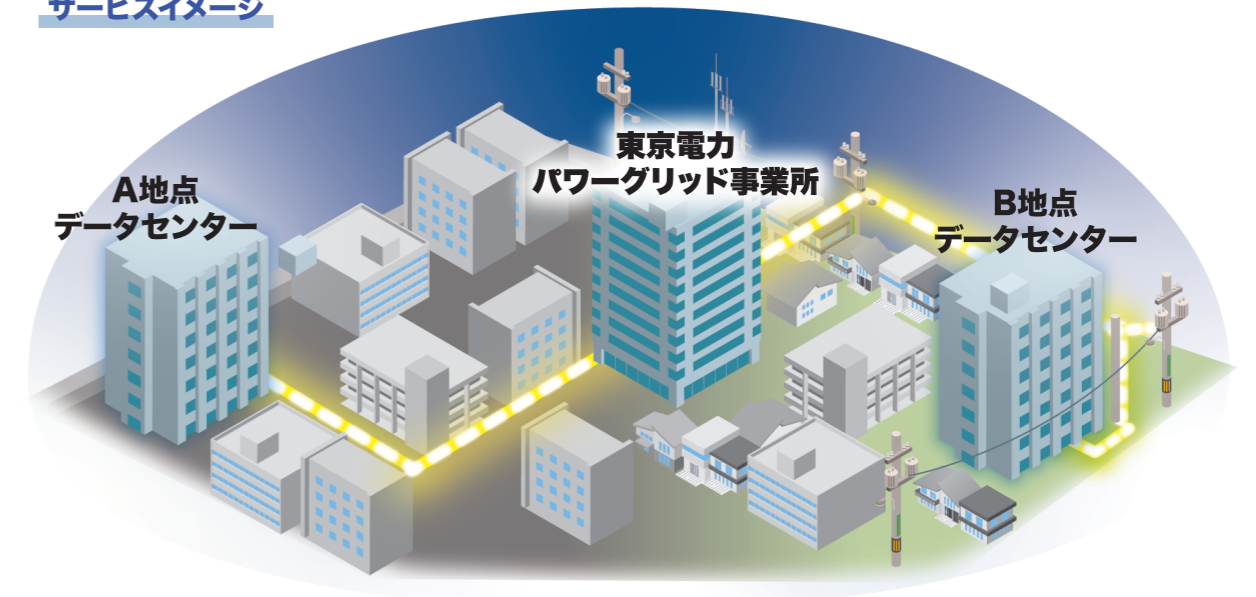

光ファイバケーブル心線貸しサービス

電力事業で培った信頼性の高い光ファイバで、お客様のネットワークをサポート

こんな「お困りごと」や「実現したいこと」はありませんか？

- データセンター間で使用する回線のランニングコストを削減したい
- 建物に引き込む通信ケーブルルートを冗長化(二重化)したい
- 距離に応じて発生する伝送ロスや、接続ロスの少ないネットワークを利用したい
- 工事が複雑な、河川横断、国道横断、軌道横断の区間を利用したい

東京電力グループからのご提案

電力の安定供給を支える東京電力パワーグリッドの「電力保安用通信ネットワーク」をご利用いただけます

- 電力保安通信で鍛えられた高い技術と品質で、通信事業者さま向けに光ファイバケーブルを心線単位で貸し出しいたします。
- 長距離伝送において、中継アンプ(増幅)の設置が必要な際には、別サービス「通信機器設置スペース貸しサービス」のご提案も可能。一括したネットワーク構築をご提供いたします。

セールスポイント

- 弊社の光ファイバケーブルは、一般の通信事業者が引き込む通信ルートと異なり、電力供給ルートから建物に引き込んでおりますので、回線冗長(二重化)を採用したいユーザーから注目されています。
- 光ファイバ心線の接続はロスの少ない「融着」を採用しております。
  ※事業所内の配線部は、コネクタ接続となります。
  ※「融着」とは、光ファイバ心線を熱で溶解して接続する方法です。
- 行政や自治体におけるデータセンター誘致にあたっては、一般の通信事業者さまの光ファイバとは異なる、東京電力パワーグリッドの光ファイバが、データセンターの付加価値をさらに高めます。
- 東京電力グループによる保守体制により、トラブル対応も万全です。

詳細情報

価格帯	初期工事費/利用料金：ご利用条件により異なりますので、別途お見積もりをさせていただきます。
標準工期(納期)	約3~4カ月 お客様の設備条件、工事規模により異なります。
留意事項	1心からご利用可能です(光ファイバ心線の単位は、心(しん)と呼びます)。

サービス 区域	栃木	群馬	茨城	埼玉	千葉	東京			神奈川	山梨	静岡	福島			長野	新潟	日本 全国	海外			
						23区	多摩	島嶼 地域			富士川 以東	全域	猪苗代	浜通り	全域	松本	全域	信濃川	全域		
	○	○	○	○	○	○	○	—	○	○	○	—	※	※	※	※	※	※	※	—	—

※対応可否については、ご相談ください。一分対応できない地域がございます。

商品・サービスのイメージ

サービスイメージ

採用事例

主な納入先

- 通信キャリア事業者さま
- CATV事業者さま
- データセンター事業者さま
  などの事業者さまにご採用いただいております。

- 自社のネットワーク用に本サービスを利用しました。まず驚いたのは、伝送損失が他社と比べて一桁異なること、品質の良さを実感しました。これまで諦めていた事業所間のネットワーク用への適用も検討しています。
  電気通信事業者さま
- 長距離の心線貸しを利用しています。距離的に、中継器を設置する必要があると考えていたのですが、相談したところ、中継器を使わずに利用できると分かり、コストダウンできました。
  電気通信事業者さま

MEMO

光ファイバケーブル心線貸しサービスに関するホームページはこちら

商材に関する詳しいご質問はこちら

東京電力パワーグリッド株式会社

〒100-8560 東京都千代田区千代田1-1-3

電子通信部通信企画グループ

TEL:03-6363-2589

法人向け

おすすめ
したい
お客さま

自治体・官公庁

警察

消防

学校・教育委員会

電気・ガス

工場

情報通信

ホテル

建設

病院・福祉

運輸・倉庫

マスコミ

金融・証券

不動産

流通・販売

娯楽場

外食

農林・水産

一般家庭

その他