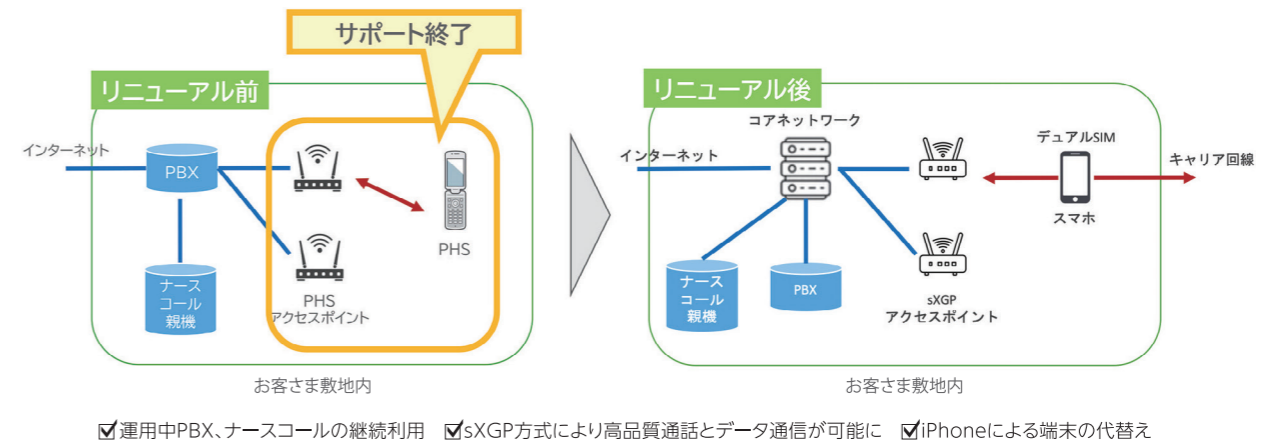

※案件ごとにご相談させていただきます。

商品・サービスのイメージ

プライベートワイヤレスのシーン毎の適用事例

屋内外施設点検省力化(ローカル5G/Wi-Fi)

- ☑ ロボットを利用して人の移動や目視を省略
- ☑ プログラム運転にて自律運行
- ☑ 収集したデータから施設状態の見える化
- ☑ 早期異常検知/予防保全

病院のPHSシステムリニューアル例(sXGP)

採用事例

主な納入先