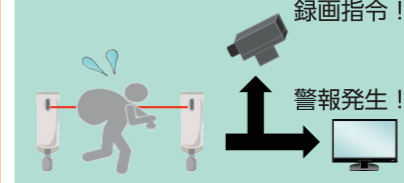

商品・サービスのイメージ

太陽光発電

電源供給が困難な場所にも太陽光を利用したカメラシステムを構築可能です。バッテリーも接続できるため夜間や天候不良の日でも監視できます。

イベント録画

赤外線センサーや動体検知センサーなどと連動し、イベントを検知したタイミングで警報の発報、録画を開始します。

火災検知

監視映像から煙・炎を検知すると、警報の発報を行い監視者に対してすぐに知らせることができます。

クラウド

サーバー、ストレージをクラウドに配置しお客さまによるサーバーの運用管理が不要となるサービスです。

入退室連携機能

入退室管理システムと連携させた監視・録画が可能です。

IR

暗闇の肉眼ではとらえられない状況を可視化することができます。

LTE

LTE網を使用したワイヤレス監視システムを構築することができます。

レールカメラ