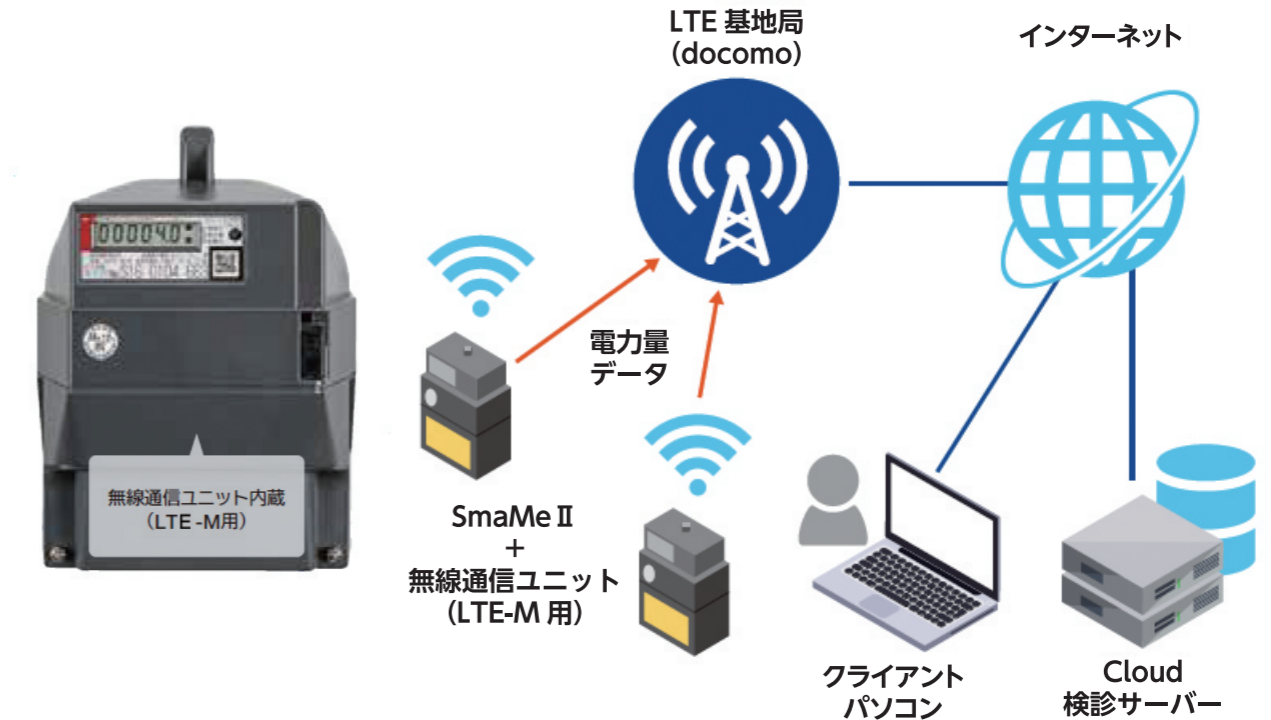

らくらく検針サービス

遠隔・分散しているメーターの検針をパソコンで実施できる、「クラウド型自動検針サービス」

こんな「お困りごと」や「実現したいこと」はありませんか？

- 遠隔地や分散している箇所の検針作業を省力化したい
- 夜間営業のテナントの検針を昼間に行いたい
- お客様の現場立ち合いがなくても検針できるようにしたい
- 高所や入りにくい場所でも、安心して検針できるようにしたい
- 検針員不足を解消したい
- 誤検針、誤請求をなくしたい
- 見間違い、書き間違い、写し間違い、エクセルなどのコピーミスをなくしたい

東京電力グループからのご提案

テナント、小規模オフィスビル、戸建てPPA、集合住宅PPA※の検針でお困りなら、「らくらく検針サービス」をご提案いたします。

1. お客様のパソコンやスマートフォンでいつでもどこからでもテナントや小規模オフィスビルの電力使用量、太陽光発電の総発電電力量を確認することが可能です。
   - 携帯電話回線を利用し電力量データを送信するため、遠隔や分散、入りにくい現場であっても、いつでもどこでも検針可能です。
   - 自動検針のため人的ミスが起こりません。
   - 30分毎の指針値をCSVファイルで出力でき、お客様の管理システムやエクセルへの取り込みも簡単です。
2. ※PPA(Power Purchase Agreement)：電気の利用者である需要家がPPA事業者に建物の屋根などのスペースを提供し、PPA事業者が発電設備の設置と運用・保守を実施、発電した電力を需要家が購入するビジネスモデル。

セールスポイント

1. **電気メーターをスマートメーターに変えるだけで手軽に自動検針が可能です。**
2. 【ビルオーナーさま・管理会社さま】
3. ・パソコンから各テナントの電力量を一括管理
   - ・メーターを確認するために現場に行く必要がなく、24時間いつでもチェック
4. 【PPA事業者さま・ハウスメーカーさま】
5. ・太陽光発電の総発電電力量を無線で送信
   - ・各契約需要家の総発電電力量をクラウドを利用して集約
   - ・取付工事、自動検針から帳票作成までワンストップ

詳細情報

価格帯 お打ち合わせの上、別途お見積もりをさせていただきます。

標準工期(納期) 約3カ月(お申し込みから現場設置まで)

サービス 区域	栃木	群馬	茨城	埼玉	千葉	東京			神奈川	山梨	静岡		福島		長野		新潟		日本 全国	海外		
						23区	多摩	島嶼 地域			富士川 以東	全域	猪苗代	浜通り	全域	松本	全域	信濃川			全域	
	○	○	○	○	○	○	○	○	○	○	○	○	○	○	○	○	○	○	○	○	○	—

商品・サービスのイメージ

スマートメーター SmaMe II-TypeH 無線通信組み合わせ仕様

・単相2線式: 100V-30A	強化耐候のみ	単方向 or 双方向(無線通信ユニットLTE-M内蔵)
・単相3線式: 100V-60A or 120A	普通耐候 or 強化耐候	単方向 or 双方向(無線通信ユニットLTE-M内蔵)
・三相3線式: 200V-60A or 120A	普通耐候 or 強化耐候	単方向 or 双方向(無線通信ユニットLTE-M内蔵)

採用事例

1. **主な納入先**
2. 大手ハウスメーカーさま
   - 大手PPA事業者さま
   - オフィスビルオーナーさま
   - 工場および工業団地管理者さま
     などのお客様にご採用いただいております。
3. 今回初めて携帯電話回線利用で電力量データを送信ができることを知った。もっと世の中に広めた方がよいのでは。 大手ハウスメーカーさま
4. 自動検針が社内のPCでそのまま利用できるの、新たな設備も必要なく、検針作業が楽になった。 大手PPA事業者さま
5. 遠隔・分散するメーターの検針が一括管理でき、検針にかかる手間やコストが大幅に下がった。 オフィスビルオーナーさま

MEMO

商材に関する詳しいご質問はこちら

株式会社東光高岳
〒135-0061 東京都江東区豊洲5-6-36
豊洲プライムスクエア8階

GXソリューション事業本部
システムソリューション推進室 ソリューション営業グループ
TEL:03-6371-4441 FAX:03-6371-5441
MAIL:shouzai.sougou@tktk.co.jp

1. 法人向け
2. おすすめしたいお客さま
3. 自治体・官公庁
   - 警察
   - 消防
   - 学校・教育委員会
   - 電気・ガス
   - 工場
   - 情報通信
   - ホテル
   - 建設
   - 病院・福祉
   - 運輸・倉庫
   - マスコミ
   - 金融・証券
   - 不動産
   - 流通・販売
   - 娯楽場
   - 外食
   - 農林・水産
   - 一般家庭
   - その他