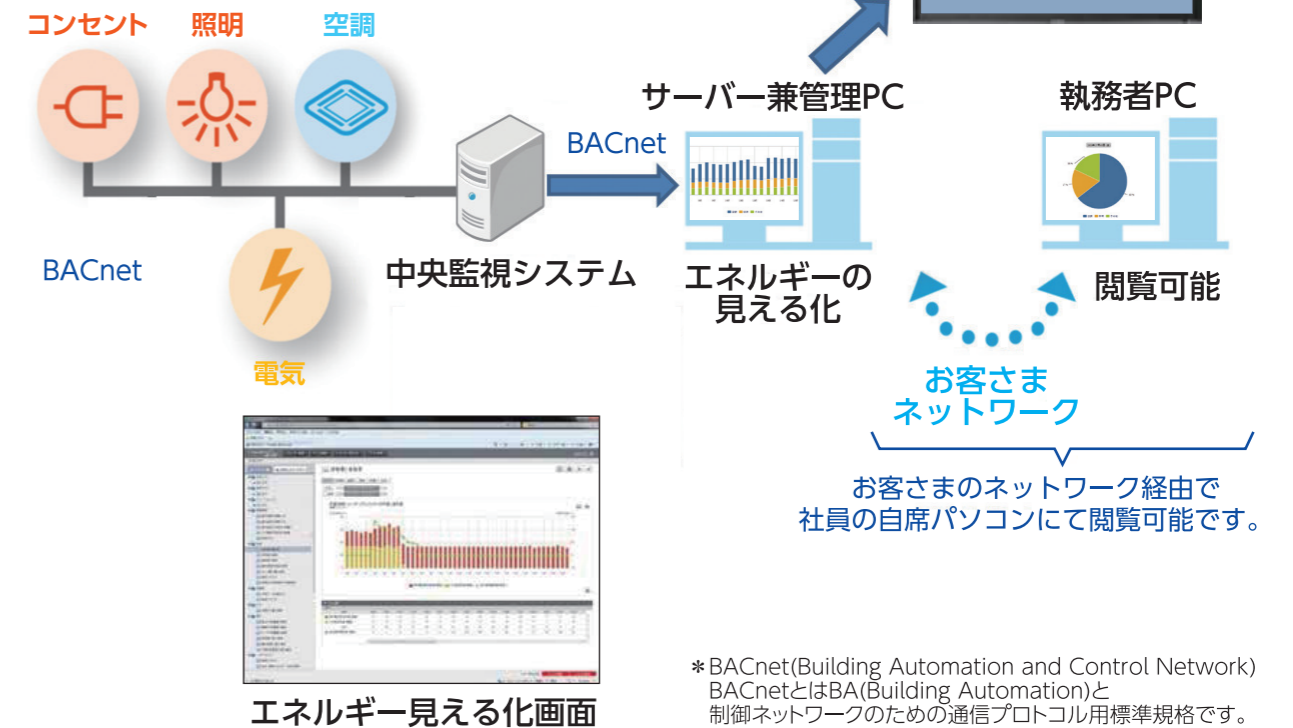

T-STEP BEMS™

直感でわかりやすい、エネルギーの見える化を実現

こんな「お困りごと」や「実現したいこと」はありませんか？

- エネルギーの使用状況をわかりやすく見える化したい
- エネルギー分析を簡単にやりたい
- 従業員だけでなく、訪問された方に対しても、省エネルギーへの関心を高めたい

東京電力グループからのご提案

エネルギーの見える化でお困りなら、「T-STEP BEMS™」をご提案いたします。

- わかりやすいデザインで直感的に省エネルギー状況を把握
- エネルギー分析で省エネルギーサイクルを促進
  わかりやすい分析機能で、エネルギーの無駄を発見します。
  無駄を改善し、データを確認することで省エネルギーサイクルの効率化を実現いたします。
- エネルギー見える化画面で、一般の方の省エネルギー意識の啓蒙にもお役立ち
  デジタルサイネージ(電子看板・オプション)などでわかりやすい見える化画面を表示することにより、一般の方の省エネルギー関心度向上にも役立ちます。

セールスポイント

- **わかりやすさ・使いやすさに重点を置いたデザインを採用**
  エネルギー管理者の業務効率化をサポートいたします。
- **エネルギーの見える化画面**
  エネルギー管理者だけでなく、施設に従事する従業員の省エネルギー意識を向上させることが可能です。
- **省エネルギー意識の啓蒙**
  ネットワークを介して、施設内のPC・デジタルサイネージ(電子看板・オプション)からエネルギー見える化画面が見られるため、省エネルギー意識の啓蒙ができ、顧客へのアピールも可能です。

詳細情報

- **価格帯** 計測内容、機器構成、工事内容により変動幅が大きいので、詳細は別途お見積りの上、ご提案をさせていただきます。
- **標準工期(納期)** お打ち合わせの上、別途ご相談をさせていただきます。

サービス 区域	栃木	群馬	茨城	埼玉	千葉	東京			神奈川	山梨	静岡	福島			長野	新潟	日本 全国	海外				
						23区	多摩	島嶼 地域				富土川 以東	全域	猪苗代					浜通り	全域	松本	全域
	○	○	○	○	○	○	○	※	○	○	○	※	○	○	※	○	※	—				

※東京電力管内を主なサービス区域とさせていただきます。その他の地域につきましては都度ご相談させていただきます(都市圏を中心とさせていただきます)。

商品・サービスのイメージ

[T-STEP BEMS™の全体イメージ]

[T-STEP®]は株式会社東光高岳の登録商標です。
登録第5791724号(商願2015-032303)

デジタルサイネージ(オプション)に建物のエネルギー状況や案内を表示します。

デジタルサイネージ(オプション)

サーバー兼管理PC
エネルギーの見える化
執務者PC
閲覧可能
お客さまネットワーク

お客さまのネットワーク経由で社員の自席パソコンにて閲覧可能です。

*BACnet(Building Automation and Control Network) BACnetとはBA(Building Automation)と制御ネットワークのための通信プロトコル用標準規格です。

採用事例

主な納入先

- 三谷産業(株)本社ビルさま
- 帝人ファーマ(株)東京研究センターさま
  などのお客さまにご採用いただいております。

- 建物ごとの見える化により、コロナ禍でのエネルギー消費状況が把握でき、経費節減に役立ちました。
- 見える化のデジタルサイネージコンテンツにより、従業員への見せる化で省エネルギー・節電を訴求でき、運用改善でエネルギー低減が図れました。
- 環境計測も可能で、CO₂濃度から換気運転を監視し、適正な空調運転を実施できました。ご採用のお客さま

- [STEP1: 見る] エネルギー使用状況の把握
- [STEP2: 発見する] エネルギーデータの分析による無駄の発見
- [STEP3: 考える] 運用改善対策の立案
- [STEP4: 実行する] 対策の実効

MEMO

T-STEP BEMS™
に関するホームページはこちら

商材に関する詳しいご質問はこちら

株式会社東光高岳
〒135-0061 東京都江東区豊洲5-6-36
豊洲プライムスクエア8階
GXソリューション事業本部
システムソリューション推進室 エネルギーコンサルグループ
TEL:03-6371-4465 FAX:03-6371-5441
MAIL:shouzai.sougou@tktk.co.jp

法人向け

おすすめ
したい
お客さま

自治体・官公庁

警察

消防

学校・教育委員会

電気・ガス

工場

情報通信

ホテル

建設

病院・福祉

運輸・倉庫

マスコミ

金融・証券

不動産

流通・販売

娯楽場

外食

農林・水産

一般家庭

その他