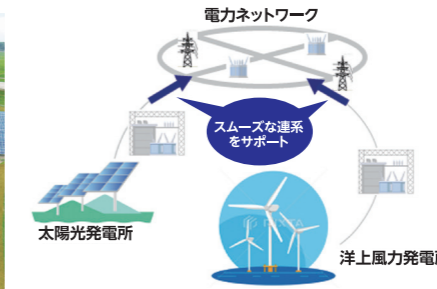

再生可能エネルギー発電所の 設置工事・系統連系・メンテナンス

再生可能エネルギー発電所の建設～系統連系～メンテナンスまでをワンストップでご提供

こんな「お困りごと」や「実現したいこと」はありませんか？

- カーボンニュートラルに向け、再生可能エネルギー発電所を建設したい
- 電力会社との系統連系手続きが難しく、専門の会社に任せたい
- 早く売電したいので、自営線を建設して系統につなげたい
- 再生可能エネルギー発電所の詳細設計から施工、検査までワンストップでお願いしたい
- 再生可能エネルギー発電所建設に関する各種申請手続きをサポートしてほしい
- 特別高圧機器の点検ができる会社にメンテナンスをお願いしたい
- 発電効率を損なわず、長く運用できるメンテナンスを実施したい
- リーズナブルな監視システムを導入したい

セールスポイント

- 自営線のルート選定、分岐に適した鉄塔の選定、引込角度を考慮した連系変電所用地の選定など、豊富なノウハウと設計技術力により、安全かつ最短で発電が可能なプランをご提案いたします。
- 使用目的やご要望に合わせて、さまざまなメーカーから最適な機器を選定し、基礎工事から機器の据え付け、配線工事を一貫して施工します。
- 発電事業者さまが申請する各種許認可手続きも、対象法令の洗い出しから申請書類の作成および申請時に同行してサポートいたします。
- 弊社では、汎用性の高いIEDリレー技術も保有するため、保護機能とIEDの持つ監視・制御機能を活用し、再生可能エネルギー発電所の24時間監視システムを割安に構築することができます。
- 特別高圧連系における電力会社との技術協議など、電力会社から示される要求仕様にも対応できます。
- 特別高圧の変電機器は、メーカーしか点検できないと思われがちですが、東京電力パワーグリッド(株)の変電所をメンテナンスしてきた経験から、さまざまなメーカーの機器に対応した点検を実施いたします。
- 電力用ケーブル故障など、事故点調査から復旧まで対応いたします。

※海外につきましてはサービス区域などを設定していないことから、詳細はお問い合わせください。

商品・サービスのイメージ

メガソーラー発電所建設

系統連系

変電所建設

自営線建設

発電所メンテナンス
ホットスポット例(左下)、ドローンによる点検(右)

採用事例