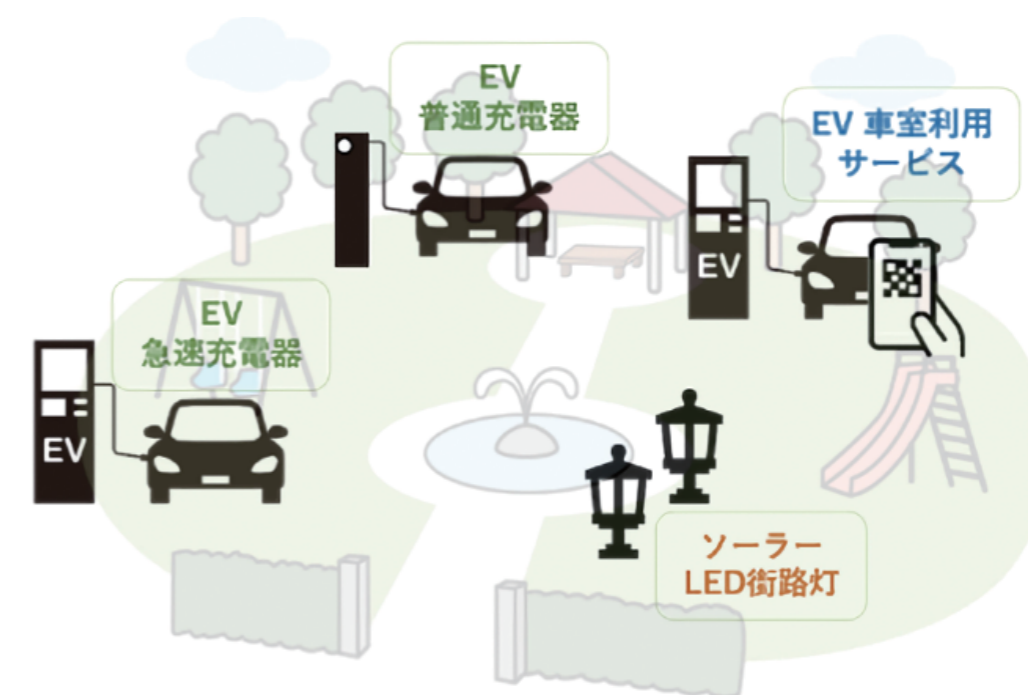

EV充電スポットのワンストップサービス

充電スポットをパーク化し、もしものときも電気供給のスポットに

こんな「お困りごと」や「実現したいこと」はありませんか？

- ●2030年のEV化に向けて、充電スポットを提供したい
- ●災害に備え、所有地を近隣住民の避難スポットにしたい
- ●サステナビリティ社会に向けて地域貢献したい

東京電力グループからのご提案

2030年、EV化や脱炭素に向けて積極的に取り組みたいお客さま必見です。
お客さまのニーズに合わせて、充電器や脱炭素商材の販売、施工を
ワンストップでご提案いたします。

セールスポイント

ミントウェーブで取扱う商材一覧(ミントウェーブは各商材の販売店です)

- ●電気自動車(EV)用充電器
  - ・(株)東光高岳製 急速充電器(導入実績多数。保守契約シェア業界トップ)
  - ・河村電器産業(株) 普通充電器『wayEV』(1台で電気自動車(EV/PHV)3台の充電が可能)
    ※『wayEV』は、河村電器産業(株)の商標登録です。
- ●ソーラーLED街路灯
  - ・菊川工業(株) 『エコアヴェニュー』シリーズ(独立電源で短納期導入)
    ※『エコアヴェニュー』は、菊川工業(株)の商標登録です。
- ●駐車場 車室予約サービス(駐車マスのVIP予約や、迷惑駐車防止に活躍)

詳細情報

- 価格帯 ご相談の上、別途お見積もりをさせていただきます。
- 標準工期(納期) ご相談の上、別途ご相談をさせていただきます。

サービス 区域	栃木	群馬	茨城	埼玉	千葉	東京			神奈川	山梨	静岡		福島		長野		新潟		日本 全国	海外	
						23区	多摩	島嶼 地域			富士川 以東	全域	猪苗代	浜通り	全域	松本	全域	信濃川			全域
	○	○	○	○	○	○	○	○	○	○	○	○	○	○	○	○	○	○	○	○	○

商品・サービスのイメージ

お客さまのさまざまなニーズに合わせ、EV充電スポットをご提案します！

EV充電スポットを提供したい
駐車場の利便性を高めたい

▶▶▶ EV急速充電器・普通充電器
▶▶▶ 車室利用サービス・ソーラーLED街路灯

採用事例

主な納入先

- ●自治体さま、製造メーカーさま、商業施設さま、電力会社グループさまなどのお客さまにご採用いただいております。
- ●駐車場の差別化を図り、電気自動車(EV)用充電器を設置したことでサービスが向上しました。
  商業施設さま
- ●災害時の非常照明として設置し、地域貢献へつながりました。
  自治体さま
- ●卒業記念品として街路灯をご提案いただき学校のシンボルとなる商材を選ぶことができました。
  学校さま

MEMO

EV充電スポットのワンストップサービス
に関するホームページはこちら

商材に関する詳しいご質問はこちら

株式会社ミントウェーブ

〒359-0023 埼玉県所沢市東所沢和田2-3-3

TEL:04-2946-1560 FAX:04-2946-1566

MAIL:infra_service@mintwave.co.jp