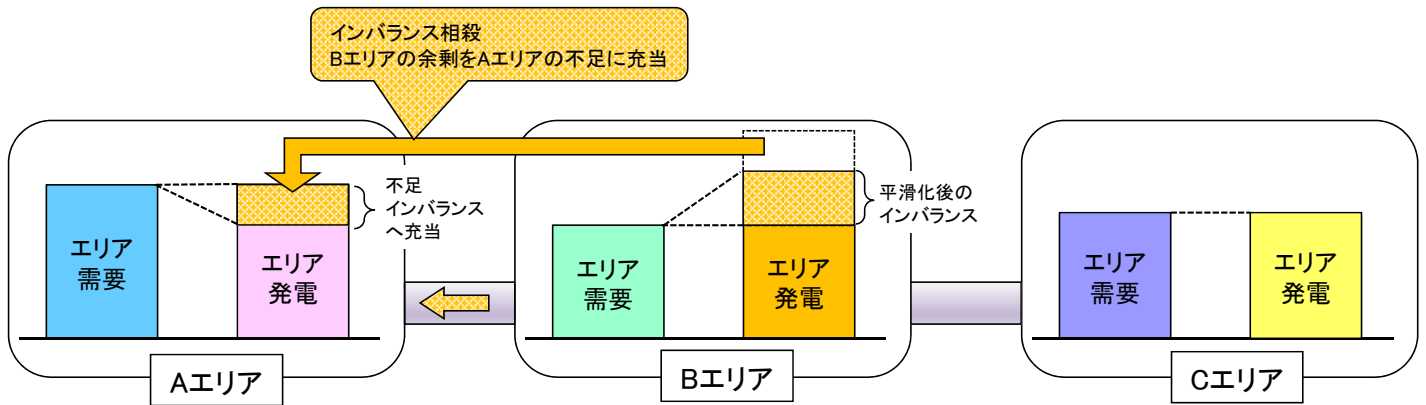

【参考】広域需給調整（調整力の相互活用）のイメージ

現状：エリア内運用

広域需給調整

2020年度内を目標に検討中

<現状>

<広域需給調整のイメージ>

①インバランス相殺

②広域メリットオーダー