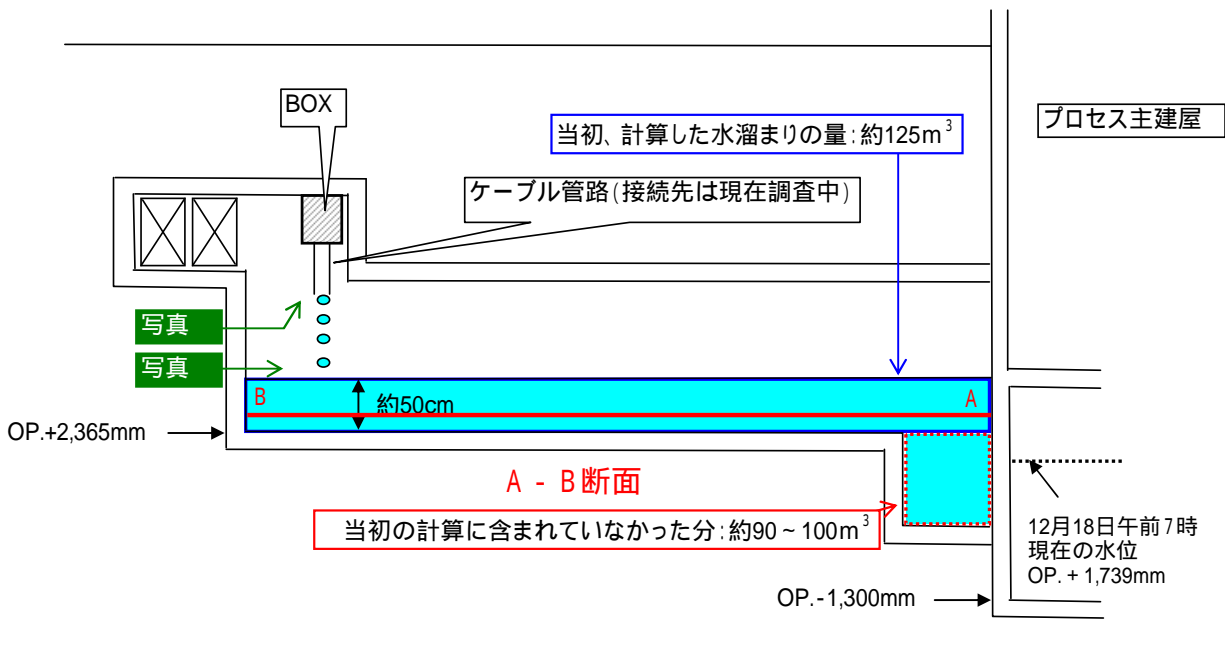

### 集中廃棄物処理施設配置図

福島第一原子力発電所集中廃棄物処理施設のプロセス主建屋と雑固体廃棄物減容処理建屋 (高温焼却炉建屋) 間のトレンチにおける水溜り概要図