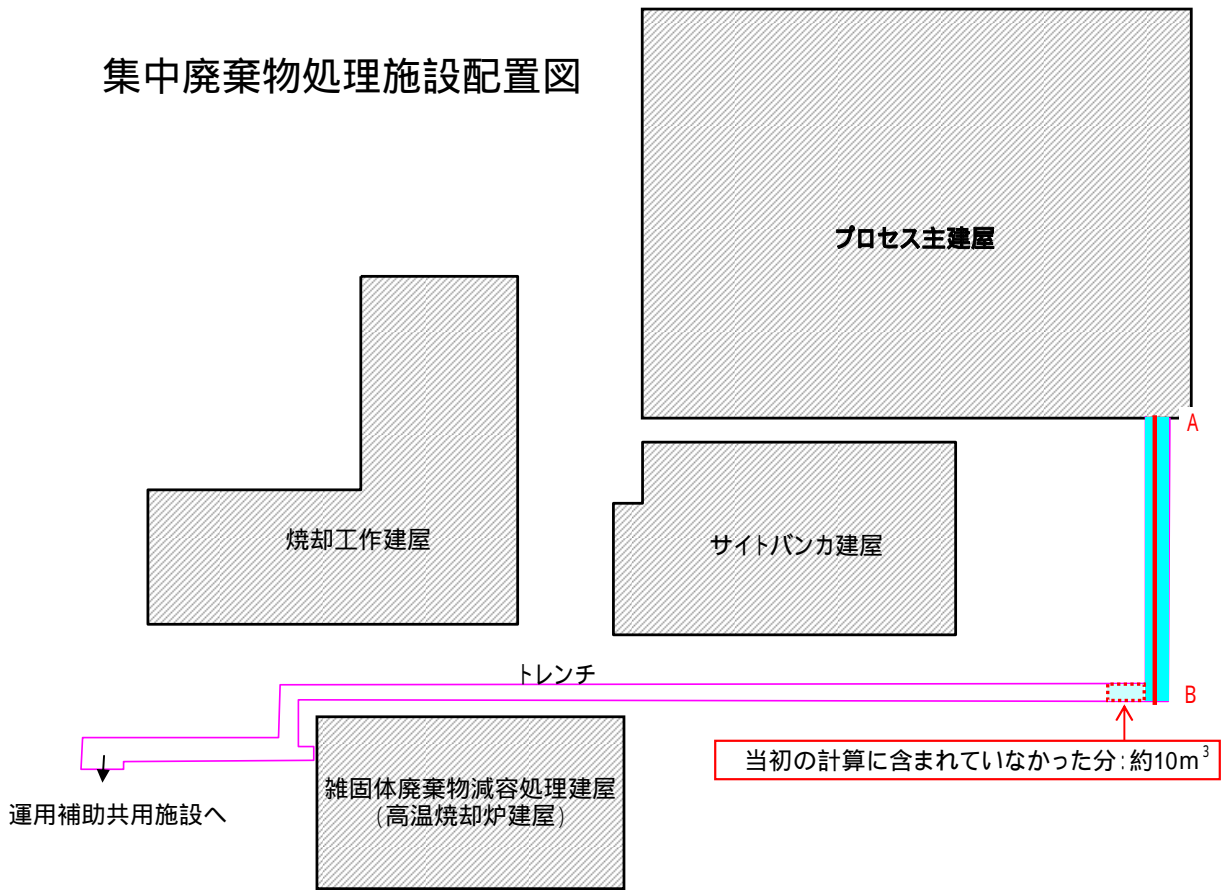

### 集中廃棄物処理施設配置図

福島第一原子力発電所集中廃棄物処理施設のプロセス主建屋と雑固体廃棄物減容処理建屋 (高温焼却炉建屋) 間のトレンチにおける水溜り概要図