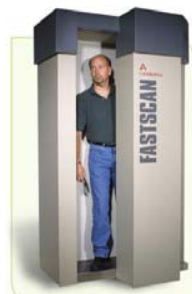

Jヴィレッジ ホールボディカウタ(WBC)棟の運用開始について

■ WBC棟外観

■ WBC棟内部

■ 据付型WBC

【出典】
富士電機株式会社ホームページ

■ 車載型WBC

【出典】
独立行政法人日本原子力研究開発機構
ホームページ

【出典】
キャンベラジャパン株式会社ホームページ