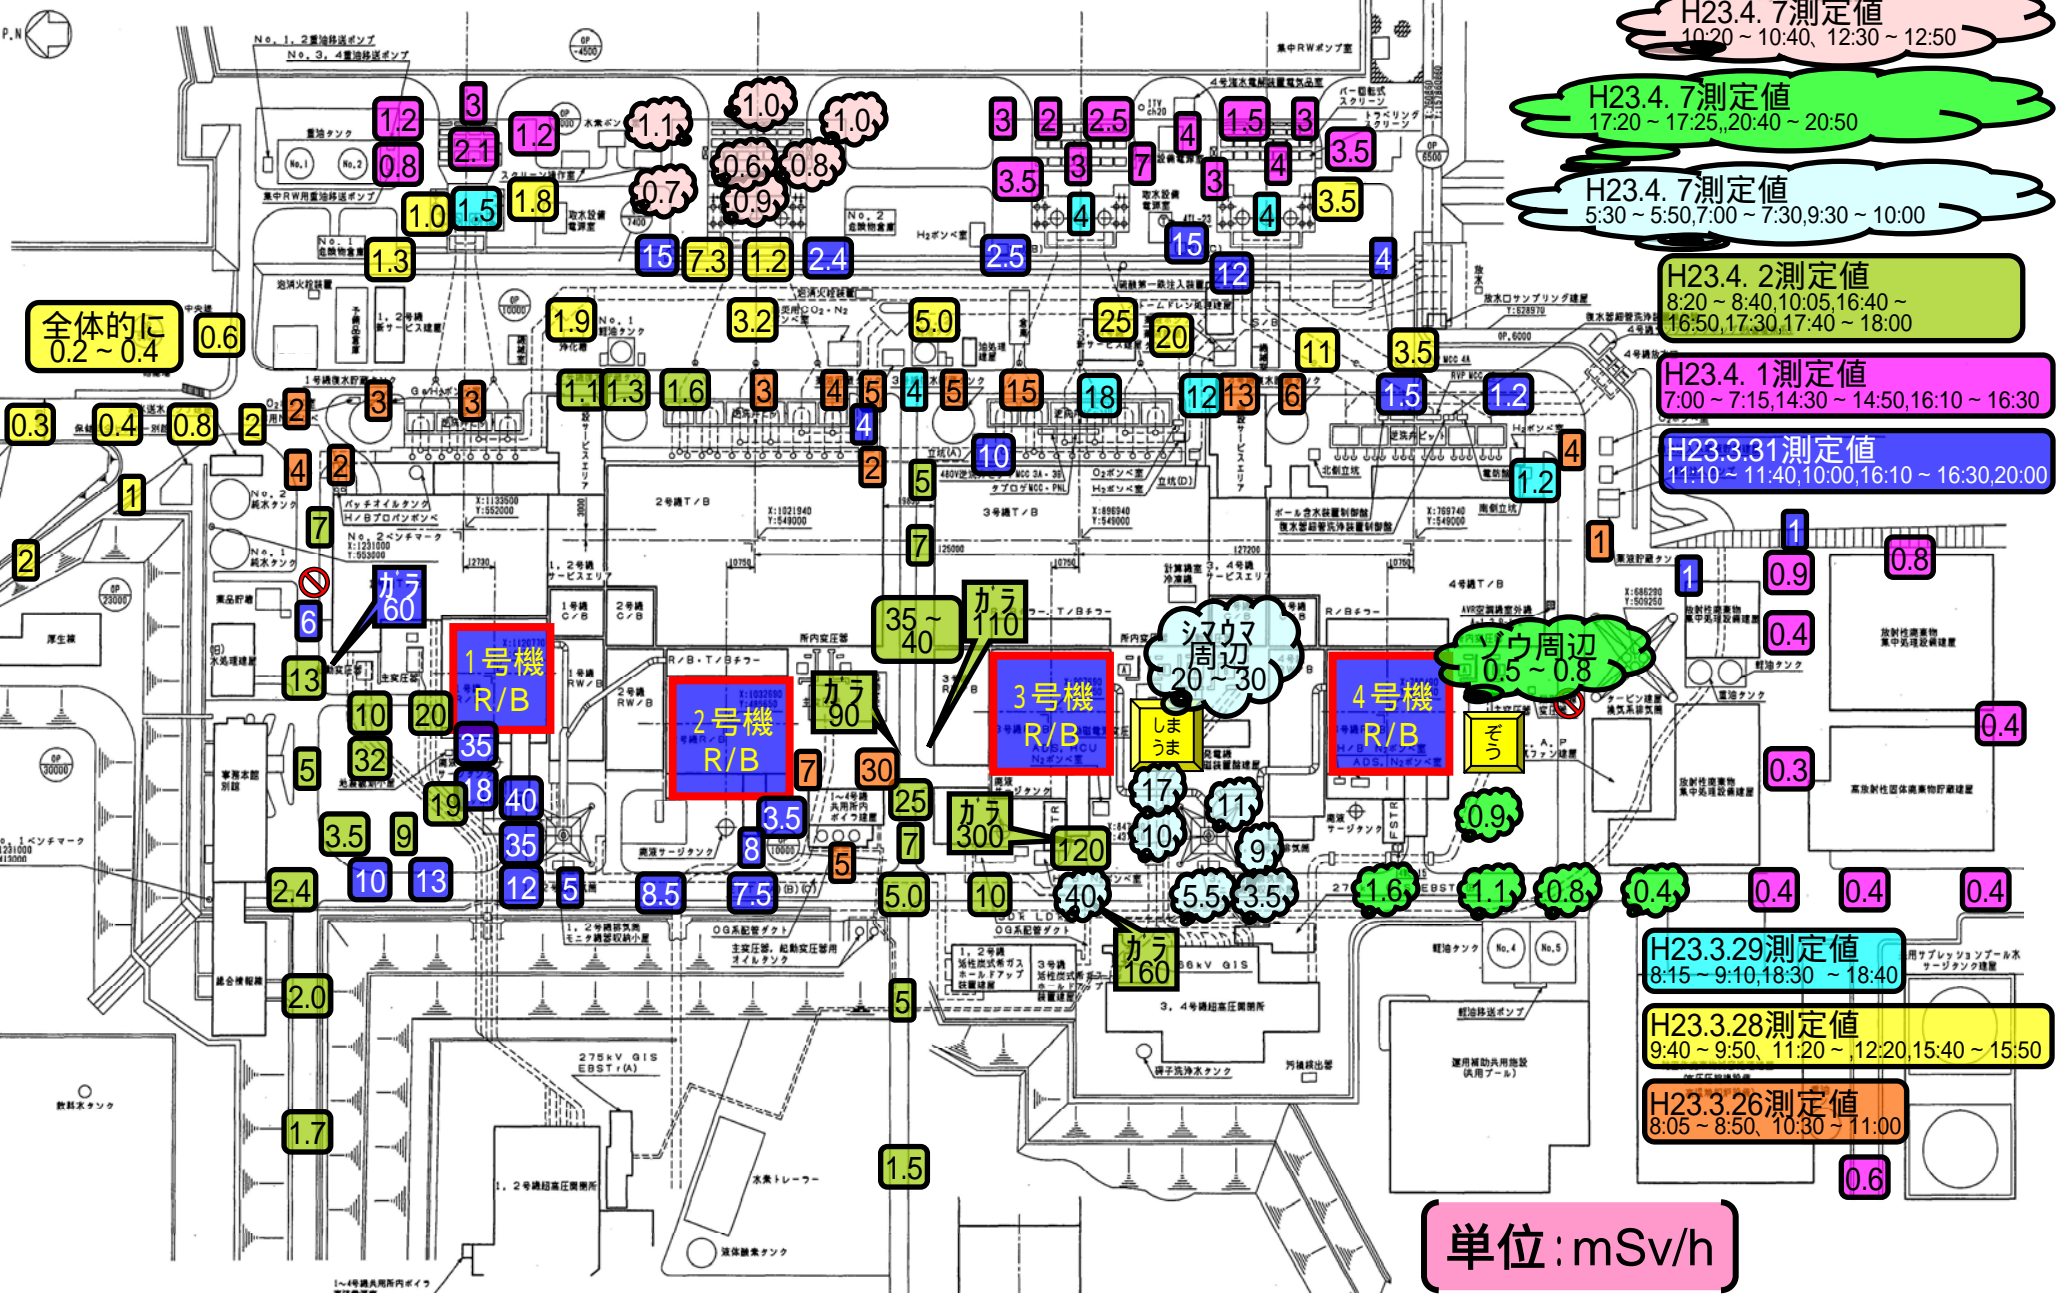

福島第一サーベイマップ (平成23年4月7日 20:50現在)

H23.4.7測定値
10:20 ~ 10:40, 12:30 ~ 12:50

H23.4.7測定値
17:20 ~ 17:25, 20:40 ~ 20:50

H23.4.7測定値
5:30 ~ 5:50, 7:00 ~ 7:30, 9:30 ~ 10:00

H23.4.2測定値
8:20 ~ 8:40, 10:05, 16:40 ~ 16:50, 17:30, 17:40 ~ 18:00

H23.4.1測定値
7:00 ~ 7:15, 14:30 ~ 14:50, 16:10 ~ 16:30

H23.3.31測定値
11:10 ~ 11:40, 10:00, 16:10 ~ 16:30, 20:00

H23.3.29測定値
8:15 ~ 9:10, 18:30 ~ 18:40

H23.3.28測定値
9:40 ~ 9:50, 11:20 ~ 12:20, 15:40 ~ 15:50

H23.3.26測定値
8:05 ~ 8:50, 10:30 ~ 11:00

単位: mSv/h