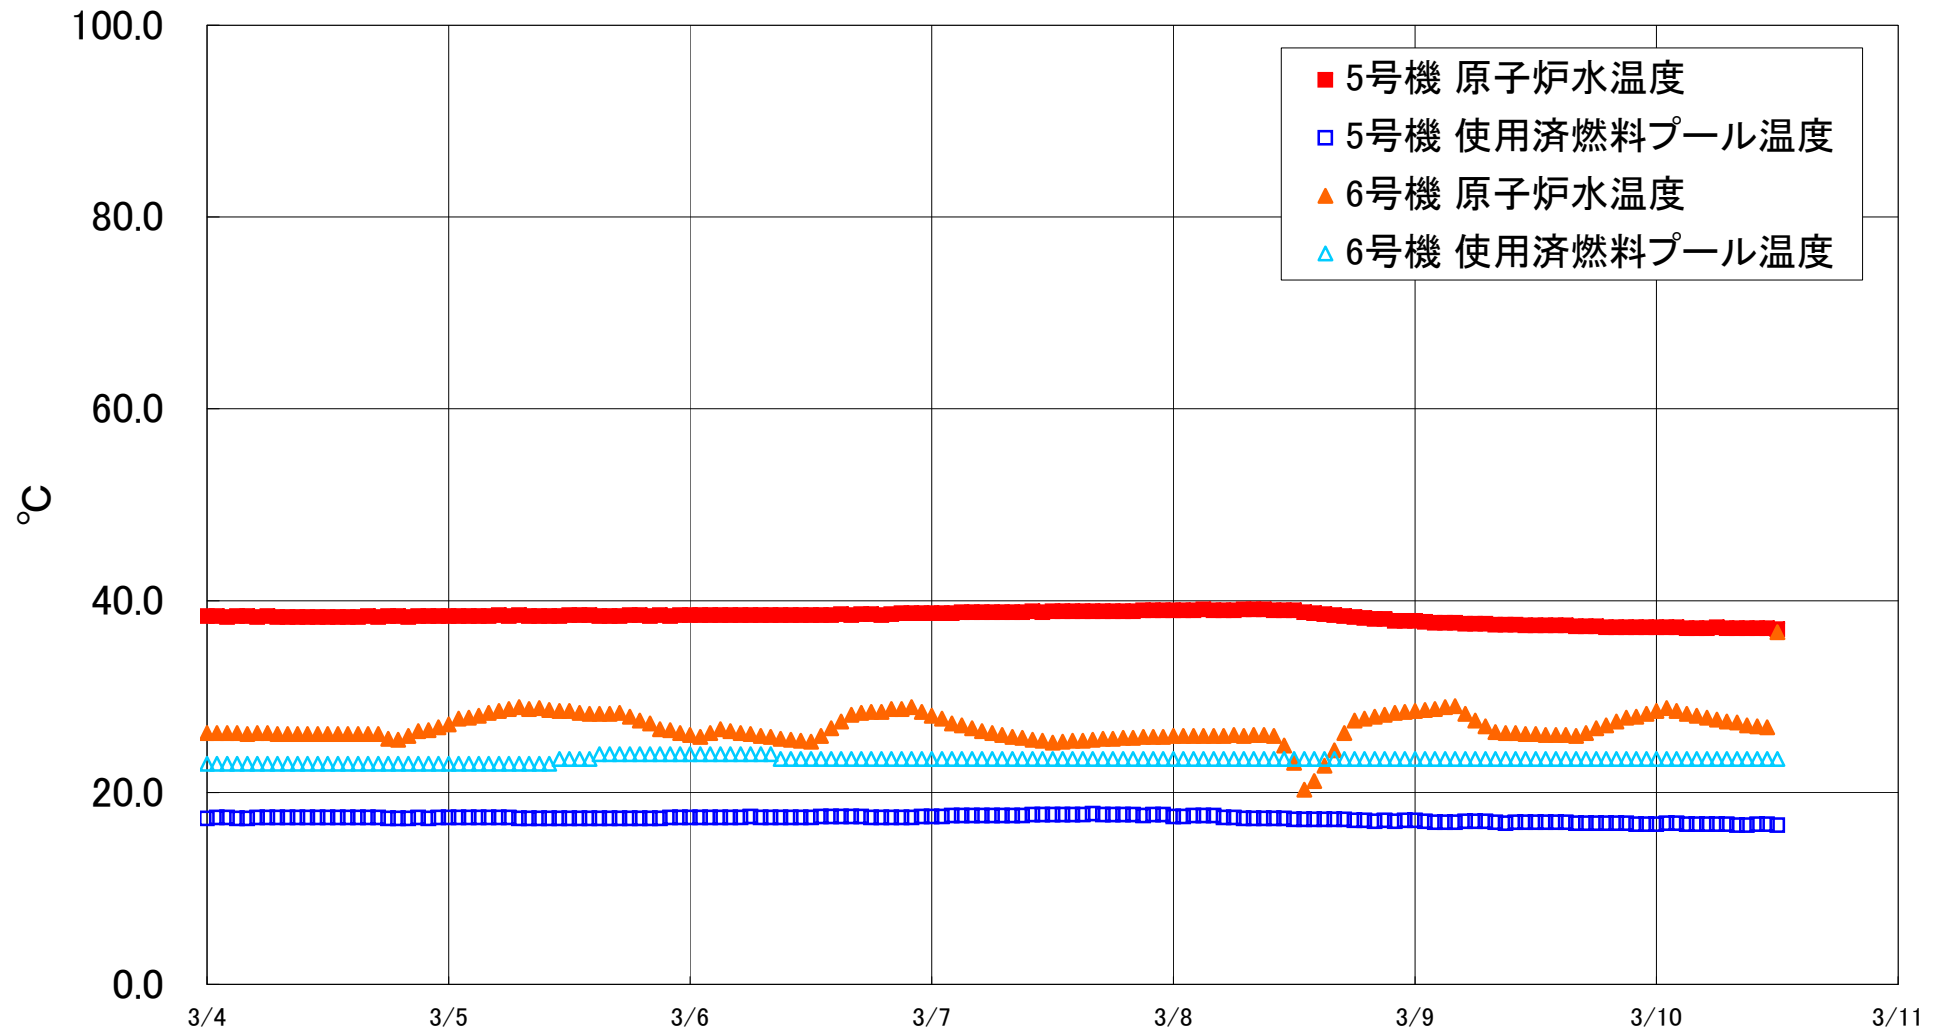

福島第一原子力発電所 5・6号機 原子炉水温度、使用済燃料プール温度推移

福島第一原子力発電所 5・6号機 原子炉水温度・使用済燃料プール温度

日時	5号機 原子炉水温度	5号機 使用済燃料プール温度	6号機 原子炉水温度	6号機 使用済燃料プール温度
3/7 20:00	38.9	17.7	25.7	23.5
3/7 21:00	39.0	17.6	25.8	23.5
3/7 22:00	39.0	17.7	25.8	23.5
3/7 23:00	39.0	17.7	25.8	23.5
3/8 0:00	39.0	17.5	25.9	23.5
3/8 1:00	39.0	17.5	25.9	23.5
3/8 2:00	39.0	17.6	25.9	23.5
3/8 3:00	39.1	17.6	25.9	23.5
3/8 4:00	39.0	17.6	25.9	23.5
3/8 5:00	39.0	17.4	25.9	23.5
3/8 6:00	39.0	17.4	26.0	23.5
3/8 7:00	39.1	17.3	25.9	23.5
3/8 8:00	39.1	17.3	26.0	23.5
3/8 9:00	39.1	17.3	26.0	23.5
3/8 10:00	39.0	17.3	25.9	23.5
3/8 11:00	39.0	17.3	24.9	23.5
3/8 12:00	39.0	17.2	23.1	23.5
3/8 13:00	38.8	17.2	20.3	23.5
3/8 14:00	38.7	17.2	21.2	23.5
3/8 15:00	38.6	17.2	22.8	23.5
3/8 16:00	38.5	17.2	24.4	23.5
3/8 17:00	38.4	17.2	26.2	23.5
3/8 18:00	38.3	17.1	27.5	23.5
3/8 19:00	38.2	17.1	27.7	23.5
3/8 20:00	38.1	17.0	27.9	23.5
3/8 21:00	38.1	17.1	28.1	23.5
3/8 22:00	37.9	17.0	28.3	23.5
3/8 23:00	37.9	17.1	28.4	23.5
3/9 0:00	37.9	17.1	28.5	23.5
3/9 1:00	37.8	17.0	28.6	23.5
3/9 2:00	37.7	16.9	28.7	23.5
3/9 3:00	37.7	16.9	28.9	23.5
3/9 4:00	37.7	16.9	29.0	23.5
3/9 5:00	37.6	17.0	28.2	23.5
3/9 6:00	37.6	17.0	27.5	23.5
3/9 7:00	37.6	17.0	26.9	23.5
3/9 8:00	37.5	16.9	26.3	23.5
3/9 9:00	37.5	16.8	26.2	23.5
3/9 10:00	37.5	16.9	26.2	23.5
3/9 11:00	37.4	16.9	26.1	23.5
3/9 12:00	37.4	16.9	26.1	23.5
3/9 13:00	37.4	16.9	26.0	23.5
3/9 14:00	37.4	16.9	26.0	23.5
3/9 15:00	37.4	16.9	26.0	23.5
3/9 16:00	37.3	16.8	25.9	23.5
3/9 17:00	37.3	16.8	26.2	23.5
3/9 18:00	37.3	16.8	26.7	23.5
3/9 19:00	37.2	16.8	27.0	23.5
3/9 20:00	37.2	16.8	27.4	23.5
3/9 21:00	37.2	16.8	27.8	23.5
3/9 22:00	37.2	16.7	27.9	23.5
3/9 23:00	37.2	16.7	28.2	23.5
3/10 0:00	37.2	16.7	28.5	23.5
3/10 1:00	37.2	16.8	28.8	23.5
3/10 2:00	37.2	16.8	28.5	23.5
3/10 3:00	37.1	16.7	28.2	23.5
3/10 4:00	37.1	16.7	28.0	23.5
3/10 5:00	37.1	16.7	27.8	23.5
3/10 6:00	37.2	16.7	27.6	23.5
3/10 7:00	37.1	16.7	27.4	23.5
3/10 8:00	37.1	16.6	27.3	23.5
3/10 9:00	37.1	16.6	27.0	23.5
3/10 10:00	37.1	16.7	26.9	23.5
3/10 11:00	37.1	16.7	26.8	23.5
3/10 12:00	37.0	16.6	36.7	23.5