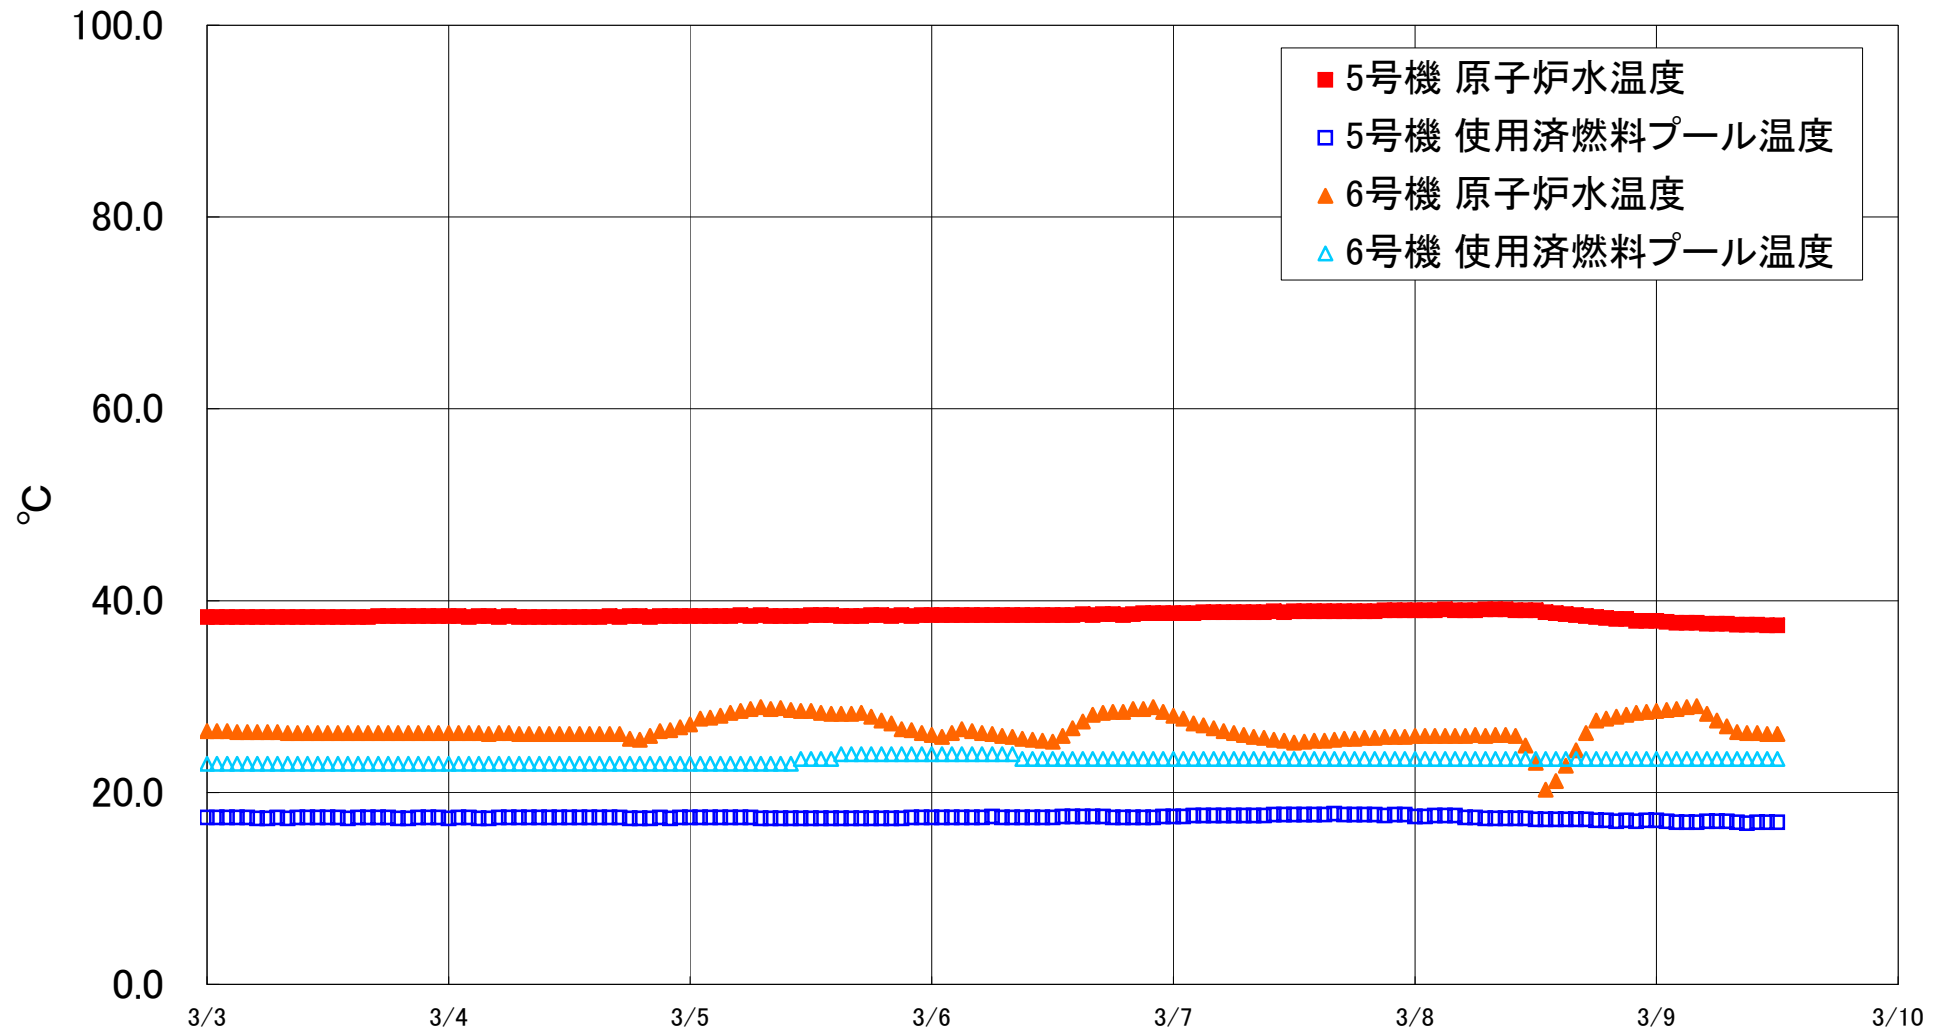

福島第一原子力発電所 5・6号機 原子炉水温度、使用済燃料プール温度推移

福島第一原子力発電所 5・6号機 原子炉水温度・使用済燃料プール温度

日時	5号機 原子炉水温度	5号機 使用済燃料プール温度	6号機 原子炉水温度	6号機 使用済燃料プール温度
3/6 20:00	38.6	17.4	28.7	23.5
3/6 21:00	38.7	17.4	28.7	23.5
3/6 22:00	38.7	17.4	28.9	23.5
3/6 23:00	38.7	17.5	28.4	23.5
3/7 0:00	38.7	17.5	28.0	23.5
3/7 1:00	38.7	17.5	27.7	23.5
3/7 2:00	38.7	17.6	27.2	23.5
3/7 3:00	38.8	17.6	27.0	23.5
3/7 4:00	38.8	17.6	26.7	23.5
3/7 5:00	38.8	17.6	26.4	23.5
3/7 6:00	38.8	17.6	26.2	23.5
3/7 7:00	38.8	17.6	26.0	23.5
3/7 8:00	38.8	17.6	25.8	23.5
3/7 9:00	38.8	17.6	25.7	23.5
3/7 10:00	38.9	17.7	25.5	23.5
3/7 11:00	38.8	17.7	25.4	23.5
3/7 12:00	38.9	17.7	25.2	23.5
3/7 13:00	38.9	17.7	25.3	23.5
3/7 14:00	38.9	17.7	25.4	23.5
3/7 15:00	38.9	17.7	25.4	23.5
3/7 16:00	38.9	17.8	25.5	23.5
3/7 17:00	38.9	17.7	25.6	23.5
3/7 18:00	38.9	17.7	25.6	23.5
3/7 19:00	38.9	17.7	25.7	23.5
3/7 20:00	38.9	17.7	25.7	23.5
3/7 21:00	39.0	17.6	25.8	23.5
3/7 22:00	39.0	17.7	25.8	23.5
3/7 23:00	39.0	17.7	25.8	23.5
3/8 0:00	39.0	17.5	25.9	23.5
3/8 1:00	39.0	17.5	25.9	23.5
3/8 2:00	39.0	17.6	25.9	23.5
3/8 3:00	39.1	17.6	25.9	23.5
3/8 4:00	39.0	17.6	25.9	23.5
3/8 5:00	39.0	17.4	25.9	23.5
3/8 6:00	39.0	17.4	26.0	23.5
3/8 7:00	39.1	17.3	25.9	23.5
3/8 8:00	39.1	17.3	26.0	23.5
3/8 9:00	39.1	17.3	26.0	23.5
3/8 10:00	39.0	17.3	25.9	23.5
3/8 11:00	39.0	17.3	24.9	23.5
3/8 12:00	39.0	17.2	23.1	23.5
3/8 13:00	38.8	17.2	20.3	23.5
3/8 14:00	38.7	17.2	21.2	23.5
3/8 15:00	38.6	17.2	22.8	23.5
3/8 16:00	38.5	17.2	24.4	23.5
3/8 17:00	38.4	17.2	26.2	23.5
3/8 18:00	38.3	17.1	27.5	23.5
3/8 19:00	38.2	17.1	27.7	23.5
3/8 20:00	38.1	17.0	27.9	23.5
3/8 21:00	38.1	17.1	28.1	23.5
3/8 22:00	37.9	17.0	28.3	23.5
3/8 23:00	37.9	17.1	28.4	23.5
3/9 0:00	37.9	17.1	28.5	23.5
3/9 1:00	37.8	17.0	28.6	23.5
3/9 2:00	37.7	16.9	28.7	23.5
3/9 3:00	37.7	16.9	28.9	23.5
3/9 4:00	37.7	16.9	29.0	23.5
3/9 5:00	37.6	17.0	28.2	23.5
3/9 6:00	37.6	17.0	27.5	23.5
3/9 7:00	37.6	17.0	26.9	23.5
3/9 8:00	37.5	16.9	26.3	23.5
3/9 9:00	37.5	16.8	26.2	23.5
3/9 10:00	37.5	16.9	26.2	23.5
3/9 11:00	37.4	16.9	26.1	23.5
3/9 12:00	37.4	16.9	26.1	23.5