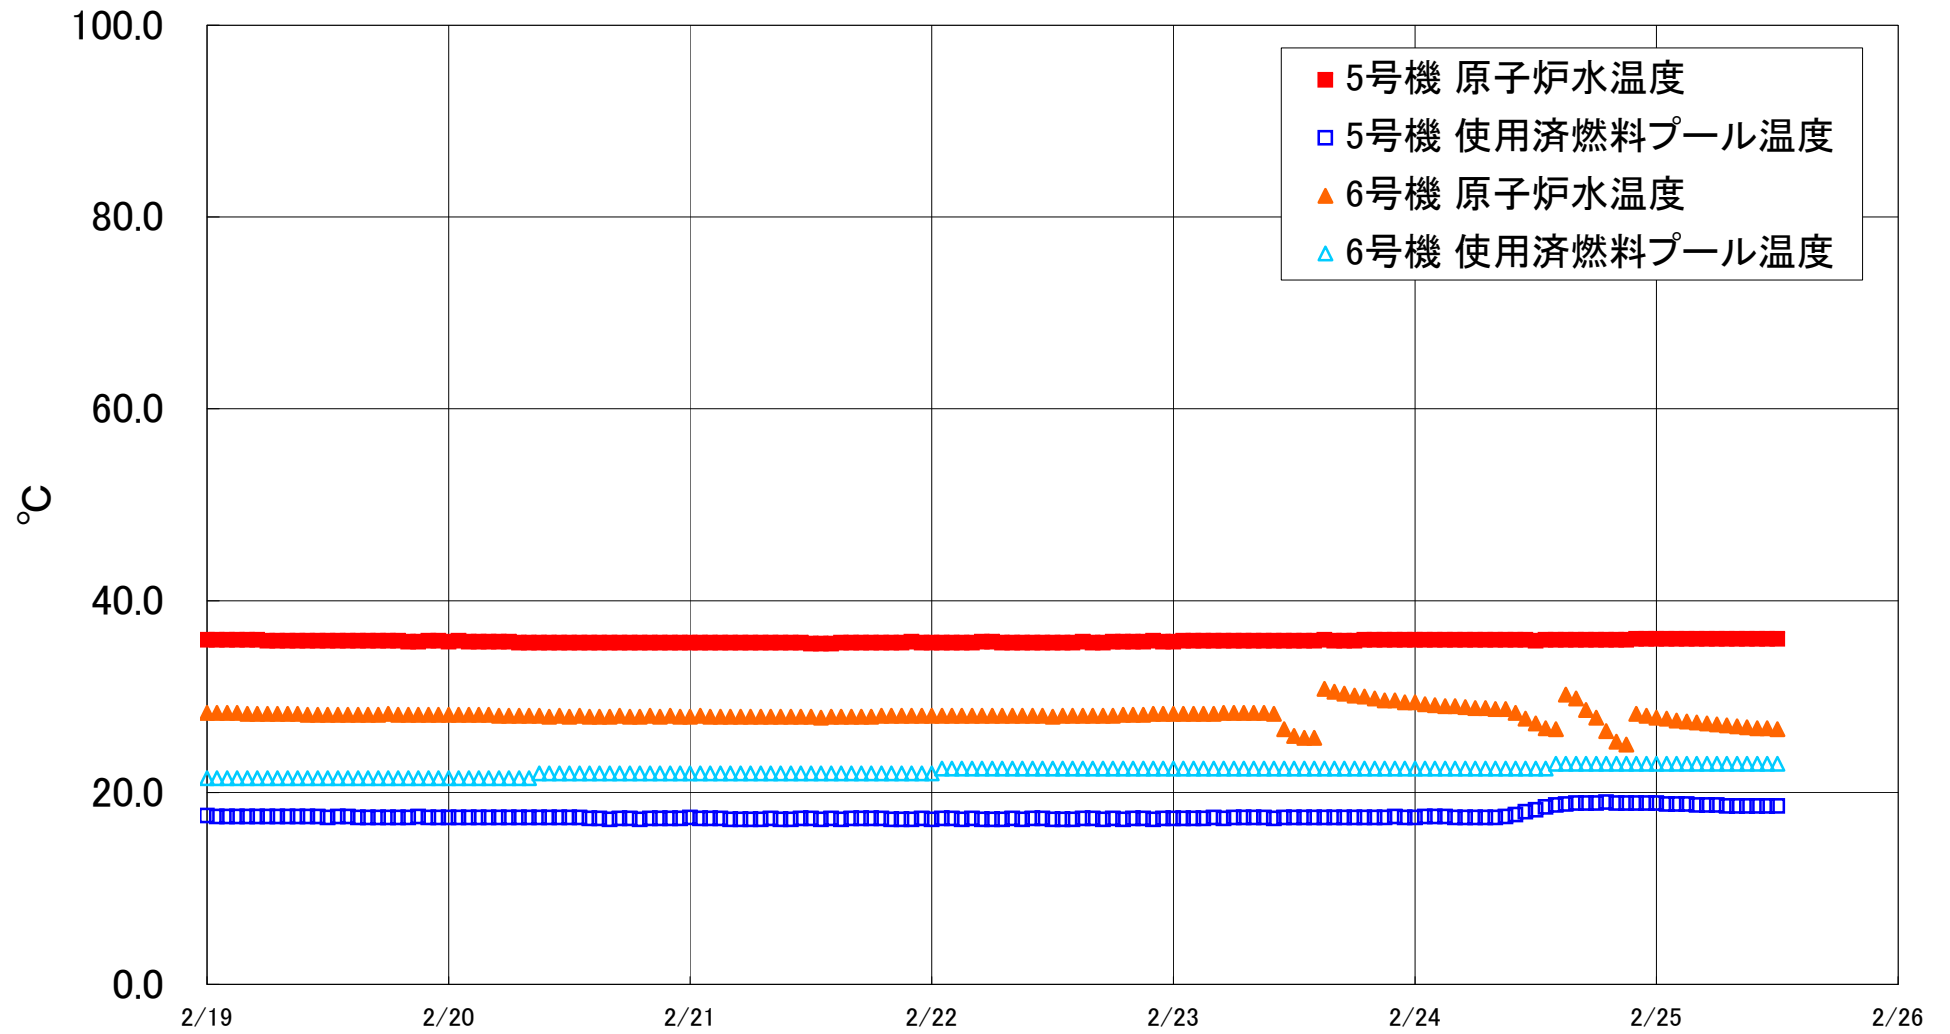

福島第一原子力発電所 5・6号機 原子炉水温度、使用済燃料プール温度推移

福島第一原子力発電所 5・6号機 原子炉水温度・使用済燃料プール温度

日時	5号機 原子炉水温度	5号機 使用済燃料プール温度	6号機 原子炉水温度	6号機 使用済燃料プール温度
2/22 20:00	35.7	17.3	28.1	22.5
2/22 21:00	35.7	17.3	28.1	22.5
2/22 22:00	35.8	17.2	28.2	22.5
2/22 23:00	35.7	17.3	28.2	22.5
2/23 0:00	35.7	17.3	28.2	22.5
2/23 1:00	35.8	17.3	28.2	22.5
2/23 2:00	35.8	17.3	28.2	22.5
2/23 3:00	35.8	17.3	28.2	22.5
2/23 4:00	35.8	17.4	28.2	22.5
2/23 5:00	35.8	17.3	28.3	22.5
2/23 6:00	35.8	17.4	28.3	22.5
2/23 7:00	35.8	17.4	28.3	22.5
2/23 8:00	35.8	17.4	28.3	22.5
2/23 9:00	35.8	17.4	28.3	22.5
2/23 10:00	35.8	17.3	28.2	22.5
2/23 11:00	35.8	17.4	26.6	22.5
2/23 12:00	35.8	17.4	25.9	22.5
2/23 13:00	35.8	17.4	25.7	22.5
2/23 14:00	35.8	17.4	25.7	22.5
2/23 15:00	35.9	17.4	30.8	22.5
2/23 16:00	35.8	17.4	30.5	22.5
2/23 17:00	35.8	17.4	30.3	22.5
2/23 18:00	35.8	17.4	30.1	22.5
2/23 19:00	35.9	17.4	30.0	22.5
2/23 20:00	35.9	17.4	29.8	22.5
2/23 21:00	35.9	17.4	29.6	22.5
2/23 22:00	35.9	17.5	29.6	22.5
2/23 23:00	35.9	17.4	29.4	22.5
2/24 0:00	35.9	17.4	29.4	22.5
2/24 1:00	35.9	17.5	29.2	22.5
2/24 2:00	35.9	17.5	29.1	22.5
2/24 3:00	35.9	17.5	29.0	22.5
2/24 4:00	35.9	17.4	29.0	22.5
2/24 5:00	35.9	17.4	28.9	22.5
2/24 6:00	35.9	17.4	28.8	22.5
2/24 7:00	35.9	17.4	28.8	22.5
2/24 8:00	35.9	17.4	28.7	22.5
2/24 9:00	35.9	17.5	28.7	22.5
2/24 10:00	35.9	17.7	28.3	22.5
2/24 11:00	35.9	18.0	27.7	22.5
2/24 12:00	35.8	18.2	27.2	22.5
2/24 13:00	35.9	18.5	26.7	22.5
2/24 14:00	35.9	18.7	26.6	23.0
2/24 15:00	35.9	18.8	30.2	23.0
2/24 16:00	35.9	18.9	29.8	23.0
2/24 17:00	35.9	18.9	28.6	23.0
2/24 18:00	35.9	18.9	27.8	23.0
2/24 19:00	35.9	19.0	26.4	23.0
2/24 20:00	35.9	18.9	25.3	23.0
2/24 21:00	35.9	18.9	25.0	23.0
2/24 22:00	36.0	18.9	28.2	23.0
2/24 23:00	36.0	18.9	28.0	23.0
2/25 0:00	36.0	18.9	27.8	23.0
2/25 1:00	36.0	18.8	27.7	23.0
2/25 2:00	36.0	18.8	27.5	23.0
2/25 3:00	36.0	18.8	27.4	23.0
2/25 4:00	36.0	18.7	27.3	23.0
2/25 5:00	36.0	18.7	27.2	23.0
2/25 6:00	36.0	18.7	27.1	23.0
2/25 7:00	36.0	18.6	27.0	23.0
2/25 8:00	36.0	18.6	26.9	23.0
2/25 9:00	36.0	18.6	26.8	23.0
2/25 10:00	36.0	18.6	26.7	23.0
2/25 11:00	36.0	18.6	26.7	23.0
2/25 12:00	36.0	18.6	26.6	23.0