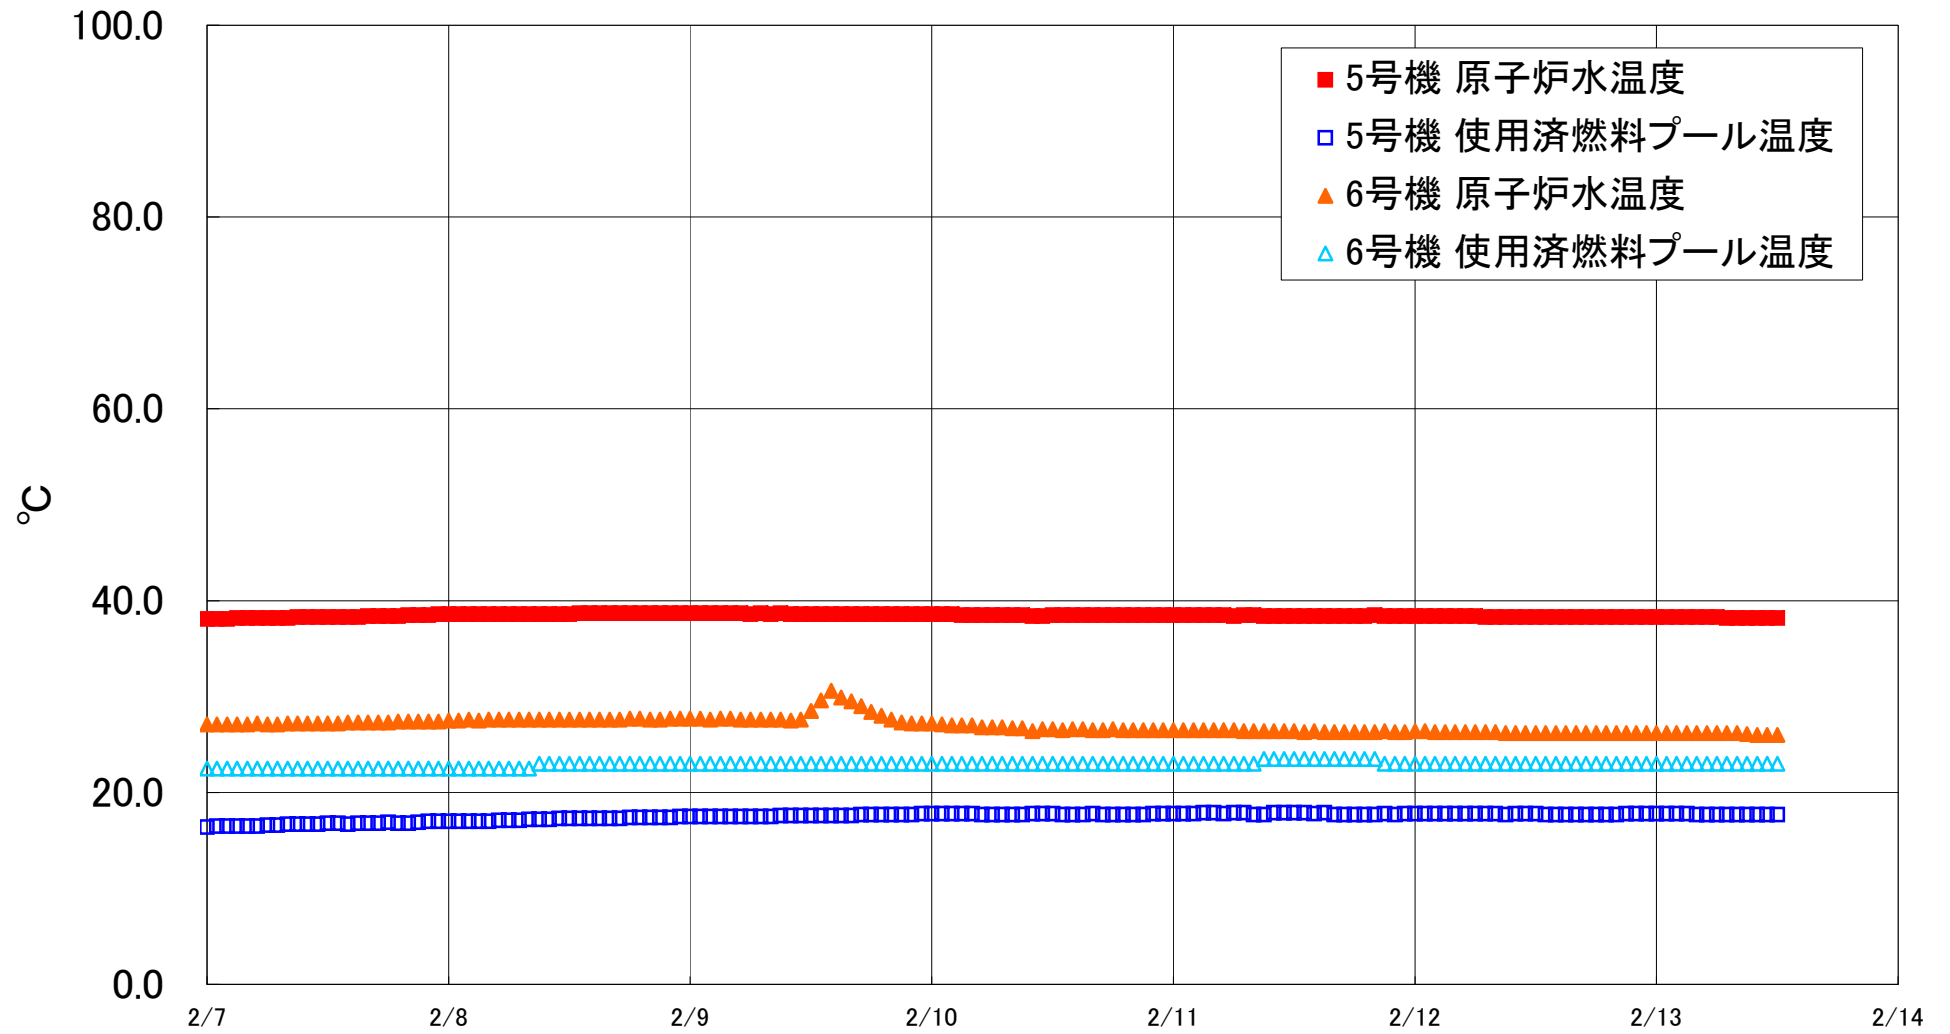

福島第一原子力発電所 5・6号機 原子炉水温度、使用済燃料プール温度推移

福島第一原子力発電所 5・6号機 原子炉水温度・使用済燃料プール温度

日時	5号機 原子炉水温度	5号機 使用済燃料プール温度	6号機 原子炉水温度	6号機 使用済燃料プール温度
2/10 20:00	38.5	17.7	26.5	23.0
2/10 21:00	38.5	17.7	26.5	23.0
2/10 22:00	38.5	17.8	26.5	23.0
2/10 23:00	38.5	17.8	26.5	23.0
2/11 0:00	38.5	17.8	26.5	23.0
2/11 1:00	38.5	17.8	26.5	23.0
2/11 2:00	38.5	17.8	26.5	23.0
2/11 3:00	38.5	17.9	26.5	23.0
2/11 4:00	38.5	17.9	26.5	23.0
2/11 5:00	38.5	17.8	26.5	23.0
2/11 6:00	38.4	17.9	26.5	23.0
2/11 7:00	38.5	17.9	26.4	23.0
2/11 8:00	38.5	17.7	26.4	23.0
2/11 9:00	38.4	17.7	26.4	23.5
2/11 10:00	38.4	17.9	26.4	23.5
2/11 11:00	38.4	17.9	26.4	23.5
2/11 12:00	38.4	17.9	26.4	23.5
2/11 13:00	38.4	17.9	26.3	23.5
2/11 14:00	38.4	17.8	26.4	23.5
2/11 15:00	38.4	17.9	26.3	23.5
2/11 16:00	38.4	17.7	26.3	23.5
2/11 17:00	38.4	17.7	26.3	23.5
2/11 18:00	38.4	17.7	26.3	23.5
2/11 19:00	38.4	17.7	26.3	23.5
2/11 20:00	38.5	17.7	26.3	23.5
2/11 21:00	38.4	17.8	26.4	23.0
2/11 22:00	38.4	17.7	26.3	23.0
2/11 23:00	38.4	17.8	26.3	23.0
2/12 0:00	38.4	17.8	26.4	23.0
2/12 1:00	38.4	17.8	26.4	23.0
2/12 2:00	38.4	17.8	26.3	23.0
2/12 3:00	38.4	17.8	26.3	23.0
2/12 4:00	38.4	17.8	26.3	23.0
2/12 5:00	38.4	17.8	26.3	23.0
2/12 6:00	38.4	17.8	26.3	23.0
2/12 7:00	38.3	17.8	26.3	23.0
2/12 8:00	38.3	17.8	26.3	23.0
2/12 9:00	38.3	17.7	26.2	23.0
2/12 10:00	38.3	17.8	26.2	23.0
2/12 11:00	38.3	17.8	26.2	23.0
2/12 12:00	38.3	17.8	26.2	23.0
2/12 13:00	38.3	17.7	26.2	23.0
2/12 14:00	38.3	17.7	26.2	23.0
2/12 15:00	38.3	17.7	26.2	23.0
2/12 16:00	38.3	17.7	26.2	23.0
2/12 17:00	38.3	17.7	26.2	23.0
2/12 18:00	38.3	17.7	26.2	23.0
2/12 19:00	38.3	17.7	26.2	23.0
2/12 20:00	38.3	17.7	26.2	23.0
2/12 21:00	38.3	17.8	26.2	23.0
2/12 22:00	38.3	17.8	26.2	23.0
2/12 23:00	38.3	17.8	26.2	23.0
2/13 0:00	38.3	17.8	26.2	23.0
2/13 1:00	38.3	17.8	26.2	23.0
2/13 2:00	38.3	17.8	26.2	23.0
2/13 3:00	38.3	17.8	26.2	23.0
2/13 4:00	38.3	17.7	26.2	23.0
2/13 5:00	38.3	17.7	26.2	23.0
2/13 6:00	38.3	17.7	26.2	23.0
2/13 7:00	38.2	17.7	26.2	23.0
2/13 8:00	38.2	17.7	26.2	23.0
2/13 9:00	38.2	17.7	26.1	23.0
2/13 10:00	38.2	17.7	26.0	23.0
2/13 11:00	38.2	17.7	26.0	23.0
2/13 12:00	38.2	17.7	26.0	23.0