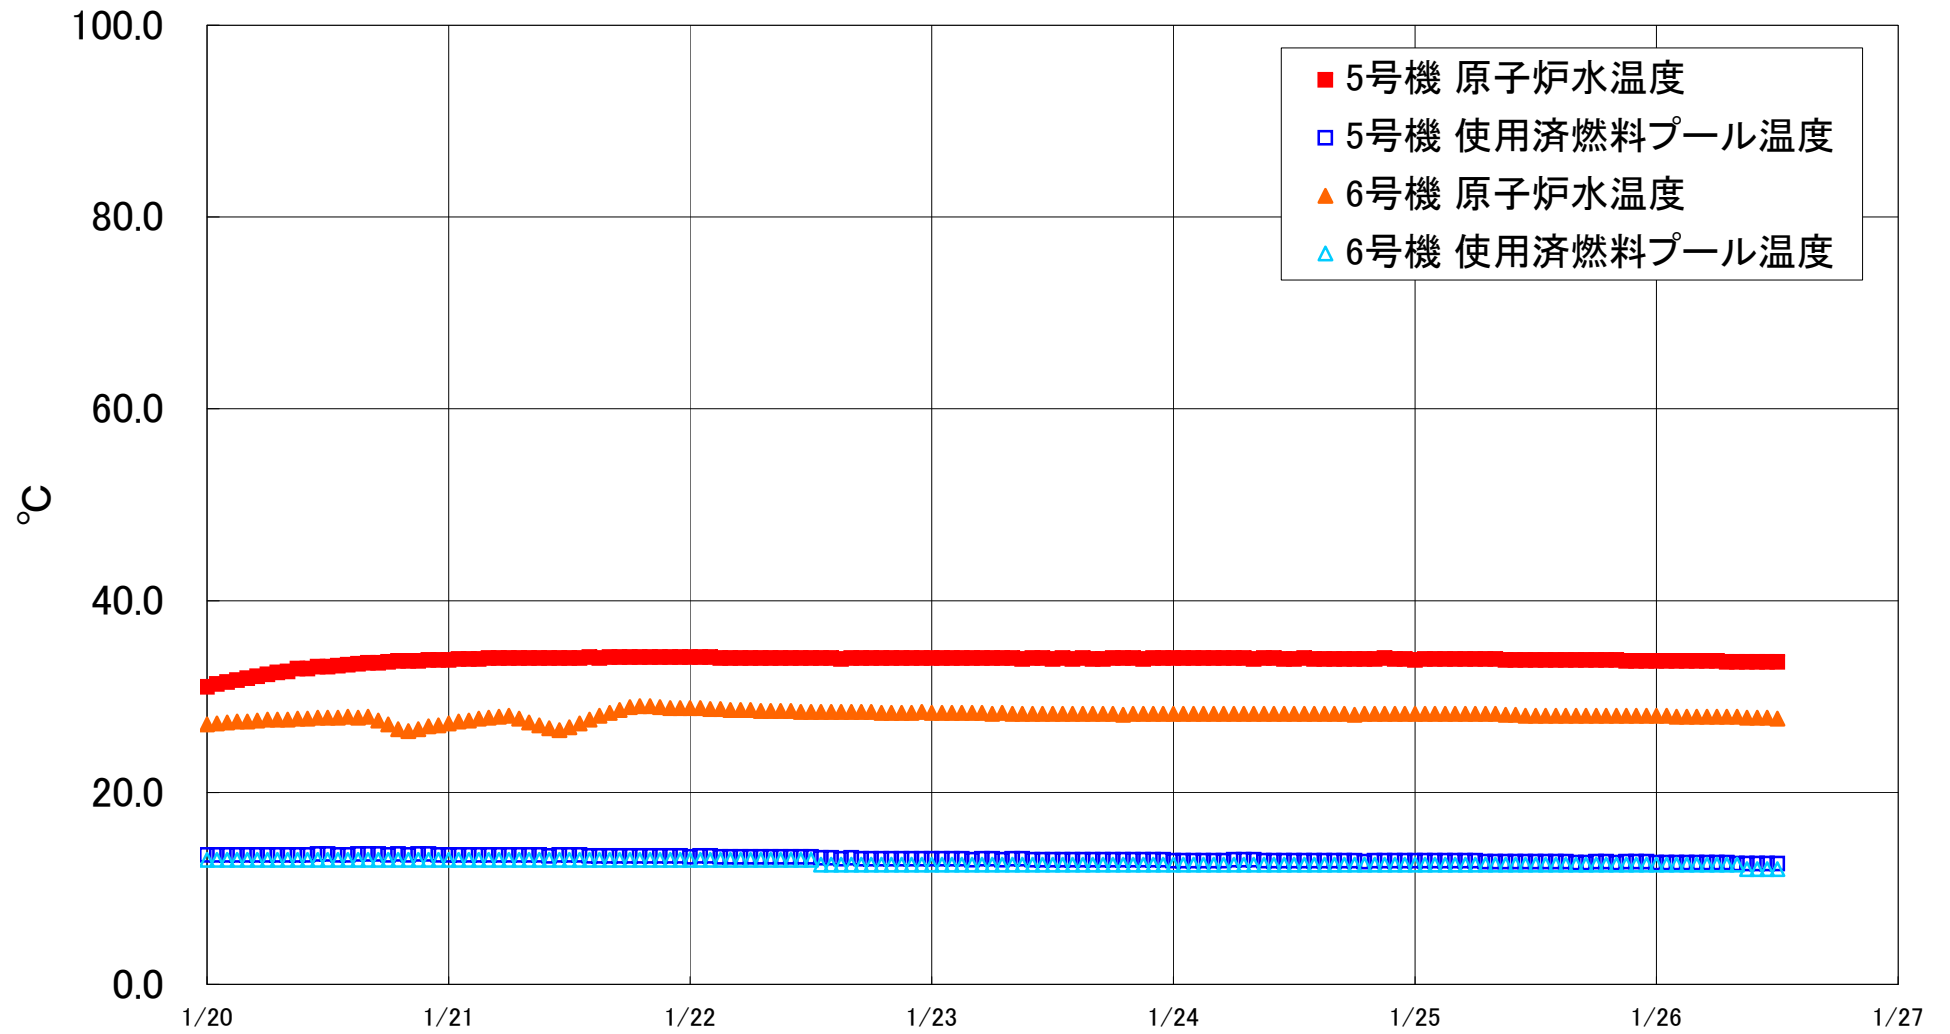

福島第一原子力発電所 5・6号機 原子炉水温度、使用済燃料プール温度推移

福島第一原子力発電所 5・6号機 原子炉水温度・使用済燃料プール温度

日時	5号機 原子炉水温度	5号機 使用済燃料プール温度	6号機 原子炉水温度	6号機 使用済燃料プール温度
1/23 20:00	34.0	13.0	28.2	12.5
1/23 21:00	33.9	13.0	28.2	12.5
1/23 22:00	34.0	13.0	28.2	12.5
1/23 23:00	34.0	13.0	28.2	12.5
1/24 0:00	34.0	12.9	28.2	12.5
1/24 1:00	34.0	12.9	28.2	12.5
1/24 2:00	34.0	12.9	28.2	12.5
1/24 3:00	34.0	12.9	28.2	12.5
1/24 4:00	34.0	12.9	28.2	12.5
1/24 5:00	34.0	12.9	28.2	12.5
1/24 6:00	34.0	13.0	28.2	12.5
1/24 7:00	34.0	13.0	28.2	12.5
1/24 8:00	33.9	13.0	28.2	12.5
1/24 9:00	34.0	12.9	28.2	12.5
1/24 10:00	34.0	12.9	28.2	12.5
1/24 11:00	33.9	12.9	28.2	12.5
1/24 12:00	33.9	12.9	28.2	12.5
1/24 13:00	34.0	12.9	28.2	12.5
1/24 14:00	33.9	12.9	28.2	12.5
1/24 15:00	33.9	12.9	28.2	12.5
1/24 16:00	33.9	12.9	28.2	12.5
1/24 17:00	33.9	12.9	28.2	12.5
1/24 18:00	33.9	12.9	28.1	12.5
1/24 19:00	33.9	12.8	28.2	12.5
1/24 20:00	33.9	12.9	28.2	12.5
1/24 21:00	34.0	12.9	28.2	12.5
1/24 22:00	33.9	12.9	28.2	12.5
1/24 23:00	33.9	12.9	28.2	12.5
1/25 0:00	33.8	12.9	28.2	12.5
1/25 1:00	33.9	12.9	28.2	12.5
1/25 2:00	33.9	12.9	28.2	12.5
1/25 3:00	33.9	12.9	28.2	12.5
1/25 4:00	33.9	12.9	28.2	12.5
1/25 5:00	33.9	12.9	28.2	12.5
1/25 6:00	33.9	12.9	28.2	12.5
1/25 7:00	33.9	12.8	28.2	12.5
1/25 8:00	33.9	12.8	28.2	12.5
1/25 9:00	33.8	12.8	28.1	12.5
1/25 10:00	33.8	12.8	28.1	12.5
1/25 11:00	33.8	12.8	28.0	12.5
1/25 12:00	33.8	12.8	28.0	12.5
1/25 13:00	33.8	12.8	28.0	12.5
1/25 14:00	33.8	12.8	28.0	12.5
1/25 15:00	33.8	12.8	28.0	12.5
1/25 16:00	33.8	12.7	28.0	12.5
1/25 17:00	33.8	12.7	28.0	12.5
1/25 18:00	33.8	12.8	28.0	12.5
1/25 19:00	33.8	12.8	28.0	12.5
1/25 20:00	33.8	12.7	28.0	12.5
1/25 21:00	33.7	12.8	28.0	12.5
1/25 22:00	33.7	12.8	28.0	12.5
1/25 23:00	33.7	12.8	28.0	12.5
1/26 0:00	33.7	12.7	28.0	12.5
1/26 1:00	33.7	12.7	28.0	12.5
1/26 2:00	33.7	12.7	27.9	12.5
1/26 3:00	33.7	12.7	27.9	12.5
1/26 4:00	33.7	12.7	27.9	12.5
1/26 5:00	33.7	12.7	27.9	12.5
1/26 6:00	33.7	12.7	27.9	12.5
1/26 7:00	33.6	12.7	27.9	12.5
1/26 8:00	33.6	12.6	27.9	12.5
1/26 9:00	33.6	12.6	27.8	12.0
1/26 10:00	33.6	12.6	27.8	12.0
1/26 11:00	33.6	12.6	27.8	12.0
1/26 12:00	33.6	12.6	27.7	12.0