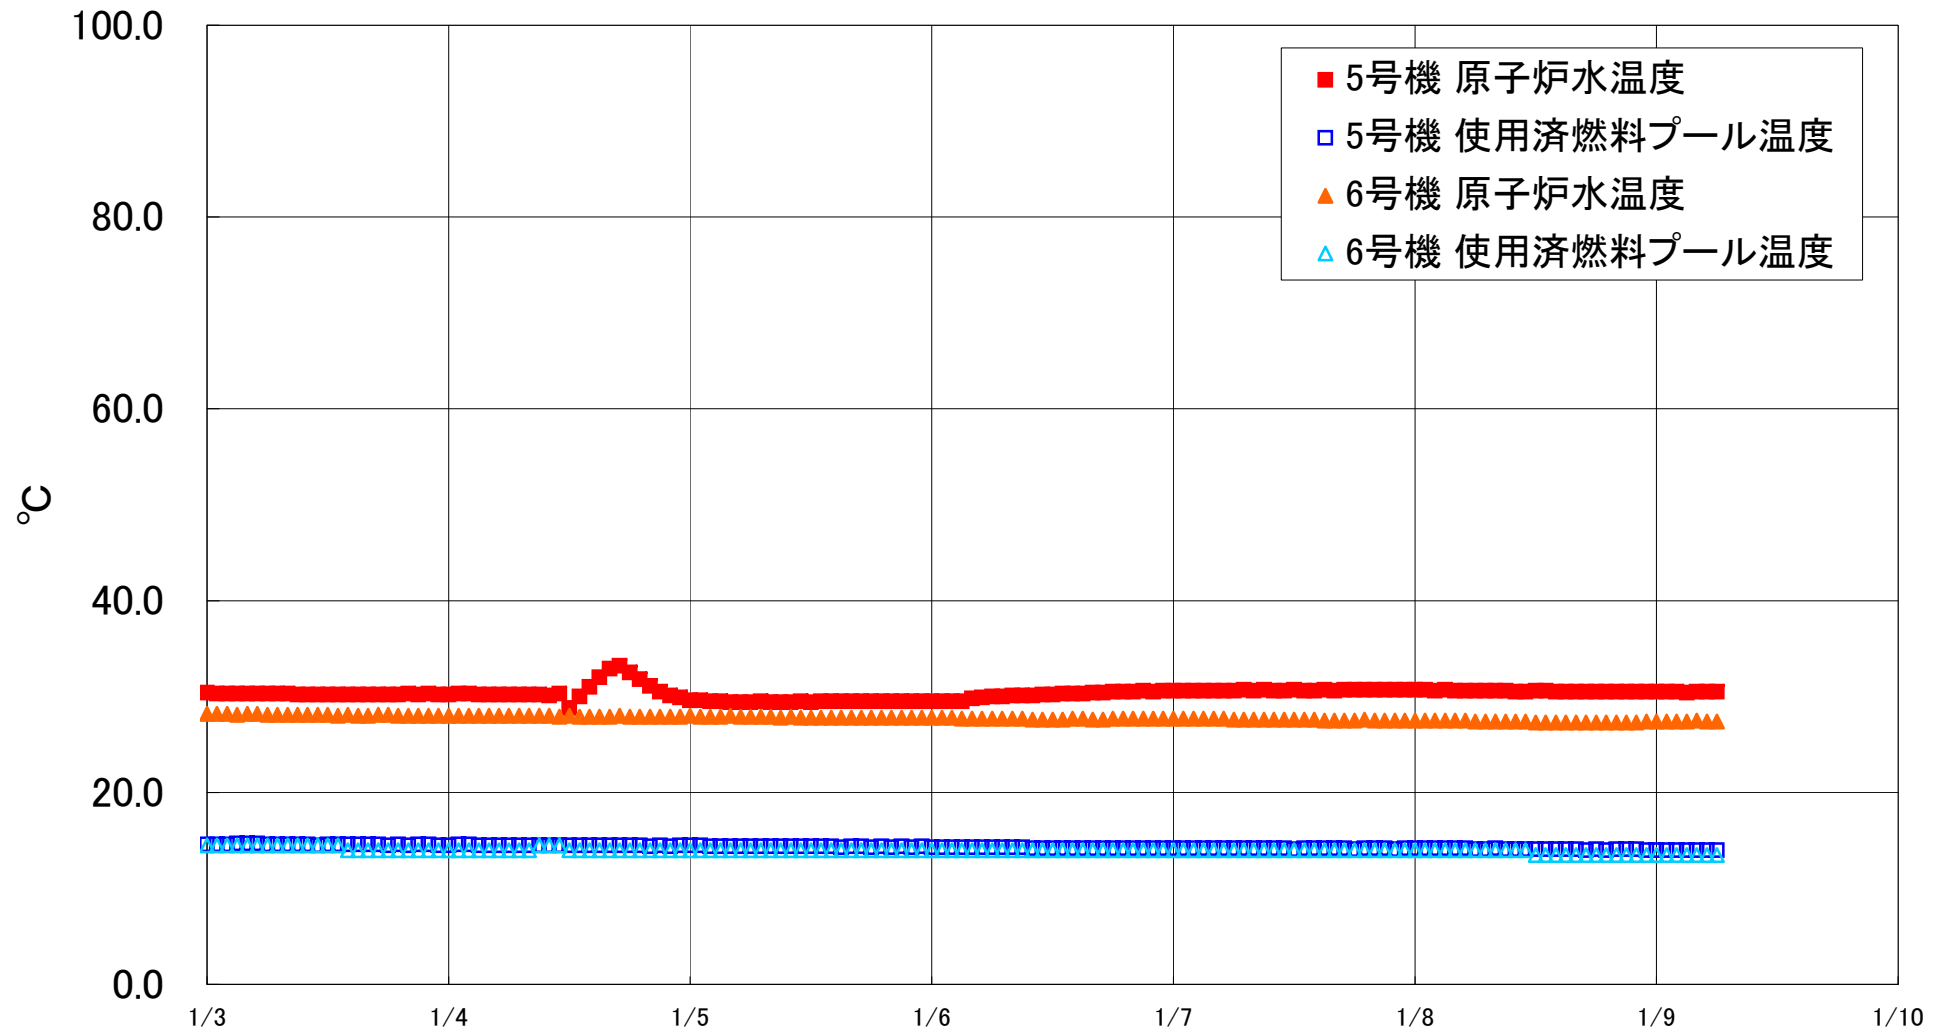

福島第一原子力発電所 5・6号機 原子炉水温度、使用済燃料プール温度推移

福島第一原子力発電所 5・6号機 原子炉水温度・使用済燃料プール温度

日時	5号機 原子炉水温度	5号機 使用済燃料プール温度	6号機 原子炉水温度	6号機 使用済燃料プール温度
1/6 14:00	30.3	14.2	27.7	14.0
1/6 15:00	30.3	14.2	27.7	14.0
1/6 16:00	30.4	14.2	27.6	14.0
1/6 17:00	30.4	14.2	27.6	14.0
1/6 18:00	30.5	14.2	27.7	14.0
1/6 19:00	30.5	14.2	27.7	14.0
1/6 20:00	30.5	14.2	27.7	14.0
1/6 21:00	30.6	14.2	27.7	14.0
1/6 22:00	30.5	14.2	27.7	14.0
1/6 23:00	30.6	14.2	27.7	14.0
1/7 0:00	30.6	14.2	27.7	14.0
1/7 1:00	30.6	14.2	27.7	14.0
1/7 2:00	30.6	14.2	27.7	14.0
1/7 3:00	30.6	14.2	27.7	14.0
1/7 4:00	30.6	14.2	27.7	14.0
1/7 5:00	30.6	14.2	27.7	14.0
1/7 6:00	30.6	14.2	27.6	14.0
1/7 7:00	30.7	14.2	27.6	14.0
1/7 8:00	30.6	14.2	27.6	14.0
1/7 9:00	30.7	14.2	27.6	14.0
1/7 10:00	30.6	14.2	27.6	14.0
1/7 11:00	30.6	14.2	27.6	14.0
1/7 12:00	30.7	14.1	27.6	14.0
1/7 13:00	30.6	14.2	27.6	14.0
1/7 14:00	30.6	14.2	27.6	14.0
1/7 15:00	30.7	14.2	27.5	14.0
1/7 16:00	30.6	14.2	27.5	14.0
1/7 17:00	30.7	14.2	27.5	14.0
1/7 18:00	30.7	14.1	27.5	14.0
1/7 19:00	30.7	14.2	27.6	14.0
1/7 20:00	30.7	14.2	27.5	14.0
1/7 21:00	30.7	14.2	27.5	14.0
1/7 22:00	30.7	14.1	27.5	14.0
1/7 23:00	30.7	14.2	27.5	14.0
1/8 0:00	30.7	14.2	27.5	14.0
1/8 1:00	30.7	14.2	27.5	14.0
1/8 2:00	30.6	14.2	27.5	14.0
1/8 3:00	30.7	14.2	27.5	14.0
1/8 4:00	30.6	14.2	27.5	14.0
1/8 5:00	30.6	14.2	27.5	14.0
1/8 6:00	30.6	14.1	27.4	14.0
1/8 7:00	30.6	14.1	27.4	14.0
1/8 8:00	30.6	14.2	27.4	14.0
1/8 9:00	30.6	14.1	27.4	14.0
1/8 10:00	30.5	14.1	27.4	14.0
1/8 11:00	30.5	14.1	27.4	14.0
1/8 12:00	30.6	14.1	27.3	13.5
1/8 13:00	30.6	14.1	27.3	13.5
1/8 14:00	30.5	14.1	27.3	13.5
1/8 15:00	30.5	14.1	27.3	13.5
1/8 16:00	30.5	14.1	27.3	13.5
1/8 17:00	30.5	14.0	27.3	13.5
1/8 18:00	30.5	14.1	27.3	13.5
1/8 19:00	30.5	14.0	27.3	13.5
1/8 20:00	30.5	14.1	27.3	13.5
1/8 21:00	30.5	14.1	27.3	13.5
1/8 22:00	30.5	14.1	27.3	13.5
1/8 23:00	30.5	14.0	27.4	13.5
1/9 0:00	30.5	14.0	27.4	13.5
1/9 1:00	30.5	14.0	27.4	13.5
1/9 2:00	30.5	14.0	27.4	13.5
1/9 3:00	30.4	14.0	27.4	13.5
1/9 4:00	30.5	14.0	27.5	13.5
1/9 5:00	30.5	14.0	27.4	13.5
1/9 6:00	30.5	14.0	27.4	13.5