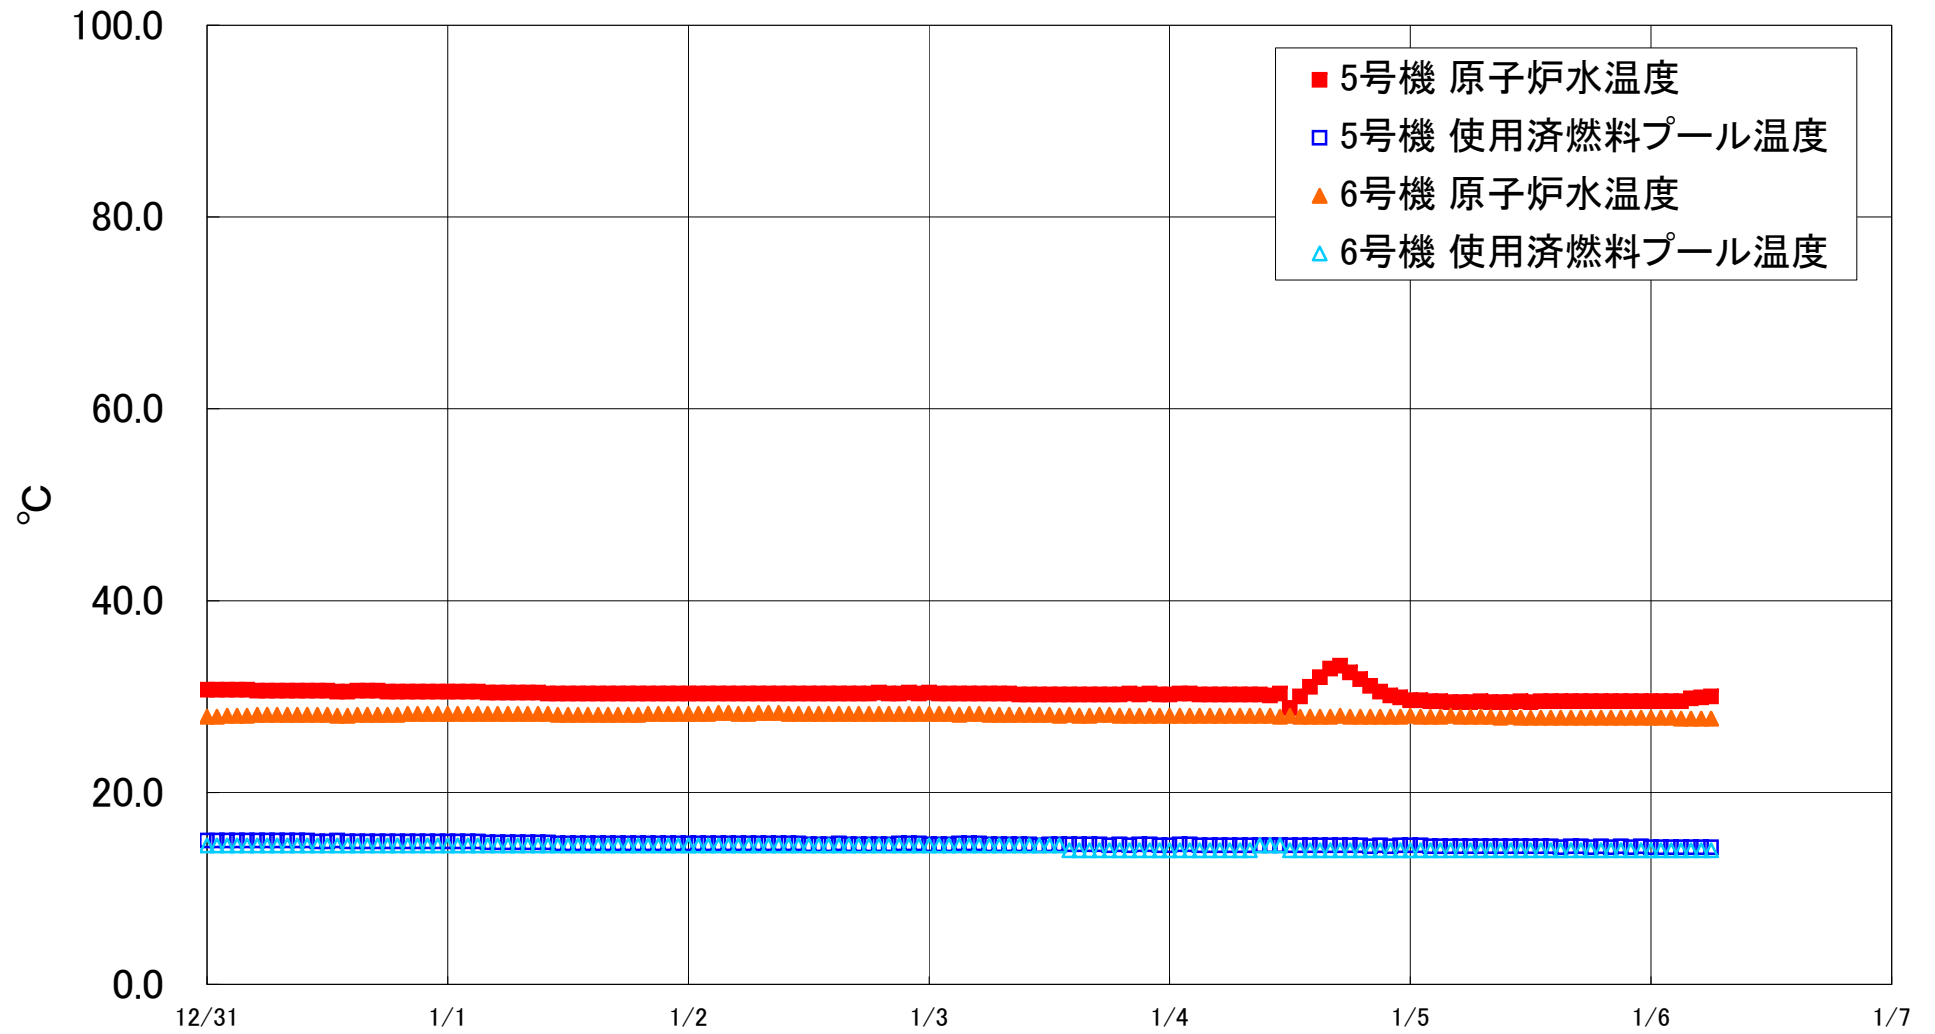

福島第一原子力発電所 5・6号機 原子炉水温度、使用済燃料プール温度推移

福島第一原子力発電所 5・6号機 原子炉水温度・使用済燃料プール温度

日時	5号機 原子炉水温度	5号機 使用済燃料プール温度	6号機 原子炉水温度	6号機 使用済燃料プール温度
1/3 14:00	30.2	14.6	28.1	14.0
1/3 15:00	30.2	14.6	28.0	14.0
1/3 16:00	30.2	14.6	28.0	14.0
1/3 17:00	30.2	14.6	28.1	14.0
1/3 18:00	30.2	14.5	28.1	14.0
1/3 19:00	30.2	14.6	28.0	14.0
1/3 20:00	30.3	14.5	28.0	14.0
1/3 21:00	30.2	14.6	28.0	14.0
1/3 22:00	30.3	14.6	28.0	14.0
1/3 23:00	30.2	14.5	28.0	14.0
1/4 0:00	30.2	14.5	28.0	14.0
1/4 1:00	30.3	14.6	28.0	14.0
1/4 2:00	30.3	14.6	28.0	14.0
1/4 3:00	30.2	14.5	28.0	14.0
1/4 4:00	30.2	14.5	28.0	14.0
1/4 5:00	30.2	14.5	28.0	14.0
1/4 6:00	30.2	14.5	28.0	14.0
1/4 7:00	30.2	14.5	28.0	14.0
1/4 8:00	30.2	14.5	28.0	14.0
1/4 9:00	30.2	14.5	28.0	14.5
1/4 10:00	30.1	14.5	28.0	14.5
1/4 11:00	30.3	14.5	27.9	14.5
1/4 12:00	28.8	14.5	28.0	14.0
1/4 13:00	30.0	14.5	27.9	14.0
1/4 14:00	31.0	14.5	27.9	14.0
1/4 15:00	32.0	14.5	27.9	14.0
1/4 16:00	32.9	14.5	27.9	14.0
1/4 17:00	33.2	14.5	28.0	14.0
1/4 18:00	32.5	14.5	27.9	14.0
1/4 19:00	31.8	14.5	27.9	14.0
1/4 20:00	31.1	14.4	27.9	14.0
1/4 21:00	30.5	14.5	27.9	14.0
1/4 22:00	30.1	14.4	27.9	14.0
1/4 23:00	29.9	14.5	27.9	14.0
1/5 0:00	29.6	14.5	28.0	14.0
1/5 1:00	29.6	14.5	27.9	14.0
1/5 2:00	29.5	14.4	27.9	14.0
1/5 3:00	29.5	14.4	27.9	14.0
1/5 4:00	29.4	14.4	28.0	14.0
1/5 5:00	29.4	14.4	27.9	14.0
1/5 6:00	29.4	14.4	27.9	14.0
1/5 7:00	29.5	14.4	27.9	14.0
1/5 8:00	29.4	14.4	27.9	14.0
1/5 9:00	29.4	14.4	27.8	14.0
1/5 10:00	29.4	14.4	27.9	14.0
1/5 11:00	29.5	14.4	27.8	14.0
1/5 12:00	29.4	14.4	27.8	14.0
1/5 13:00	29.5	14.4	27.8	14.0
1/5 14:00	29.5	14.4	27.8	14.0
1/5 15:00	29.5	14.3	27.8	14.0
1/5 16:00	29.5	14.4	27.8	14.0
1/5 17:00	29.5	14.4	27.8	14.0
1/5 18:00	29.5	14.3	27.8	14.0
1/5 19:00	29.5	14.4	27.8	14.0
1/5 20:00	29.5	14.3	27.8	14.0
1/5 21:00	29.5	14.4	27.8	14.0
1/5 22:00	29.5	14.3	27.8	14.0
1/5 23:00	29.5	14.4	27.8	14.0
1/6 0:00	29.5	14.3	27.8	14.0
1/6 1:00	29.5	14.3	27.8	14.0
1/6 2:00	29.5	14.3	27.8	14.0
1/6 3:00	29.5	14.3	27.7	14.0
1/6 4:00	29.8	14.3	27.7	14.0
1/6 5:00	29.9	14.3	27.7	14.0
1/6 6:00	30.0	14.3	27.7	14.0