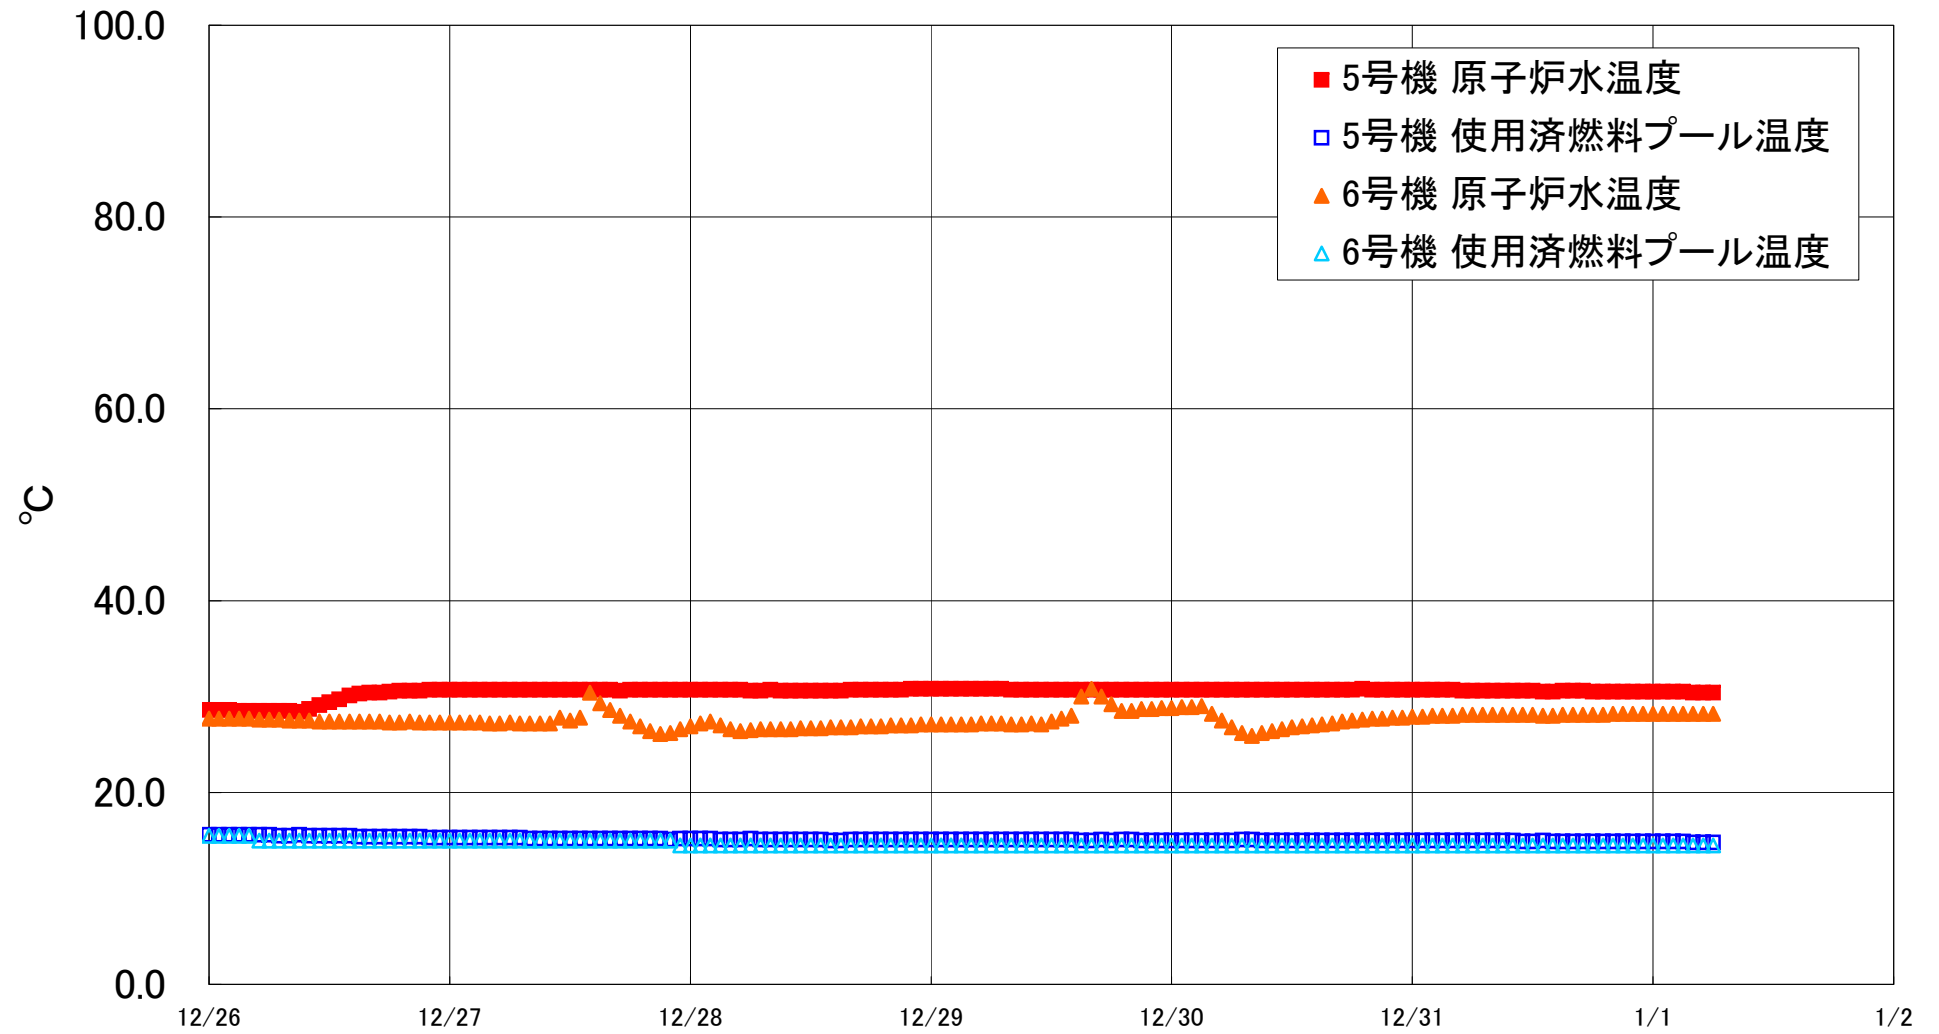

福島第一原子力発電所 5・6号機 原子炉水温度、使用済燃料プール温度推移

福島第一原子力発電所 5・6号機 原子炉水温度・使用済燃料プール温度

日時	5号機 原子炉水温度	5号機 使用済燃料プール温度	6号機 原子炉水温度	6号機 使用済燃料プール温度
12/29 14:00	30.7	15.1	28.0	14.5
12/29 15:00	30.7	15.0	30.0	14.5
12/29 16:00	30.7	15.0	30.8	14.5
12/29 17:00	30.7	15.1	30.0	14.5
12/29 18:00	30.7	15.0	29.2	14.5
12/29 19:00	30.7	15.1	28.5	14.5
12/29 20:00	30.7	15.1	28.5	14.5
12/29 21:00	30.7	15.0	28.7	14.5
12/29 22:00	30.7	15.0	28.7	14.5
12/29 23:00	30.7	15.0	28.8	14.5
12/30 0:00	30.7	15.0	28.8	14.5
12/30 1:00	30.7	15.0	28.9	14.5
12/30 2:00	30.7	15.0	28.9	14.5
12/30 3:00	30.7	15.0	29.0	14.5
12/30 4:00	30.7	15.0	28.2	14.5
12/30 5:00	30.7	15.0	27.5	14.5
12/30 6:00	30.7	15.0	26.8	14.5
12/30 7:00	30.7	15.1	26.2	14.5
12/30 8:00	30.7	15.1	25.9	14.5
12/30 9:00	30.7	15.0	26.2	14.5
12/30 10:00	30.7	15.0	26.4	14.5
12/30 11:00	30.7	15.0	26.6	14.5
12/30 12:00	30.7	15.0	26.8	14.5
12/30 13:00	30.7	15.0	26.9	14.5
12/30 14:00	30.7	15.0	27.0	14.5
12/30 15:00	30.7	15.0	27.1	14.5
12/30 16:00	30.7	15.0	27.2	14.5
12/30 17:00	30.7	15.0	27.4	14.5
12/30 18:00	30.7	15.0	27.5	14.5
12/30 19:00	30.8	15.0	27.6	14.5
12/30 20:00	30.7	15.0	27.7	14.5
12/30 21:00	30.7	15.0	27.7	14.5
12/30 22:00	30.7	15.0	27.8	14.5
12/30 23:00	30.7	15.0	27.8	14.5
12/31 0:00	30.7	15.0	27.9	14.5
12/31 1:00	30.7	15.0	27.9	14.5
12/31 2:00	30.7	15.0	28.0	14.5
12/31 3:00	30.7	15.0	28.0	14.5
12/31 4:00	30.7	15.0	28.0	14.5
12/31 5:00	30.6	15.0	28.1	14.5
12/31 6:00	30.6	15.0	28.1	14.5
12/31 7:00	30.6	15.0	28.1	14.5
12/31 8:00	30.6	15.0	28.1	14.5
12/31 9:00	30.6	15.0	28.1	14.5
12/31 10:00	30.6	15.0	28.1	14.5
12/31 11:00	30.6	14.9	28.1	14.5
12/31 12:00	30.6	14.9	28.1	14.5
12/31 13:00	30.5	15.0	28.0	14.5
12/31 14:00	30.5	14.9	28.0	14.5
12/31 15:00	30.6	14.9	28.1	14.5
12/31 16:00	30.6	14.9	28.1	14.5
12/31 17:00	30.6	14.9	28.1	14.5
12/31 18:00	30.5	14.9	28.1	14.5
12/31 19:00	30.5	14.9	28.1	14.5
12/31 20:00	30.5	14.9	28.2	14.5
12/31 21:00	30.5	14.9	28.2	14.5
12/31 22:00	30.5	14.9	28.2	14.5
12/31 23:00	30.5	14.9	28.2	14.5
1/1 0:00	30.5	14.9	28.2	14.5
1/1 1:00	30.5	14.9	28.2	14.5
1/1 2:00	30.5	14.9	28.2	14.5
1/1 3:00	30.5	14.9	28.2	14.5
1/1 4:00	30.4	14.8	28.2	14.5
1/1 5:00	30.4	14.8	28.2	14.5
1/1 6:00	30.4	14.8	28.2	14.5