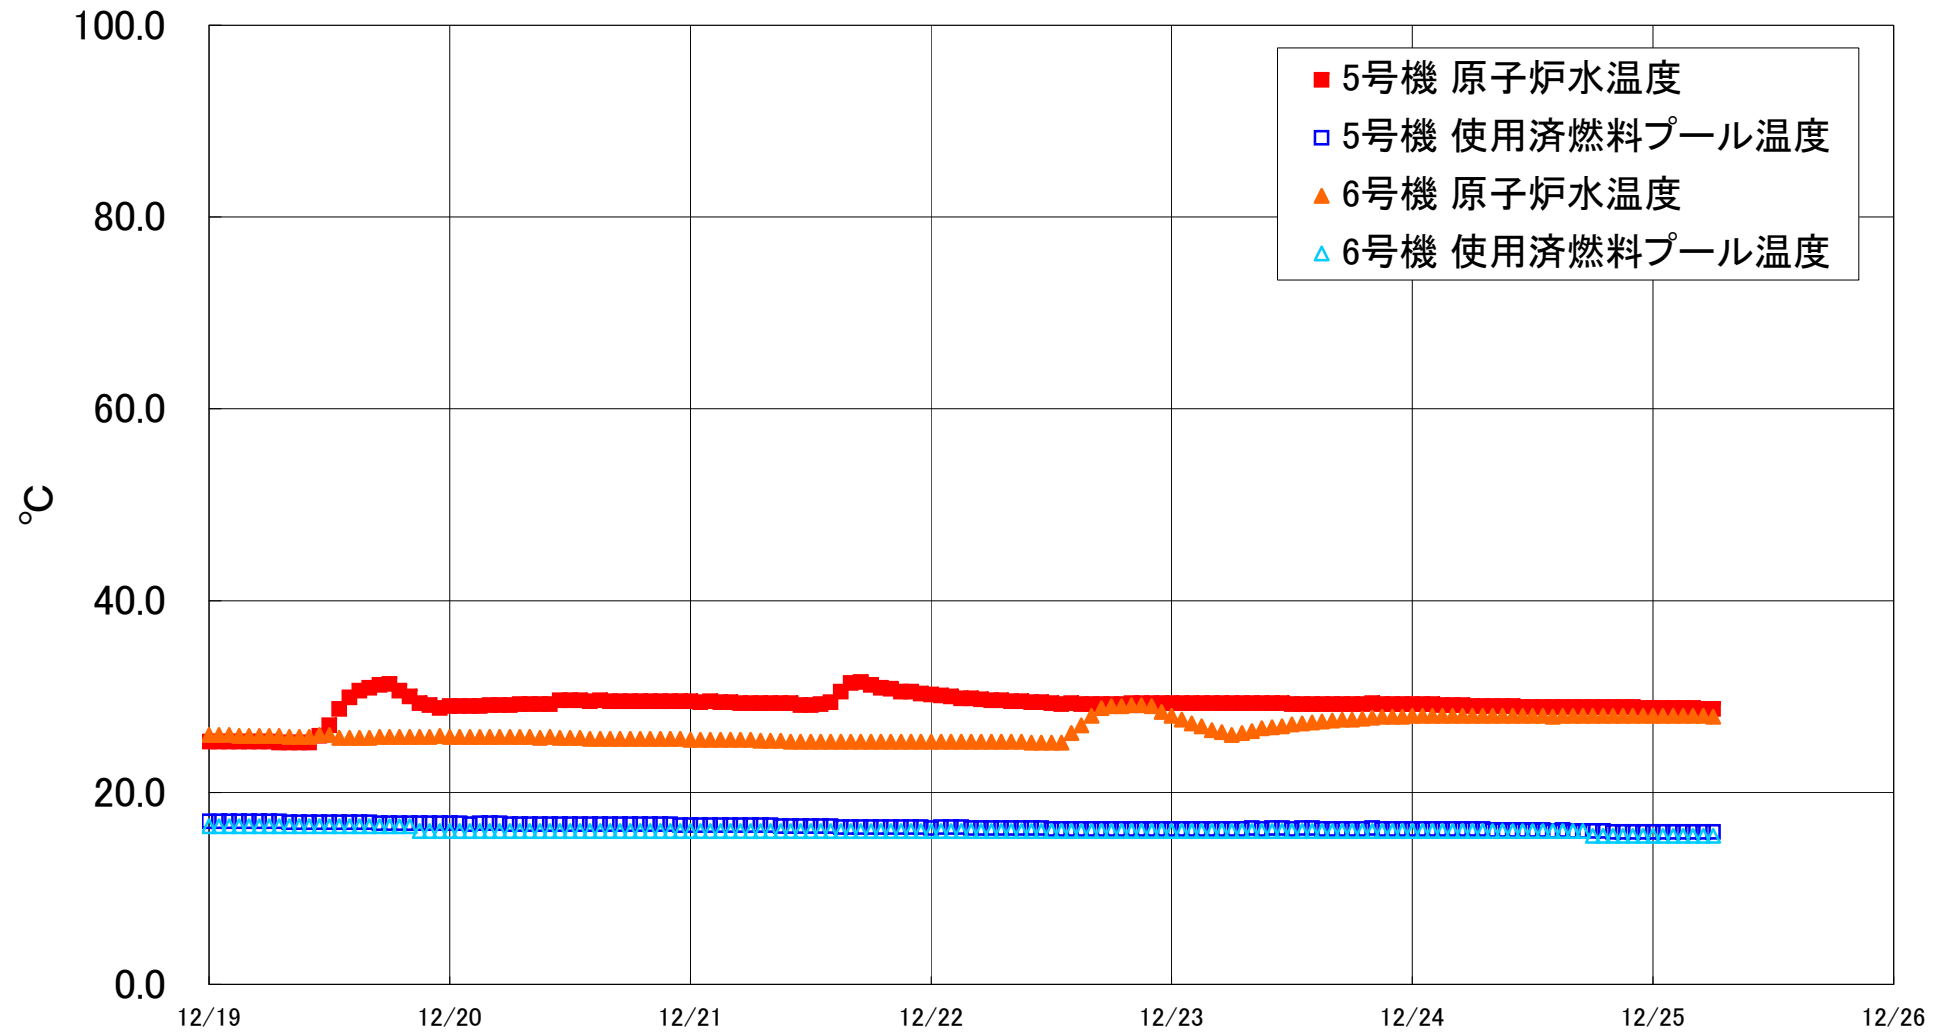

福島第一原子力発電所 5・6号機 原子炉水温度、使用済燃料プール温度推移

福島第一原子力発電所 5・6号機 原子炉水温度・使用済燃料プール温度

日時	5号機 原子炉水温度	5号機 使用済燃料プール温度	6号機 原子炉水温度	6号機 使用済燃料プール温度
12/22 14:00	29.3	16.2	26.2	16.0
12/22 15:00	29.2	16.2	27.0	16.0
12/22 16:00	29.2	16.2	28.0	16.0
12/22 17:00	29.2	16.2	28.8	16.0
12/22 18:00	29.2	16.2	29.0	16.0
12/22 19:00	29.2	16.2	29.0	16.0
12/22 20:00	29.3	16.2	29.1	16.0
12/22 21:00	29.3	16.2	29.1	16.0
12/22 22:00	29.3	16.2	29.0	16.0
12/22 23:00	29.3	16.2	28.4	16.0
12/23 0:00	29.3	16.2	28.0	16.0
12/23 1:00	29.3	16.2	27.6	16.0
12/23 2:00	29.3	16.2	27.2	16.0
12/23 3:00	29.3	16.2	26.9	16.0
12/23 4:00	29.3	16.2	26.5	16.0
12/23 5:00	29.3	16.2	26.3	16.0
12/23 6:00	29.3	16.2	26.0	16.0
12/23 7:00	29.3	16.2	26.2	16.0
12/23 8:00	29.3	16.3	26.4	16.0
12/23 9:00	29.3	16.2	26.7	16.0
12/23 10:00	29.3	16.3	26.8	16.0
12/23 11:00	29.3	16.3	26.9	16.0
12/23 12:00	29.2	16.2	27.1	16.0
12/23 13:00	29.2	16.3	27.2	16.0
12/23 14:00	29.2	16.3	27.3	16.0
12/23 15:00	29.2	16.2	27.4	16.0
12/23 16:00	29.2	16.2	27.5	16.0
12/23 17:00	29.2	16.2	27.6	16.0
12/23 18:00	29.2	16.2	27.6	16.0
12/23 19:00	29.2	16.2	27.7	16.0
12/23 20:00	29.3	16.3	27.8	16.0
12/23 21:00	29.2	16.2	27.9	16.0
12/23 22:00	29.2	16.2	27.9	16.0
12/23 23:00	29.2	16.2	27.9	16.0
12/24 0:00	29.2	16.2	28.0	16.0
12/24 1:00	29.2	16.2	28.0	16.0
12/24 2:00	29.2	16.2	28.0	16.0
12/24 3:00	29.1	16.2	28.0	16.0
12/24 4:00	29.1	16.2	28.0	16.0
12/24 5:00	29.1	16.2	28.0	16.0
12/24 6:00	29.0	16.2	28.0	16.0
12/24 7:00	29.0	16.2	28.0	16.0
12/24 8:00	29.0	16.1	28.0	16.0
12/24 9:00	29.0	16.1	28.0	16.0
12/24 10:00	29.0	16.1	28.0	16.0
12/24 11:00	28.9	16.1	28.0	16.0
12/24 12:00	28.9	16.1	28.0	16.0
12/24 13:00	28.9	16.1	28.0	16.0
12/24 14:00	28.9	16.0	27.9	16.0
12/24 15:00	28.9	16.1	28.0	16.0
12/24 16:00	28.9	16.0	28.0	16.0
12/24 17:00	28.9	16.0	28.0	16.0
12/24 18:00	28.9	16.0	28.0	15.5
12/24 19:00	28.9	16.0	28.0	15.5
12/24 20:00	28.9	15.9	28.0	15.5
12/24 21:00	28.9	15.9	28.0	15.5
12/24 22:00	28.9	15.9	28.0	15.5
12/24 23:00	28.8	15.9	28.0	15.5
12/25 0:00	28.8	15.9	28.0	15.5
12/25 1:00	28.8	15.9	28.0	15.5
12/25 2:00	28.8	15.9	28.0	15.5
12/25 3:00	28.8	15.9	28.0	15.5
12/25 4:00	28.8	15.9	28.0	15.5
12/25 5:00	28.7	15.9	28.0	15.5
12/25 6:00	28.7	15.9	27.9	15.5