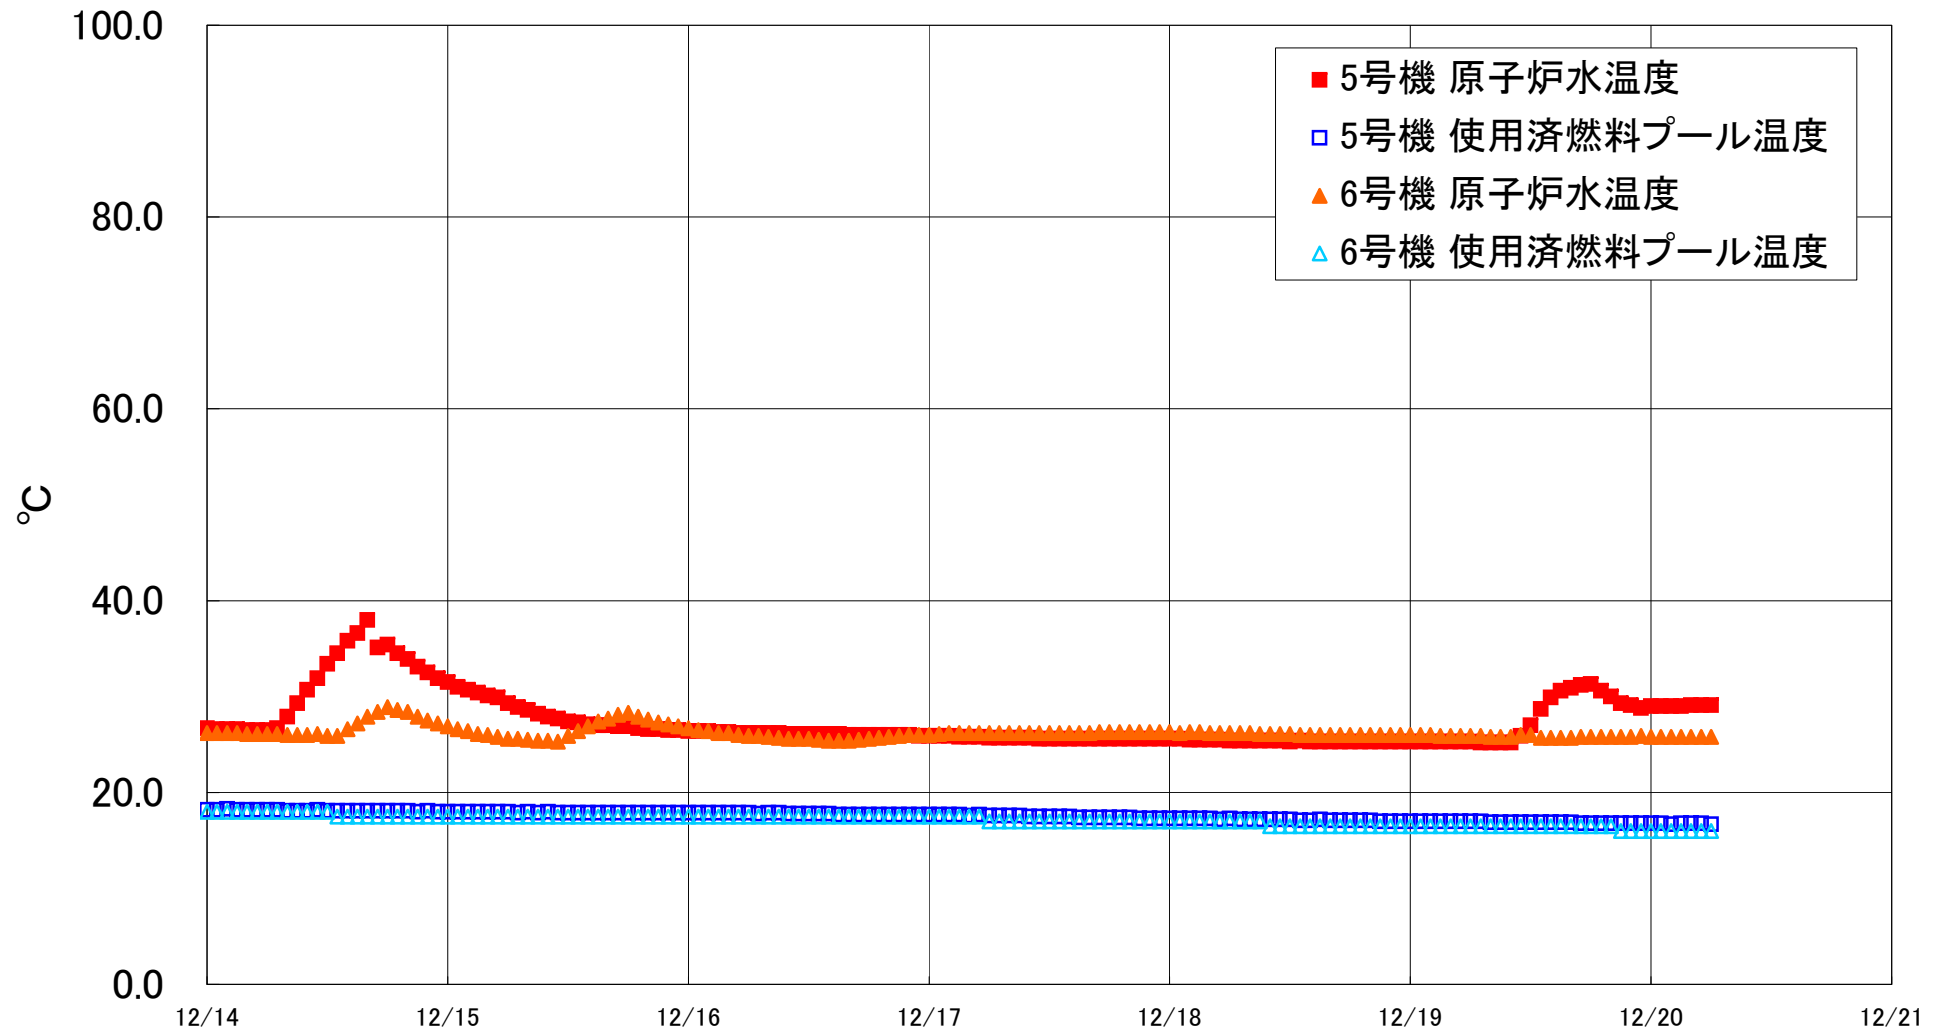

福島第一原子力発電所 5・6号機 原子炉水温度、使用済燃料プール温度推移

福島第一原子力発電所 5・6号機 原子炉水温度・使用済燃料プール温度

日時	5号機 原子炉水温度	5号機 使用済燃料プール温度	6号機 原子炉水温度	6号機 使用済燃料プール温度
12/17 14:00	25.6	17.5	26.2	17.0
12/17 15:00	25.6	17.4	26.2	17.0
12/17 16:00	25.6	17.4	26.2	17.0
12/17 17:00	25.6	17.4	26.3	17.0
12/17 18:00	25.6	17.4	26.3	17.0
12/17 19:00	25.6	17.4	26.3	17.0
12/17 20:00	25.6	17.4	26.3	17.0
12/17 21:00	25.6	17.3	26.3	17.0
12/17 22:00	25.6	17.3	26.3	17.0
12/17 23:00	25.6	17.3	26.3	17.0
12/18 0:00	25.6	17.3	26.3	17.0
12/18 1:00	25.6	17.3	26.2	17.0
12/18 2:00	25.5	17.3	26.3	17.0
12/18 3:00	25.5	17.3	26.3	17.0
12/18 4:00	25.5	17.3	26.2	17.0
12/18 5:00	25.5	17.2	26.2	17.0
12/18 6:00	25.4	17.3	26.2	17.0
12/18 7:00	25.4	17.2	26.2	17.0
12/18 8:00	25.4	17.2	26.2	17.0
12/18 9:00	25.4	17.2	26.1	17.0
12/18 10:00	25.4	17.2	26.1	16.5
12/18 11:00	25.4	17.2	26.1	16.5
12/18 12:00	25.3	17.2	26.1	16.5
12/18 13:00	25.4	17.1	26.0	16.5
12/18 14:00	25.3	17.1	26.0	16.5
12/18 15:00	25.3	17.2	26.0	16.5
12/18 16:00	25.3	17.1	26.0	16.5
12/18 17:00	25.3	17.1	26.0	16.5
12/18 18:00	25.3	17.1	26.0	16.5
12/18 19:00	25.3	17.1	26.0	16.5
12/18 20:00	25.3	17.1	26.0	16.5
12/18 21:00	25.3	17.0	26.0	16.5
12/18 22:00	25.3	17.0	26.0	16.5
12/18 23:00	25.3	17.0	26.0	16.5
12/19 0:00	25.3	17.0	26.0	16.5
12/19 1:00	25.3	17.0	26.0	16.5
12/19 2:00	25.3	17.0	26.0	16.5
12/19 3:00	25.3	17.0	25.9	16.5
12/19 4:00	25.3	17.0	25.9	16.5
12/19 5:00	25.3	17.0	25.9	16.5
12/19 6:00	25.3	17.0	25.9	16.5
12/19 7:00	25.2	17.0	25.9	16.5
12/19 8:00	25.2	16.9	25.8	16.5
12/19 9:00	25.2	16.9	25.8	16.5
12/19 10:00	25.2	16.9	25.8	16.5
12/19 11:00	25.9	16.9	26.0	16.5
12/19 12:00	27.0	16.9	26.0	16.5
12/19 13:00	28.7	16.9	25.7	16.5
12/19 14:00	29.9	16.9	25.7	16.5
12/19 15:00	30.6	16.9	25.7	16.5
12/19 16:00	30.9	16.9	25.7	16.5
12/19 17:00	31.2	16.8	25.8	16.5
12/19 18:00	31.3	16.8	25.8	16.5
12/19 19:00	30.6	16.8	25.8	16.5
12/19 20:00	30.0	16.8	25.8	16.5
12/19 21:00	29.3	16.8	25.8	16.0
12/19 22:00	29.1	16.8	25.8	16.0
12/19 23:00	28.8	16.8	25.9	16.0
12/20 0:00	29.0	16.8	25.8	16.0
12/20 1:00	29.0	16.8	25.8	16.0
12/20 2:00	29.0	16.7	25.8	16.0
12/20 3:00	29.0	16.8	25.8	16.0
12/20 4:00	29.1	16.8	25.8	16.0
12/20 5:00	29.1	16.8	25.8	16.0
12/20 6:00	29.1	16.7	25.8	16.0