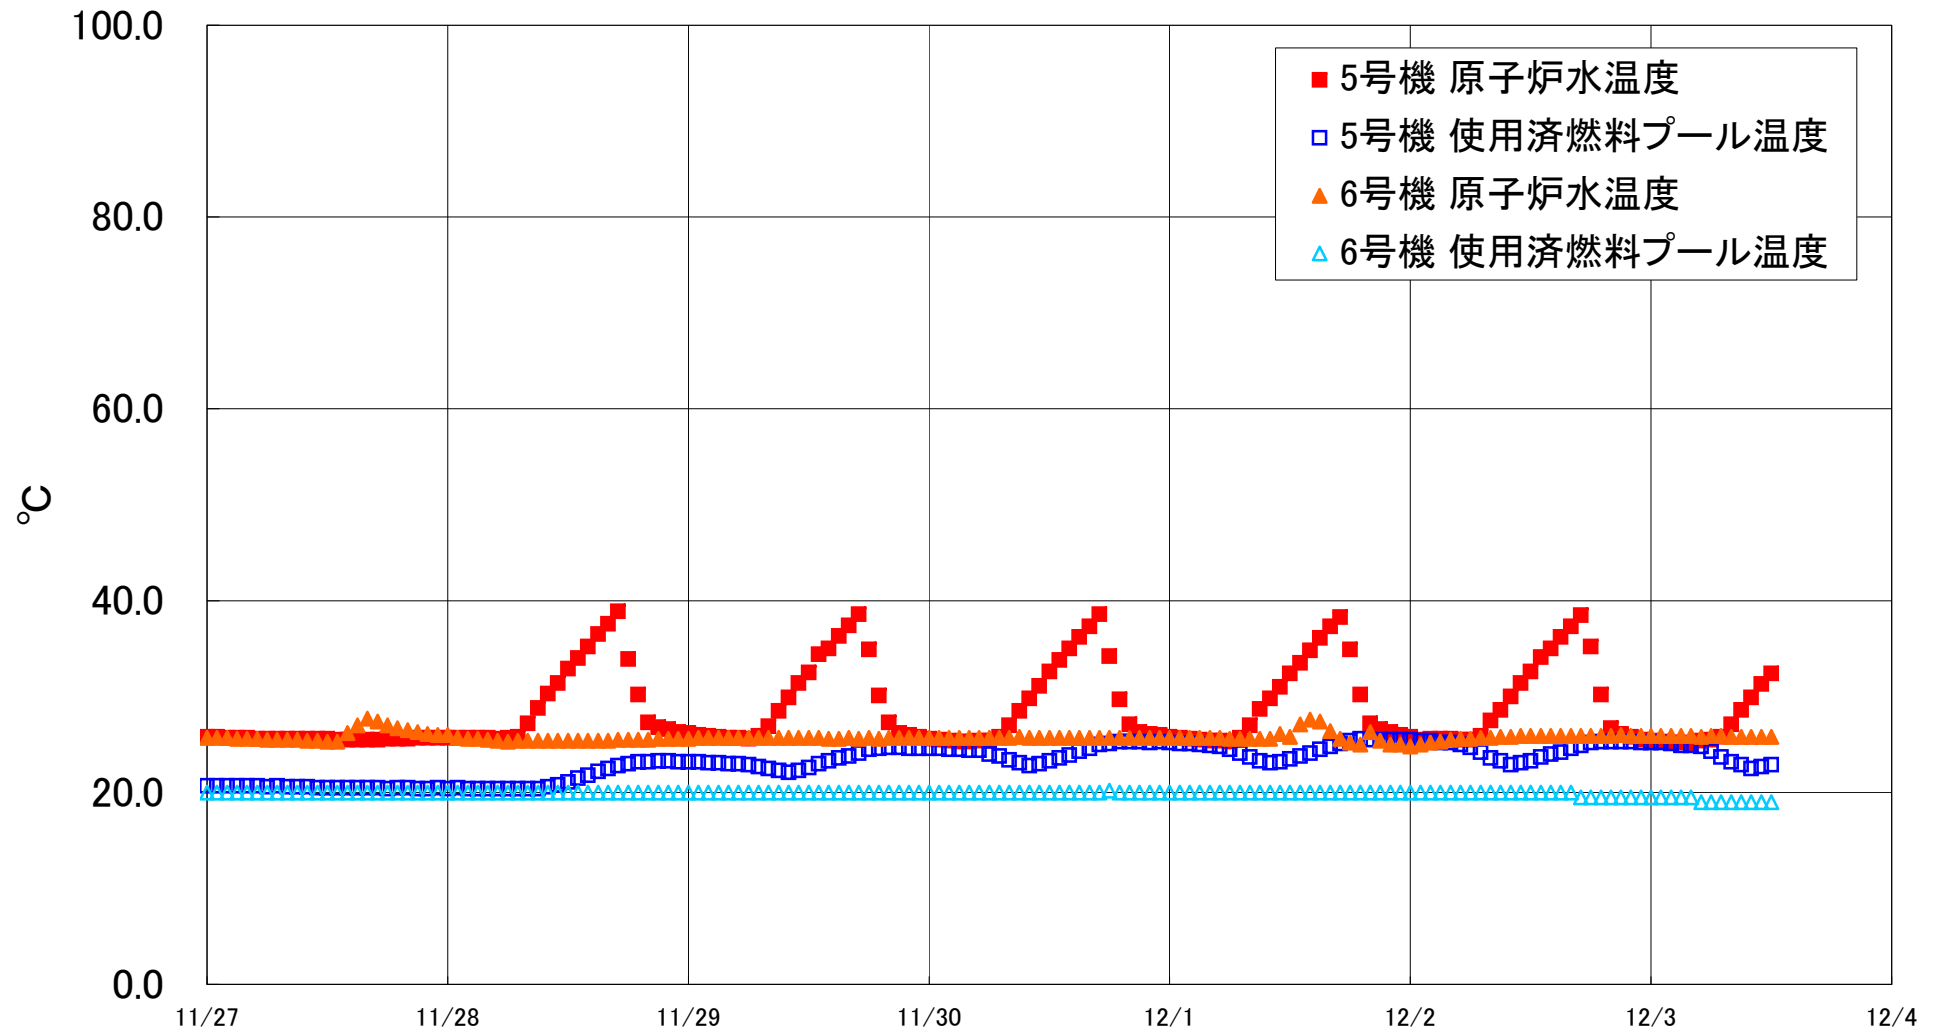

福島第一原子力発電所 5・6号機 原子炉水温度、使用済燃料プール温度推移

福島第一原子力発電所 5・6号機 原子炉水温度・使用済燃料プール温度

日時	5号機 原子炉水温度	5号機 使用済燃料プール温度	6号機 原子炉水温度	6号機 使用済燃料プール温度
11/30 20:00	27.1	25.3	25.7	20.0
11/30 21:00	26.3	25.3	25.7	20.0
11/30 22:00	26.1	25.2	25.7	20.0
11/30 23:00	26.0	25.3	25.7	20.0
12/1 0:00	25.8	25.2	25.7	20.0
12/1 1:00	25.7	25.1	25.7	20.0
12/1 2:00	25.6	25.1	25.7	20.0
12/1 3:00	25.5	25.0	25.7	20.0
12/1 4:00	25.4	24.9	25.7	20.0
12/1 5:00	25.4	24.8	25.7	20.0
12/1 6:00	25.3	24.5	25.6	20.0
12/1 7:00	25.7	24.1	25.6	20.0
12/1 8:00	27.0	23.7	25.6	20.0
12/1 9:00	28.7	23.3	25.6	20.0
12/1 10:00	29.8	23.1	25.6	20.0
12/1 11:00	31.0	23.2	26.1	20.0
12/1 12:00	32.4	23.5	25.8	20.0
12/1 13:00	33.5	23.8	27.1	20.0
12/1 14:00	34.8	24.1	27.6	20.0
12/1 15:00	36.1	24.5	27.4	20.0
12/1 16:00	37.3	24.8	26.4	20.0
12/1 17:00	38.3	25.1	25.6	20.0
12/1 18:00	34.9	25.4	25.2	20.0
12/1 19:00	30.2	25.6	25.0	20.0
12/1 20:00	27.2	25.5	26.3	20.0
12/1 21:00	26.6	25.5	25.4	20.0
12/1 22:00	26.3	25.5	25.0	20.0
12/1 23:00	26.0	25.5	25.0	20.0
12/2 0:00	25.8	25.5	24.8	20.0
12/2 1:00	25.5	25.4	25.0	20.0
12/2 2:00	25.6	25.4	25.2	20.0
12/2 3:00	25.6	25.2	25.3	20.0
12/2 4:00	25.6	25.2	25.5	20.0
12/2 5:00	25.5	25.0	25.6	20.0
12/2 6:00	25.5	24.7	25.6	20.0
12/2 7:00	25.9	24.2	25.7	20.0
12/2 8:00	27.5	23.6	25.7	20.0
12/2 9:00	28.6	23.3	25.8	20.0
12/2 10:00	30.0	22.9	25.8	20.0
12/2 11:00	31.4	23.1	25.9	20.0
12/2 12:00	32.6	23.3	25.9	20.0
12/2 13:00	34.1	23.7	25.9	20.0
12/2 14:00	35.0	24.0	25.9	20.0
12/2 15:00	36.2	24.2	25.9	20.0
12/2 16:00	37.3	24.6	25.9	20.0
12/2 17:00	38.5	24.9	25.9	19.5
12/2 18:00	35.2	25.2	25.9	19.5
12/2 19:00	30.2	25.3	25.9	19.5
12/2 20:00	26.7	25.3	25.9	19.5
12/2 21:00	26.1	25.3	26.0	19.5
12/2 22:00	25.8	25.3	25.9	19.5
12/2 23:00	25.5	25.2	25.9	19.5
12/3 0:00	25.4	25.2	25.9	19.5
12/3 1:00	25.3	25.2	25.9	19.5
12/3 2:00	25.2	25.1	25.9	19.5
12/3 3:00	25.2	24.9	25.9	19.5
12/3 4:00	25.1	24.9	25.9	19.5
12/3 5:00	25.4	24.8	25.8	19.0
12/3 6:00	25.5	24.3	25.9	19.0
12/3 7:00	25.8	23.7	25.9	19.0
12/3 8:00	27.1	23.2	25.8	19.0
12/3 9:00	28.6	22.9	25.8	19.0
12/3 10:00	29.9	22.5	25.8	19.0
12/3 11:00	31.3	22.7	25.8	19.0
12/3 12:00	32.4	22.9	25.8	19.0