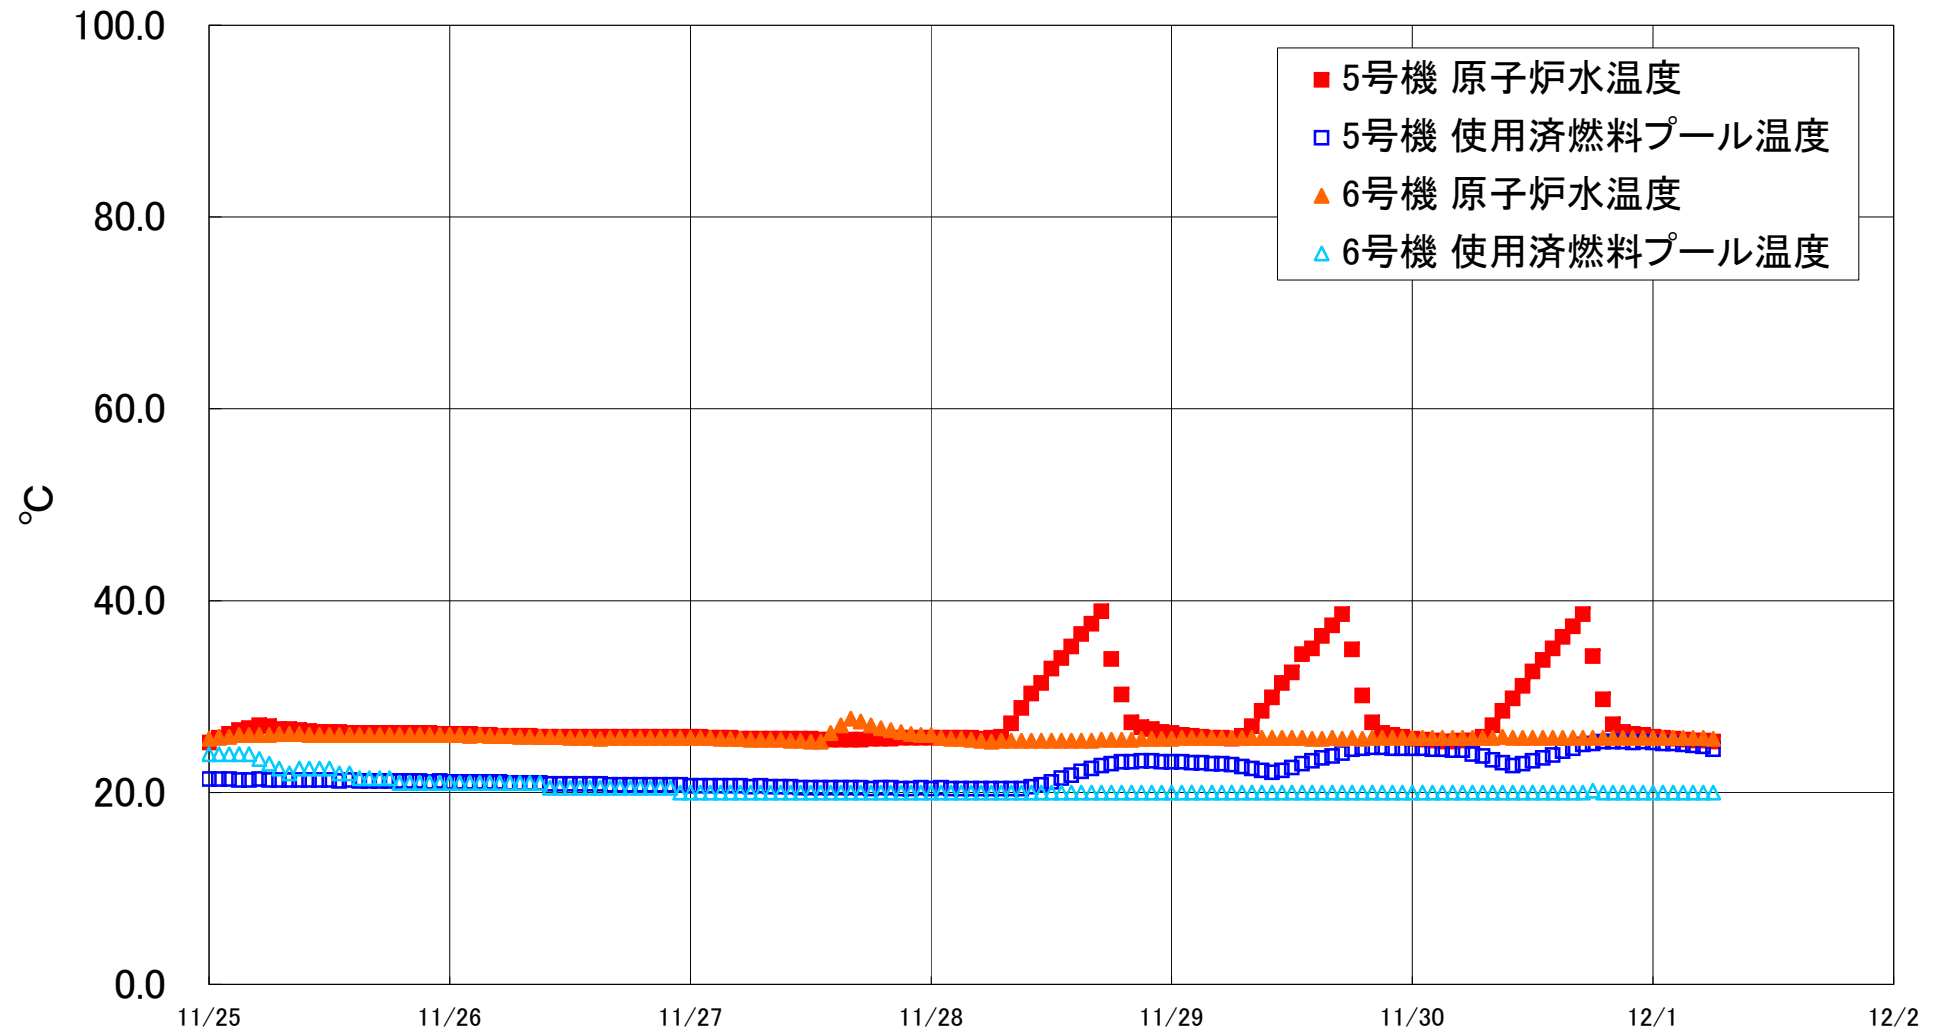

福島第一原子力発電所 5・6号機 原子炉水温度、使用済燃料プール温度推移

福島第一原子力発電所 5・6号機 原子炉水温度・使用済燃料プール温度

日時	5号機 原子炉水温度	5号機 使用済燃料プール温度	6号機 原子炉水温度	6号機 使用済燃料プール温度
11/28 14:00	35.2	21.8	25.4	20.0
11/28 15:00	36.5	22.2	25.4	20.0
11/28 16:00	37.6	22.5	25.4	20.0
11/28 17:00	38.9	22.8	25.5	20.0
11/28 18:00	33.9	23.0	25.5	20.0
11/28 19:00	30.2	23.2	25.5	20.0
11/28 20:00	27.3	23.2	25.5	20.0
11/28 21:00	26.8	23.3	25.6	20.0
11/28 22:00	26.6	23.3	25.6	20.0
11/28 23:00	26.3	23.2	25.6	20.0
11/29 0:00	26.2	23.2	25.6	20.0
11/29 1:00	26.0	23.2	25.7	20.0
11/29 2:00	25.9	23.1	25.7	20.0
11/29 3:00	25.8	23.1	25.7	20.0
11/29 4:00	25.7	23.0	25.7	20.0
11/29 5:00	25.7	23.0	25.7	20.0
11/29 6:00	25.6	22.9	25.7	20.0
11/29 7:00	25.9	22.7	25.7	20.0
11/29 8:00	26.9	22.5	25.7	20.0
11/29 9:00	28.5	22.3	25.7	20.0
11/29 10:00	29.9	22.1	25.7	20.0
11/29 11:00	31.4	22.3	25.7	20.0
11/29 12:00	32.5	22.6	25.7	20.0
11/29 13:00	34.4	23.0	25.7	20.0
11/29 14:00	35.0	23.3	25.6	20.0
11/29 15:00	36.3	23.6	25.6	20.0
11/29 16:00	37.4	23.8	25.7	20.0
11/29 17:00	38.6	24.1	25.6	20.0
11/29 18:00	34.9	24.5	25.7	20.0
11/29 19:00	30.1	24.6	25.6	20.0
11/29 20:00	27.3	24.7	25.7	20.0
11/29 21:00	26.2	24.7	25.7	20.0
11/29 22:00	26.0	24.6	25.7	20.0
11/29 23:00	25.8	24.6	25.7	20.0
11/30 0:00	25.6	24.6	25.7	20.0
11/30 1:00	25.5	24.6	25.7	20.0
11/30 2:00	25.4	24.5	25.7	20.0
11/30 3:00	25.3	24.5	25.7	20.0
11/30 4:00	25.3	24.4	25.7	20.0
11/30 5:00	25.4	24.4	25.7	20.0
11/30 6:00	25.4	24.0	25.7	20.0
11/30 7:00	25.8	23.8	25.7	20.0
11/30 8:00	27.0	23.4	25.7	20.0
11/30 9:00	28.5	23.1	25.8	20.0
11/30 10:00	29.8	22.8	25.7	20.0
11/30 11:00	31.1	23.0	25.7	20.0
11/30 12:00	32.6	23.3	25.7	20.0
11/30 13:00	33.8	23.6	25.7	20.0
11/30 14:00	35.0	23.9	25.7	20.0
11/30 15:00	36.2	24.3	25.7	20.0
11/30 16:00	37.3	24.6	25.7	20.0
11/30 17:00	38.6	25.0	25.7	20.0
11/30 18:00	34.2	25.1	25.7	20.2
11/30 19:00	29.7	25.3	25.7	20.0
11/30 20:00	27.1	25.3	25.7	20.0
11/30 21:00	26.3	25.3	25.7	20.0
11/30 22:00	26.1	25.2	25.7	20.0
11/30 23:00	26.0	25.3	25.7	20.0
12/1 0:00	25.8	25.2	25.7	20.0
12/1 1:00	25.7	25.1	25.7	20.0
12/1 2:00	25.6	25.1	25.7	20.0
12/1 3:00	25.5	25.0	25.7	20.0
12/1 4:00	25.4	24.9	25.7	20.0
12/1 5:00	25.4	24.8	25.7	20.0
12/1 6:00	25.3	24.5	25.6	20.0