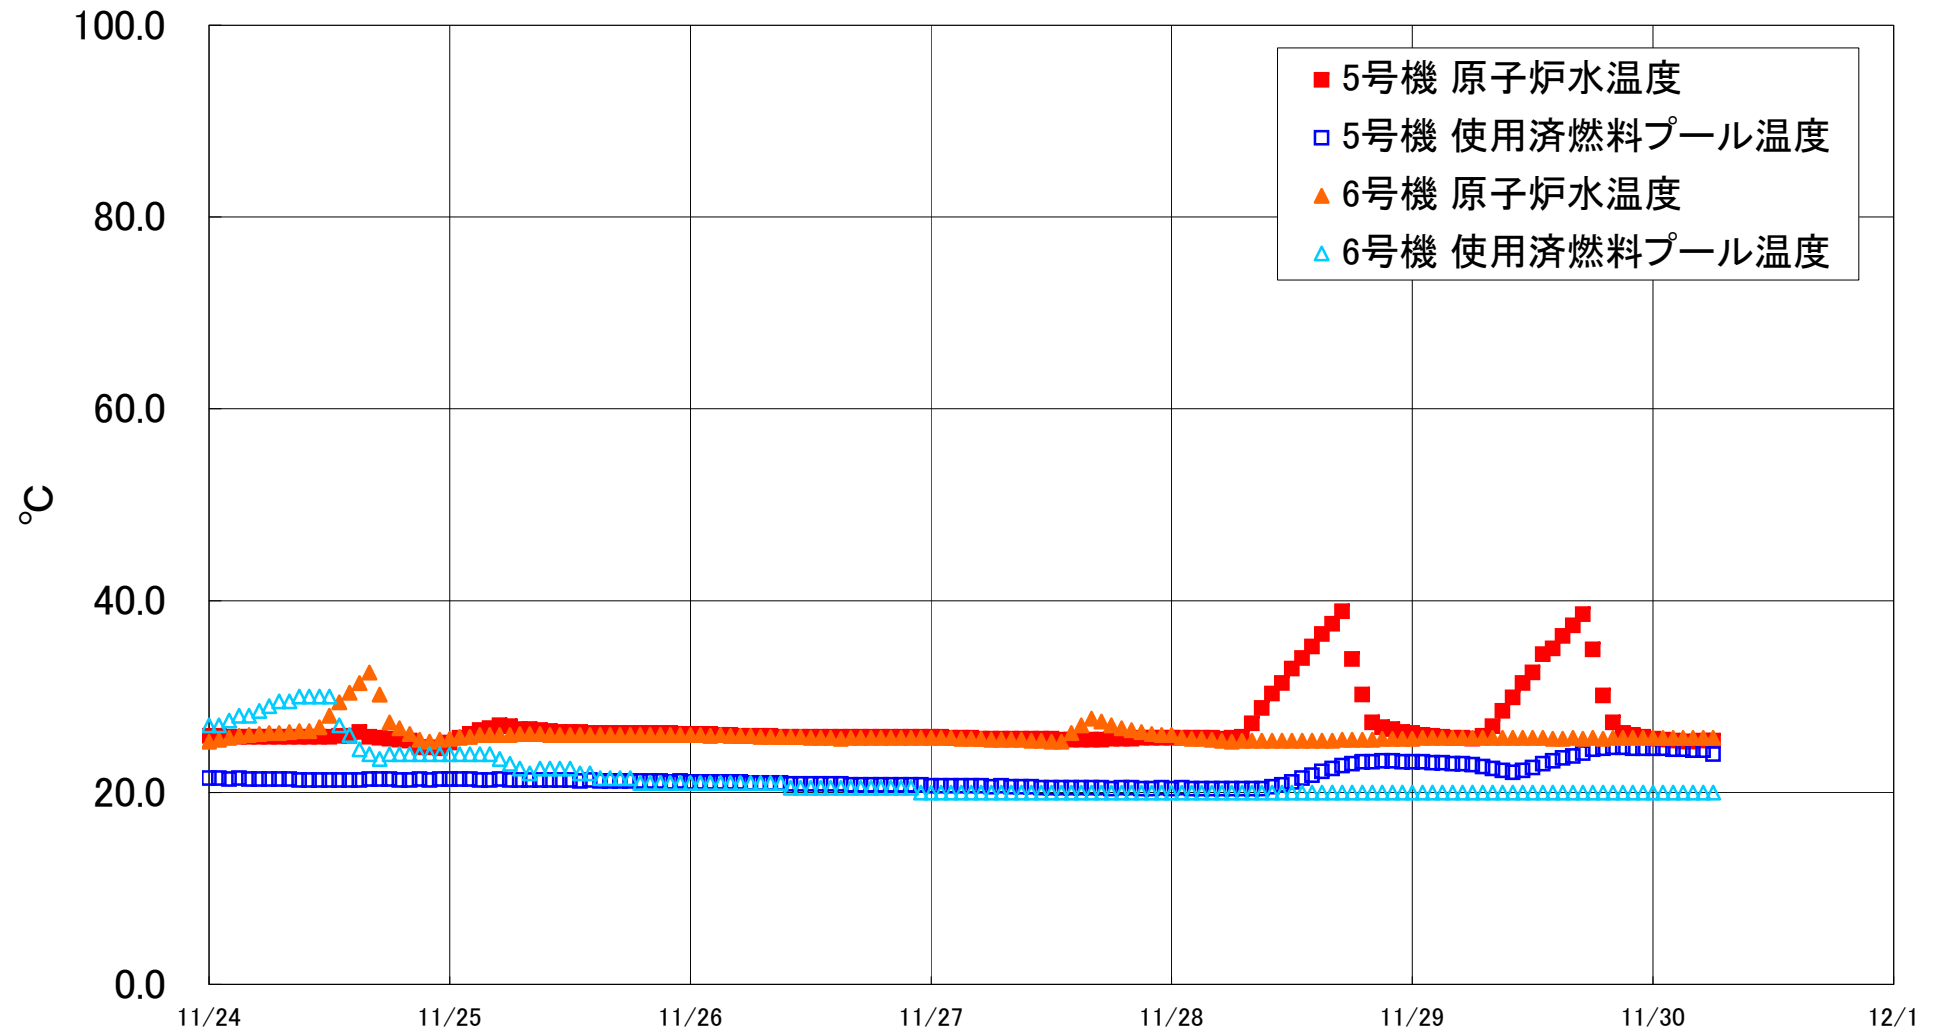

福島第一原子力発電所 5・6号機 原子炉水温度、使用済燃料プール温度推移

福島第一原子力発電所 5・6号機 原子炉水温度・使用済燃料プール温度

日時	5号機 原子炉水温度	5号機 使用済燃料プール温度	6号機 原子炉水温度	6号機 使用済燃料プール温度
11/27 14:00	25.5	20.5	26.2	20.0
11/27 15:00	25.5	20.5	27.0	20.0
11/27 16:00	25.5	20.5	27.7	20.0
11/27 17:00	25.5	20.5	27.4	20.0
11/27 18:00	25.6	20.4	27.0	20.0
11/27 19:00	25.6	20.5	26.7	20.0
11/27 20:00	25.6	20.5	26.5	20.0
11/27 21:00	25.7	20.4	26.3	20.0
11/27 22:00	25.7	20.4	26.1	20.0
11/27 23:00	25.7	20.5	26.0	20.0
11/28 0:00	25.7	20.4	26.0	20.0
11/28 1:00	25.7	20.5	25.7	20.0
11/28 2:00	25.7	20.4	25.6	20.0
11/28 3:00	25.7	20.4	25.6	20.0
11/28 4:00	25.7	20.4	25.5	20.0
11/28 5:00	25.6	20.4	25.4	20.0
11/28 6:00	25.7	20.4	25.3	20.0
11/28 7:00	25.8	20.4	25.4	20.0
11/28 8:00	27.2	20.4	25.4	20.0
11/28 9:00	28.8	20.4	25.4	20.0
11/28 10:00	30.3	20.6	25.4	20.0
11/28 11:00	31.4	20.8	25.4	20.0
11/28 12:00	32.9	21.1	25.4	20.0
11/28 13:00	34.0	21.5	25.4	20.0
11/28 14:00	35.2	21.8	25.4	20.0
11/28 15:00	36.5	22.2	25.4	20.0
11/28 16:00	37.6	22.5	25.4	20.0
11/28 17:00	38.9	22.8	25.5	20.0
11/28 18:00	33.9	23.0	25.5	20.0
11/28 19:00	30.2	23.2	25.5	20.0
11/28 20:00	27.3	23.2	25.5	20.0
11/28 21:00	26.8	23.3	25.6	20.0
11/28 22:00	26.6	23.3	25.6	20.0
11/28 23:00	26.3	23.2	25.6	20.0
11/29 0:00	26.2	23.2	25.6	20.0
11/29 1:00	26.0	23.2	25.7	20.0
11/29 2:00	25.9	23.1	25.7	20.0
11/29 3:00	25.8	23.1	25.7	20.0
11/29 4:00	25.7	23.0	25.7	20.0
11/29 5:00	25.7	23.0	25.7	20.0
11/29 6:00	25.6	22.9	25.7	20.0
11/29 7:00	25.9	22.7	25.7	20.0
11/29 8:00	26.9	22.5	25.7	20.0
11/29 9:00	28.5	22.3	25.7	20.0
11/29 10:00	29.9	22.1	25.7	20.0
11/29 11:00	31.4	22.3	25.7	20.0
11/29 12:00	32.5	22.6	25.7	20.0
11/29 13:00	34.4	23.0	25.7	20.0
11/29 14:00	35.0	23.3	25.6	20.0
11/29 15:00	36.3	23.6	25.6	20.0
11/29 16:00	37.4	23.8	25.7	20.0
11/29 17:00	38.6	24.1	25.6	20.0
11/29 18:00	34.9	24.5	25.7	20.0
11/29 19:00	30.1	24.6	25.6	20.0
11/29 20:00	27.3	24.7	25.7	20.0
11/29 21:00	26.2	24.7	25.7	20.0
11/29 22:00	26.0	24.6	25.7	20.0
11/29 23:00	25.8	24.6	25.7	20.0
11/30 0:00	25.6	24.6	25.7	20.0
11/30 1:00	25.5	24.6	25.7	20.0
11/30 2:00	25.4	24.5	25.7	20.0
11/30 3:00	25.3	24.5	25.7	20.0
11/30 4:00	25.3	24.4	25.7	20.0
11/30 5:00	25.4	24.4	25.7	20.0
11/30 6:00	25.4	24.0	25.7	20.0