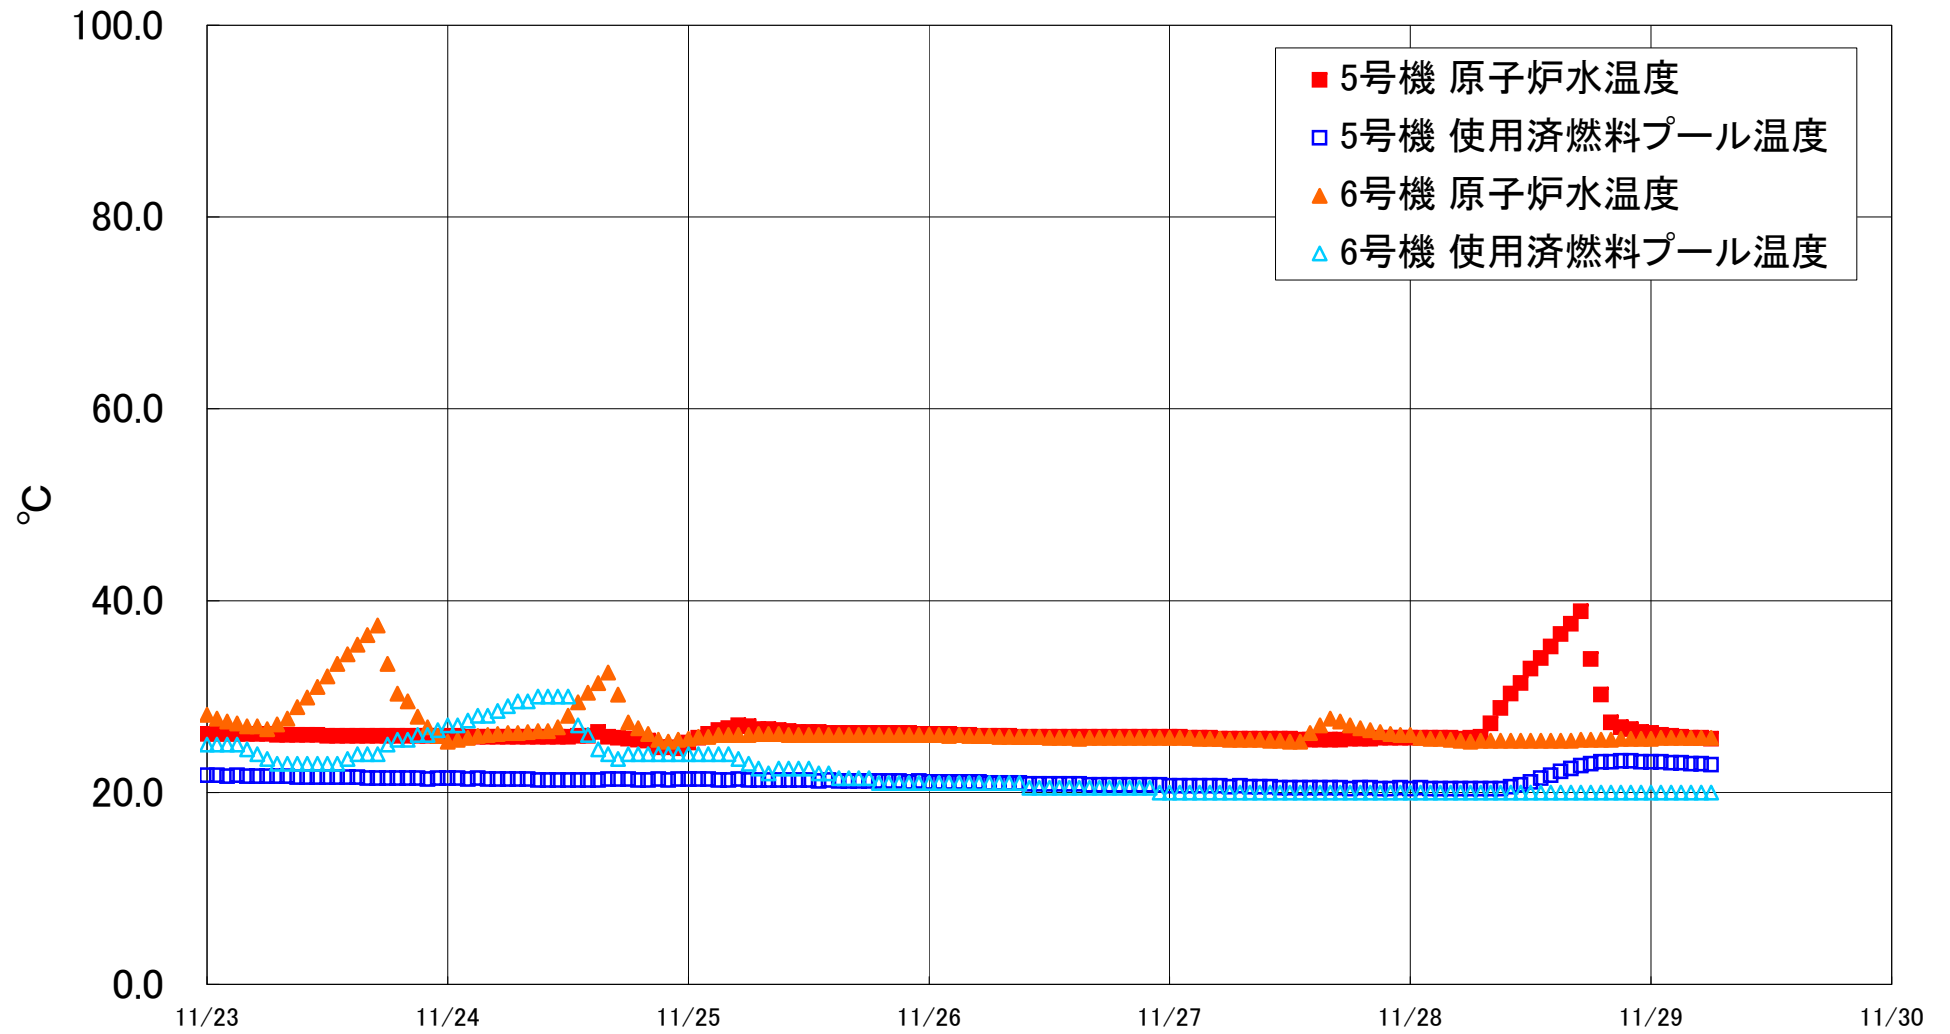

福島第一原子力発電所 5・6号機 原子炉水温度、使用済燃料プール温度推移

福島第一原子力発電所 5・6号機 原子炉水温度・使用済燃料プール温度

日時	5号機 原子炉水温度	5号機 使用済燃料プール温度	6号機 原子炉水温度	6号機 使用済燃料プール温度
11/26 14:00	25.8	20.9	25.7	20.5
11/26 15:00	25.8	20.9	25.6	20.5
11/26 16:00	25.8	20.8	25.7	20.5
11/26 17:00	25.8	20.8	25.7	20.5
11/26 18:00	25.8	20.8	25.7	20.5
11/26 19:00	25.8	20.8	25.7	20.5
11/26 20:00	25.8	20.8	25.7	20.5
11/26 21:00	25.8	20.8	25.7	20.5
11/26 22:00	25.8	20.8	25.7	20.5
11/26 23:00	25.8	20.8	25.7	20.0
11/27 0:00	25.8	20.7	25.7	20.0
11/27 1:00	25.8	20.7	25.7	20.0
11/27 2:00	25.7	20.7	25.7	20.0
11/27 3:00	25.7	20.7	25.6	20.0
11/27 4:00	25.7	20.7	25.6	20.0
11/27 5:00	25.6	20.7	25.6	20.0
11/27 6:00	25.6	20.6	25.5	20.0
11/27 7:00	25.6	20.7	25.5	20.0
11/27 8:00	25.6	20.6	25.5	20.0
11/27 9:00	25.6	20.6	25.5	20.0
11/27 10:00	25.6	20.6	25.4	20.0
11/27 11:00	25.6	20.5	25.4	20.0
11/27 12:00	25.6	20.5	25.3	20.0
11/27 13:00	25.5	20.5	25.3	20.0
11/27 14:00	25.5	20.5	26.2	20.0
11/27 15:00	25.5	20.5	27.0	20.0
11/27 16:00	25.5	20.5	27.7	20.0
11/27 17:00	25.5	20.5	27.4	20.0
11/27 18:00	25.6	20.4	27.0	20.0
11/27 19:00	25.6	20.5	26.7	20.0
11/27 20:00	25.6	20.5	26.5	20.0
11/27 21:00	25.7	20.4	26.3	20.0
11/27 22:00	25.7	20.4	26.1	20.0
11/27 23:00	25.7	20.5	26.0	20.0
11/28 0:00	25.7	20.4	26.0	20.0
11/28 1:00	25.7	20.5	25.7	20.0
11/28 2:00	25.7	20.4	25.6	20.0
11/28 3:00	25.7	20.4	25.6	20.0
11/28 4:00	25.7	20.4	25.5	20.0
11/28 5:00	25.6	20.4	25.4	20.0
11/28 6:00	25.7	20.4	25.3	20.0
11/28 7:00	25.8	20.4	25.4	20.0
11/28 8:00	27.2	20.4	25.4	20.0
11/28 9:00	28.8	20.4	25.4	20.0
11/28 10:00	30.3	20.6	25.4	20.0
11/28 11:00	31.4	20.8	25.4	20.0
11/28 12:00	32.9	21.1	25.4	20.0
11/28 13:00	34.0	21.5	25.4	20.0
11/28 14:00	35.2	21.8	25.4	20.0
11/28 15:00	36.5	22.2	25.4	20.0
11/28 16:00	37.6	22.5	25.4	20.0
11/28 17:00	38.9	22.8	25.5	20.0
11/28 18:00	33.9	23.0	25.5	20.0
11/28 19:00	30.2	23.2	25.5	20.0
11/28 20:00	27.3	23.2	25.5	20.0
11/28 21:00	26.8	23.3	25.6	20.0
11/28 22:00	26.6	23.3	25.6	20.0
11/28 23:00	26.3	23.2	25.6	20.0
11/29 0:00	26.2	23.2	25.6	20.0
11/29 1:00	26.0	23.2	25.7	20.0
11/29 2:00	25.9	23.1	25.7	20.0
11/29 3:00	25.8	23.1	25.7	20.0
11/29 4:00	25.7	23.0	25.7	20.0
11/29 5:00	25.7	23.0	25.7	20.0
11/29 6:00	25.6	22.9	25.7	20.0