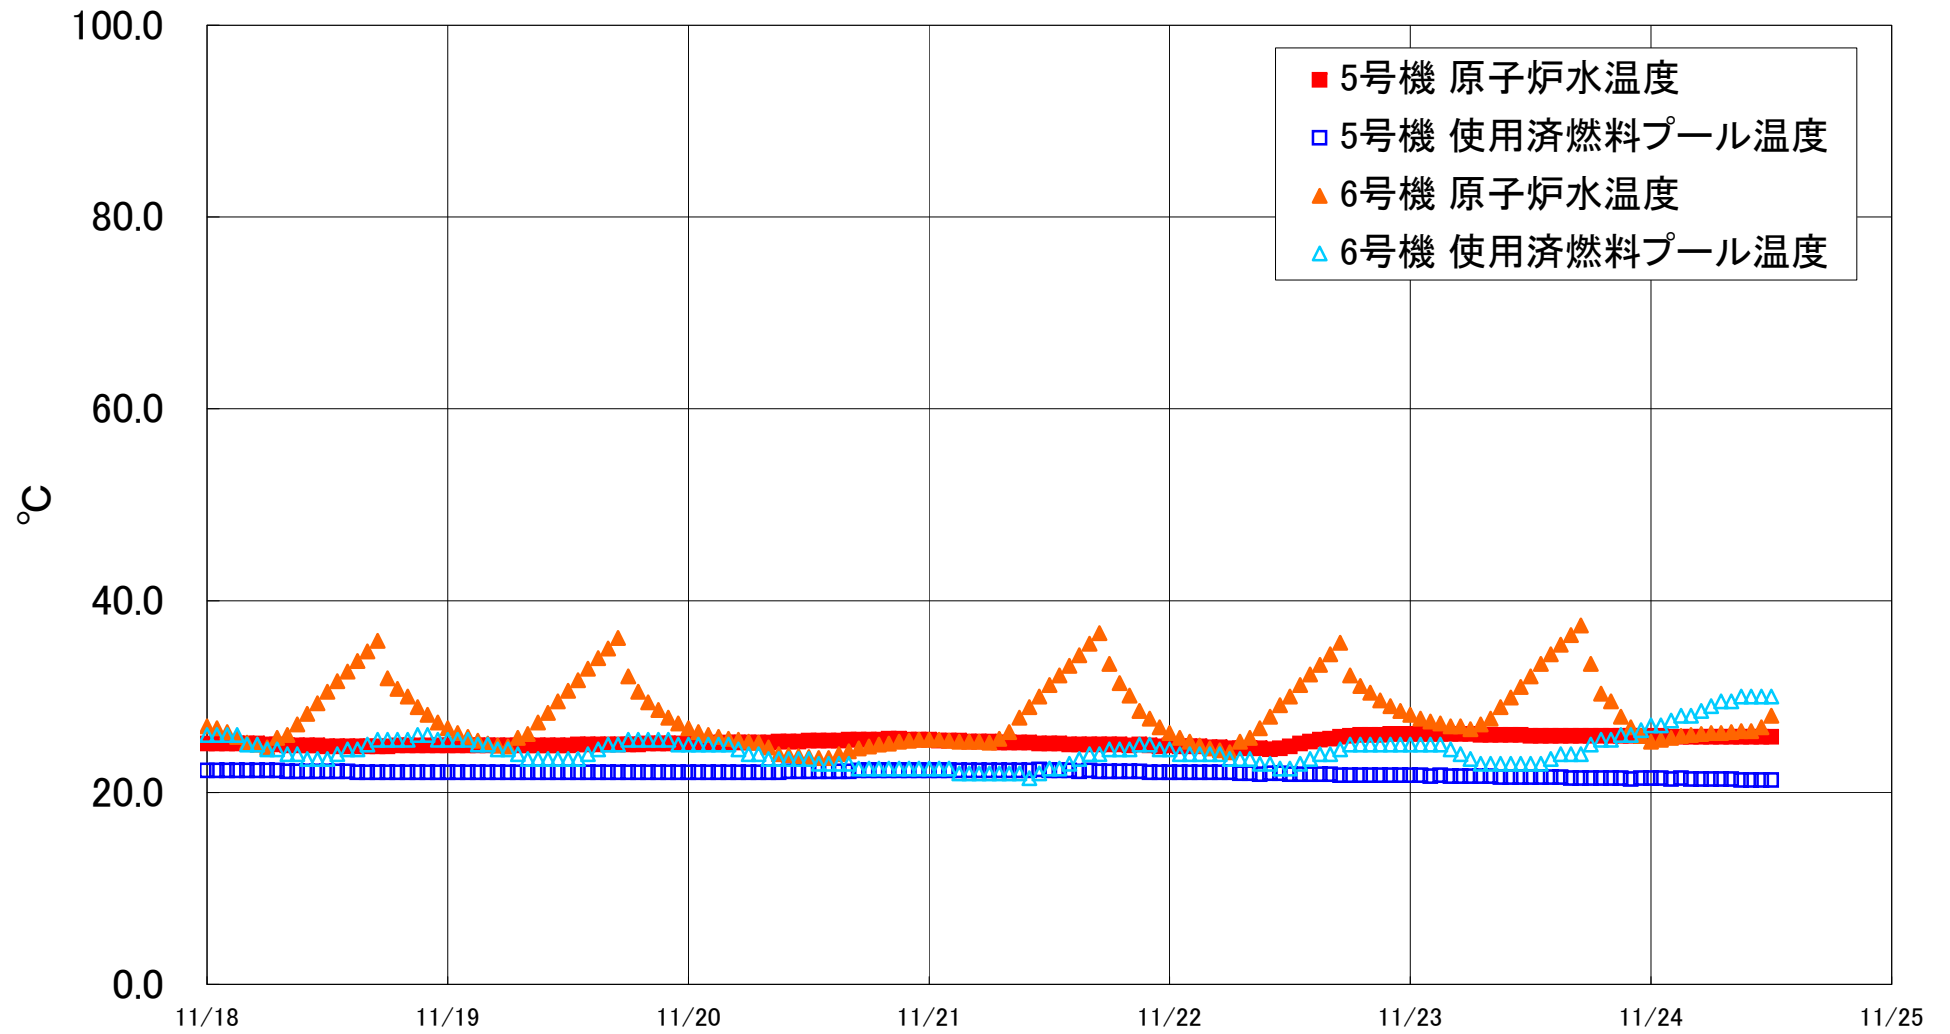

福島第一原子力発電所 5・6号機 原子炉水温度、使用済燃料プール温度推移

福島第一原子力発電所 5・6号機 原子炉水温度・使用済燃料プール温度

日時	5号機 原子炉水温度	5号機 使用済燃料プール温度	6号機 原子炉水温度	6号機 使用済燃料プール温度
11/21 20:00	24.9	22.2	30.1	24.5
11/21 21:00	25.0	22.2	28.5	25.0
11/21 22:00	24.9	22.1	27.7	25.0
11/21 23:00	24.8	22.1	26.8	24.5
11/22 0:00	24.9	22.1	26.2	24.5
11/22 1:00	24.8	22.1	25.7	24.0
11/22 2:00	24.8	22.1	25.3	24.0
11/22 3:00	24.8	22.1	24.9	24.0
11/22 4:00	24.7	22.1	24.6	24.0
11/22 5:00	24.7	22.1	24.4	24.0
11/22 6:00	24.6	22.1	24.2	23.5
11/22 7:00	24.6	22.0	25.3	23.5
11/22 8:00	24.6	22.0	25.7	23.5
11/22 9:00	24.6	21.9	26.7	23.0
11/22 10:00	24.5	22.0	27.9	23.0
11/22 11:00	24.6	22.0	29.1	22.5
11/22 12:00	24.8	21.9	30.0	22.5
11/22 13:00	25.1	21.9	31.2	23.0
11/22 14:00	25.3	21.9	32.3	23.5
11/22 15:00	25.5	21.9	33.3	24.0
11/22 16:00	25.6	21.9	34.4	24.0
11/22 17:00	25.8	21.8	35.6	24.5
11/22 18:00	25.9	21.8	32.2	25.0
11/22 19:00	26.0	21.8	31.1	25.0
11/22 20:00	26.0	21.8	30.4	25.0
11/22 21:00	26.0	21.8	29.6	25.0
11/22 22:00	26.1	21.8	29.0	25.0
11/22 23:00	26.1	21.8	28.5	25.0
11/23 0:00	26.1	21.8	28.1	25.0
11/23 1:00	26.1	21.8	27.7	25.0
11/23 2:00	26.1	21.7	27.4	25.0
11/23 3:00	26.1	21.8	27.2	25.0
11/23 4:00	26.1	21.7	26.9	24.5
11/23 5:00	26.1	21.7	26.9	24.0
11/23 6:00	26.1	21.7	26.6	23.5
11/23 7:00	26.0	21.7	27.1	23.0
11/23 8:00	26.0	21.7	27.7	23.0
11/23 9:00	26.0	21.6	28.9	23.0
11/23 10:00	26.0	21.6	29.9	23.0
11/23 11:00	26.0	21.6	31.0	23.0
11/23 12:00	25.9	21.6	32.1	23.0
11/23 13:00	25.9	21.6	33.4	23.0
11/23 14:00	25.9	21.6	34.4	23.5
11/23 15:00	25.9	21.6	35.4	24.0
11/23 16:00	25.9	21.5	36.4	24.0
11/23 17:00	25.9	21.5	37.4	24.0
11/23 18:00	25.9	21.5	33.4	25.0
11/23 19:00	25.9	21.5	30.3	25.5
11/23 20:00	25.9	21.5	29.5	25.5
11/23 21:00	25.9	21.5	27.9	26.0
11/23 22:00	25.9	21.4	26.8	26.0
11/23 23:00	25.9	21.5	25.9	26.5
11/24 0:00	25.9	21.5	25.3	27.0
11/24 1:00	25.9	21.5	25.5	27.0
11/24 2:00	25.8	21.4	25.7	27.5
11/24 3:00	25.8	21.5	25.9	28.0
11/24 4:00	25.8	21.4	26.0	28.0
11/24 5:00	25.8	21.4	26.1	28.5
11/24 6:00	25.8	21.4	26.2	29.0
11/24 7:00	25.8	21.4	26.2	29.5
11/24 8:00	25.8	21.4	26.3	29.5
11/24 9:00	25.8	21.3	26.4	30.0
11/24 10:00	25.8	21.3	26.4	30.0
11/24 11:00	25.8	21.3	26.8	30.0
11/24 12:00	25.8	21.3	28.0	30.0