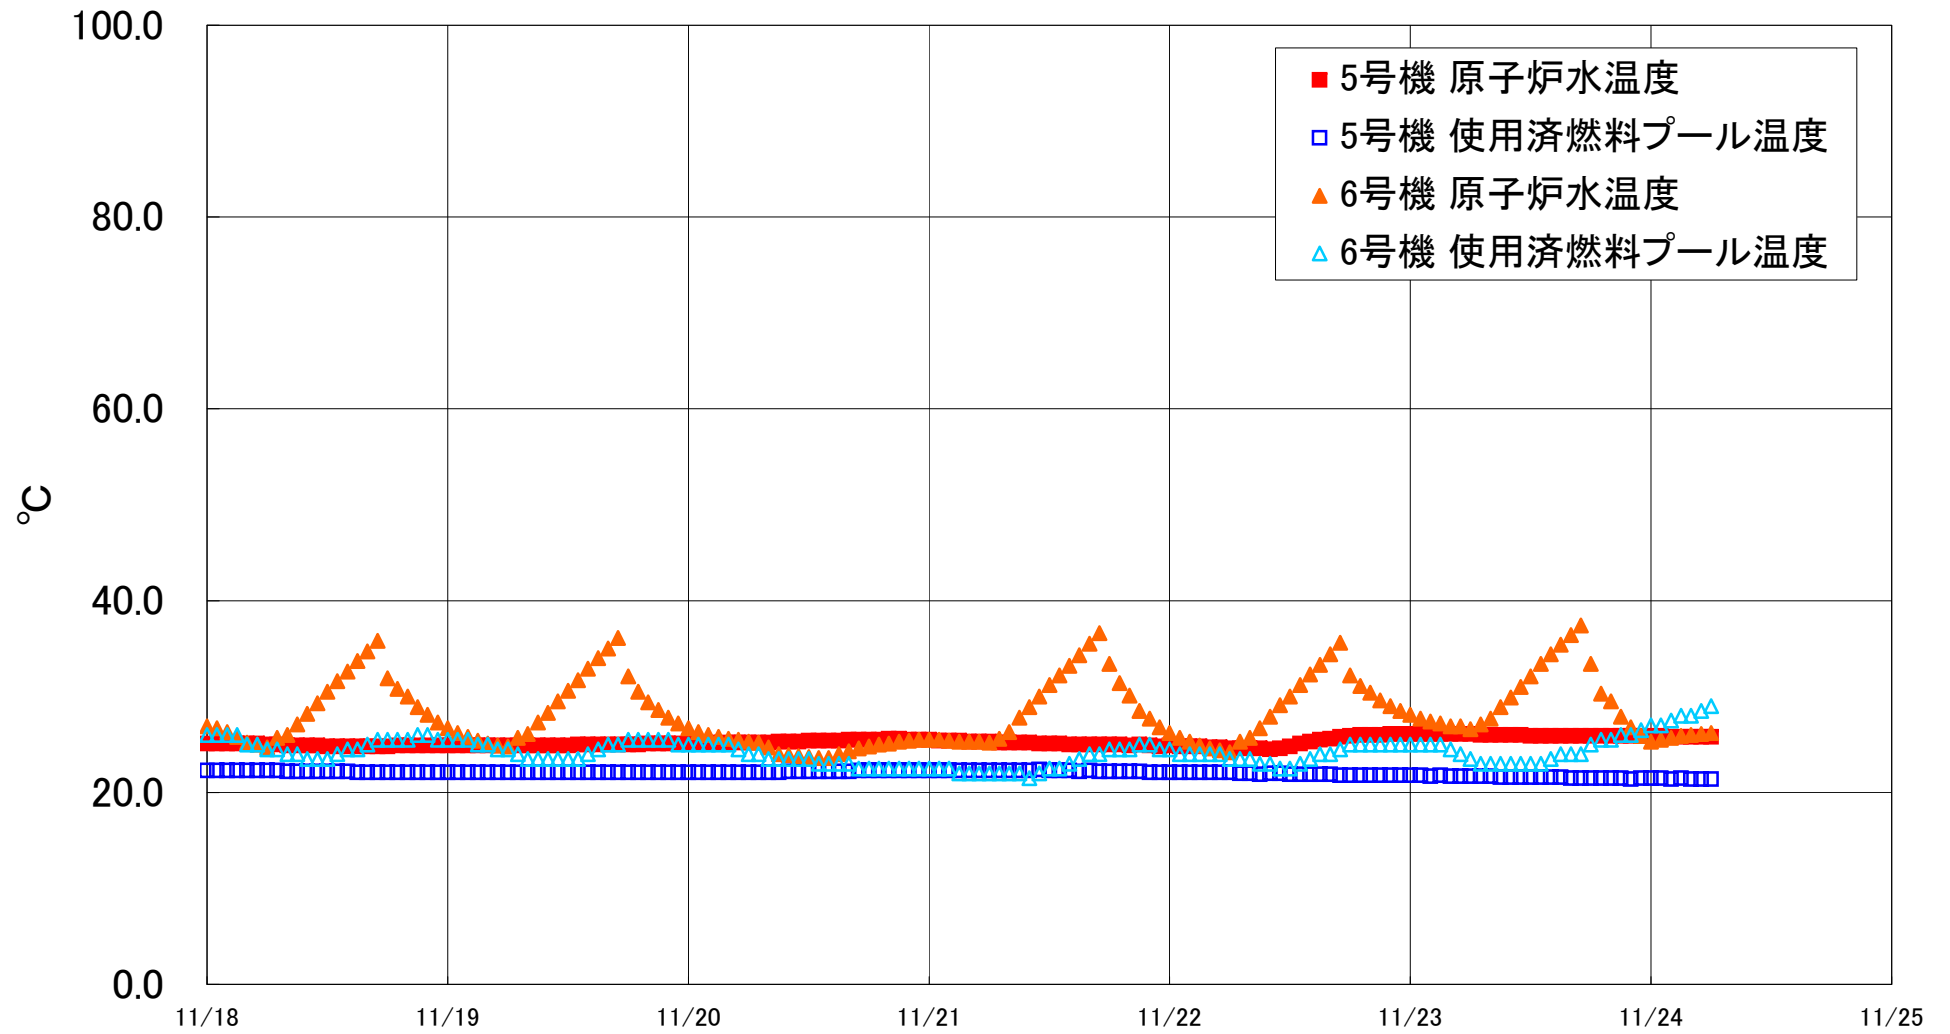

福島第一原子力発電所 5・6号機 原子炉水温度、使用済燃料プール温度推移

福島第一原子力発電所 5・6号機 原子炉水温度・使用済燃料プール温度

日時	5号機 原子炉水温度	5号機 使用済燃料プール温度	6号機 原子炉水温度	6号機 使用済燃料プール温度
11/21 14:00	25.0	22.3	33.2	23.0
11/21 15:00	25.0	22.2	34.3	23.5
11/21 16:00	25.0	22.3	35.5	24.0
11/21 17:00	25.0	22.2	36.6	24.0
11/21 18:00	25.0	22.2	33.4	24.5
11/21 19:00	25.0	22.2	31.4	24.5
11/21 20:00	24.9	22.2	30.1	24.5
11/21 21:00	25.0	22.2	28.5	25.0
11/21 22:00	24.9	22.1	27.7	25.0
11/21 23:00	24.8	22.1	26.8	24.5
11/22 0:00	24.9	22.1	26.2	24.5
11/22 1:00	24.8	22.1	25.7	24.0
11/22 2:00	24.8	22.1	25.3	24.0
11/22 3:00	24.8	22.1	24.9	24.0
11/22 4:00	24.7	22.1	24.6	24.0
11/22 5:00	24.7	22.1	24.4	24.0
11/22 6:00	24.6	22.1	24.2	23.5
11/22 7:00	24.6	22.0	25.3	23.5
11/22 8:00	24.6	22.0	25.7	23.5
11/22 9:00	24.6	21.9	26.7	23.0
11/22 10:00	24.5	22.0	27.9	23.0
11/22 11:00	24.6	22.0	29.1	22.5
11/22 12:00	24.8	21.9	30.0	22.5
11/22 13:00	25.1	21.9	31.2	23.0
11/22 14:00	25.3	21.9	32.3	23.5
11/22 15:00	25.5	21.9	33.3	24.0
11/22 16:00	25.6	21.9	34.4	24.0
11/22 17:00	25.8	21.8	35.6	24.5
11/22 18:00	25.9	21.8	32.2	25.0
11/22 19:00	26.0	21.8	31.1	25.0
11/22 20:00	26.0	21.8	30.4	25.0
11/22 21:00	26.0	21.8	29.6	25.0
11/22 22:00	26.1	21.8	29.0	25.0
11/22 23:00	26.1	21.8	28.5	25.0
11/23 0:00	26.1	21.8	28.1	25.0
11/23 1:00	26.1	21.8	27.7	25.0
11/23 2:00	26.1	21.7	27.4	25.0
11/23 3:00	26.1	21.8	27.2	25.0
11/23 4:00	26.1	21.7	26.9	24.5
11/23 5:00	26.1	21.7	26.9	24.0
11/23 6:00	26.1	21.7	26.6	23.5
11/23 7:00	26.0	21.7	27.1	23.0
11/23 8:00	26.0	21.7	27.7	23.0
11/23 9:00	26.0	21.6	28.9	23.0
11/23 10:00	26.0	21.6	29.9	23.0
11/23 11:00	26.0	21.6	31.0	23.0
11/23 12:00	25.9	21.6	32.1	23.0
11/23 13:00	25.9	21.6	33.4	23.0
11/23 14:00	25.9	21.6	34.4	23.5
11/23 15:00	25.9	21.6	35.4	24.0
11/23 16:00	25.9	21.5	36.4	24.0
11/23 17:00	25.9	21.5	37.4	24.0
11/23 18:00	25.9	21.5	33.4	25.0
11/23 19:00	25.9	21.5	30.3	25.5
11/23 20:00	25.9	21.5	29.5	25.5
11/23 21:00	25.9	21.5	27.9	26.0
11/23 22:00	25.9	21.4	26.8	26.0
11/23 23:00	25.9	21.5	25.9	26.5
11/24 0:00	25.9	21.5	25.3	27.0
11/24 1:00	25.9	21.5	25.5	27.0
11/24 2:00	25.8	21.4	25.7	27.5
11/24 3:00	25.8	21.5	25.9	28.0
11/24 4:00	25.8	21.4	26.0	28.0
11/24 5:00	25.8	21.4	26.1	28.5
11/24 6:00	25.8	21.4	26.2	29.0