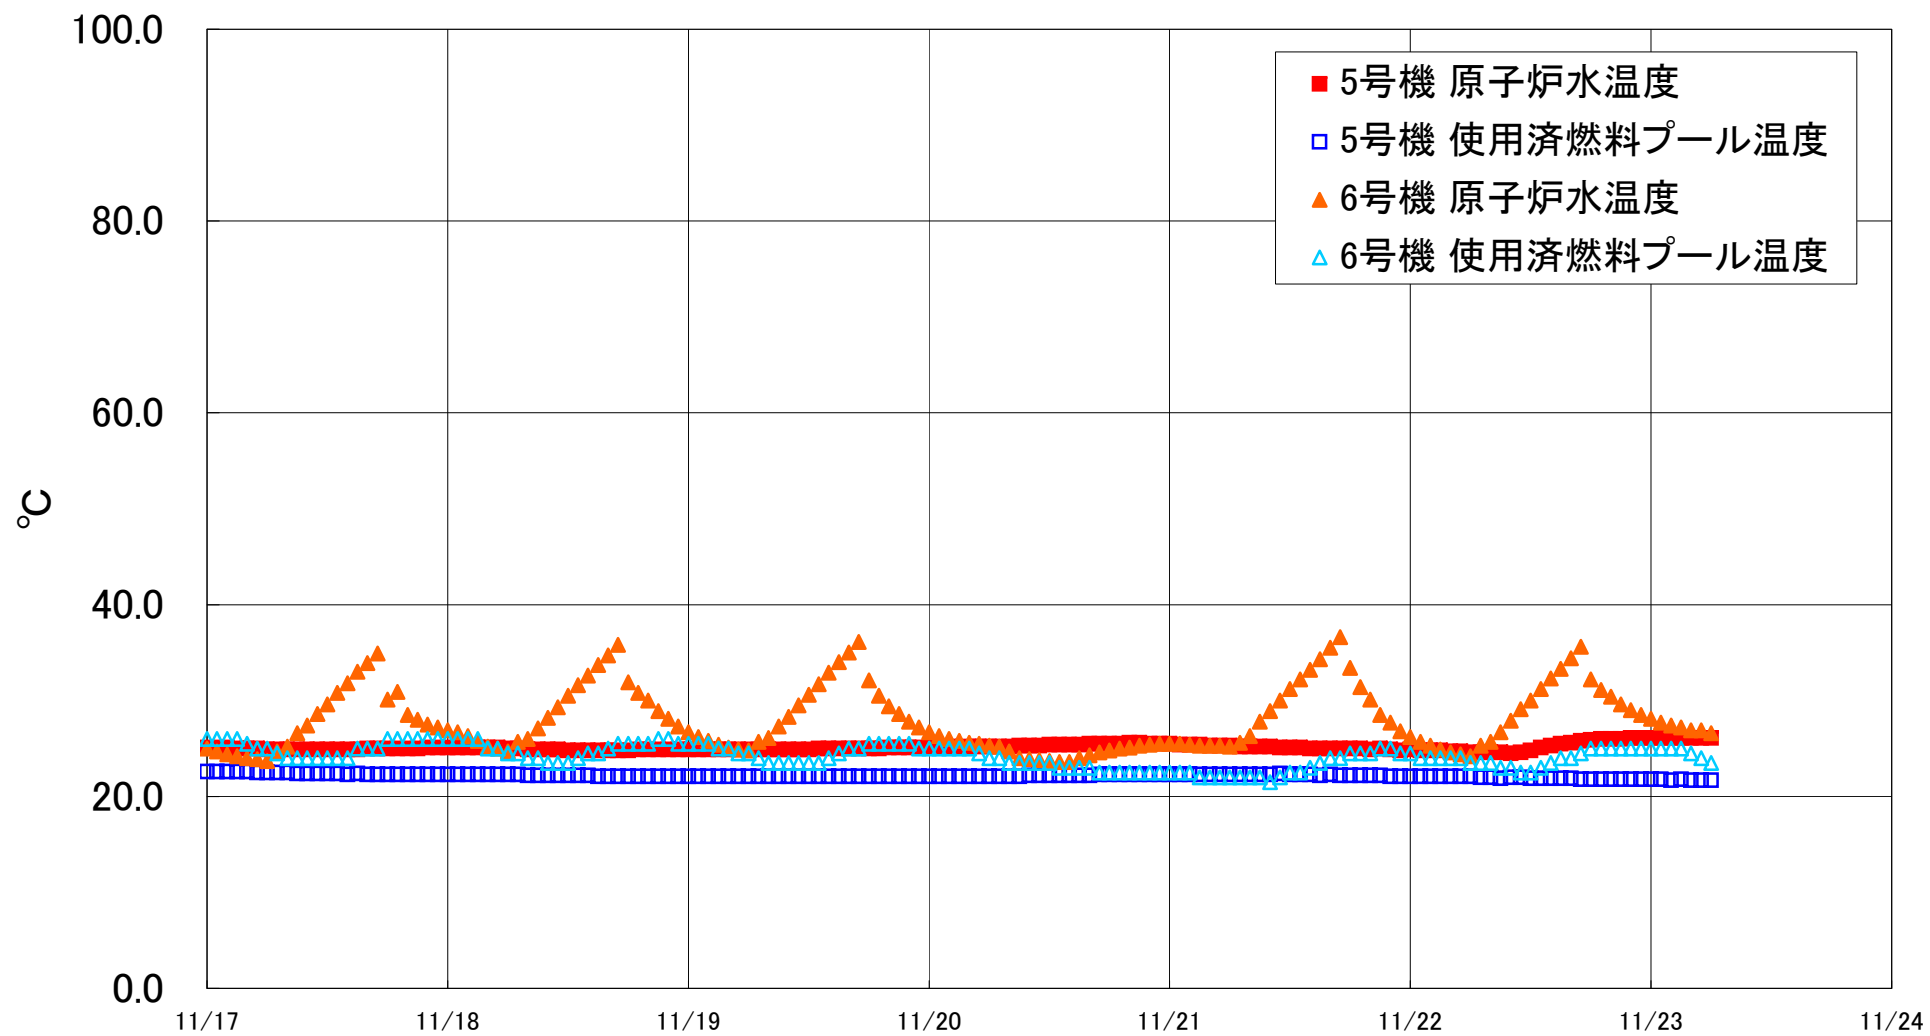

福島第一原子力発電所 5・6号機 原子炉水温度、使用済燃料プール温度推移

福島第一原子力発電所 5・6号機 原子炉水温度・使用済燃料プール温度

日時	5号機 原子炉水温度	5号機 使用済燃料プール温度	6号機 原子炉水温度	6号機 使用済燃料プール温度
11/20 14:00	25.4	22.2	23.6	23.0
11/20 15:00	25.4	22.2	24.0	23.0
11/20 16:00	25.5	22.2	24.3	23.0
11/20 17:00	25.5	22.3	24.6	22.5
11/20 18:00	25.5	22.3	24.8	22.5
11/20 19:00	25.5	22.3	25.0	22.5
11/20 20:00	25.6	22.3	25.1	22.5
11/20 21:00	25.6	22.3	25.3	22.5
11/20 22:00	25.5	22.3	25.4	22.5
11/20 23:00	25.5	22.3	25.5	22.5
11/21 0:00	25.5	22.3	25.5	22.5
11/21 1:00	25.4	22.3	25.5	22.5
11/21 2:00	25.4	22.3	25.4	22.5
11/21 3:00	25.4	22.3	25.3	22.0
11/21 4:00	25.3	22.3	25.3	22.0
11/21 5:00	25.3	22.3	25.3	22.0
11/21 6:00	25.3	22.3	25.2	22.0
11/21 7:00	25.2	22.3	25.6	22.0
11/21 8:00	25.2	22.3	26.3	22.0
11/21 9:00	25.2	22.3	27.8	22.0
11/21 10:00	25.2	22.3	28.9	21.5
11/21 11:00	25.1	22.4	30.0	22.0
11/21 12:00	25.1	22.3	31.2	22.5
11/21 13:00	25.1	22.3	32.2	22.5
11/21 14:00	25.0	22.3	33.2	23.0
11/21 15:00	25.0	22.2	34.3	23.5
11/21 16:00	25.0	22.3	35.5	24.0
11/21 17:00	25.0	22.2	36.6	24.0
11/21 18:00	25.0	22.2	33.4	24.5
11/21 19:00	25.0	22.2	31.4	24.5
11/21 20:00	24.9	22.2	30.1	24.5
11/21 21:00	25.0	22.2	28.5	25.0
11/21 22:00	24.9	22.1	27.7	25.0
11/21 23:00	24.8	22.1	26.8	24.5
11/22 0:00	24.9	22.1	26.2	24.5
11/22 1:00	24.8	22.1	25.7	24.0
11/22 2:00	24.8	22.1	25.3	24.0
11/22 3:00	24.8	22.1	24.9	24.0
11/22 4:00	24.7	22.1	24.6	24.0
11/22 5:00	24.7	22.1	24.4	24.0
11/22 6:00	24.6	22.1	24.2	23.5
11/22 7:00	24.6	22.0	25.3	23.5
11/22 8:00	24.6	22.0	25.7	23.5
11/22 9:00	24.6	21.9	26.7	23.0
11/22 10:00	24.5	22.0	27.9	23.0
11/22 11:00	24.6	22.0	29.1	22.5
11/22 12:00	24.8	21.9	30.0	22.5
11/22 13:00	25.1	21.9	31.2	23.0
11/22 14:00	25.3	21.9	32.3	23.5
11/22 15:00	25.5	21.9	33.3	24.0
11/22 16:00	25.6	21.9	34.4	24.0
11/22 17:00	25.8	21.8	35.6	24.5
11/22 18:00	25.9	21.8	32.2	25.0
11/22 19:00	26.0	21.8	31.1	25.0
11/22 20:00	26.0	21.8	30.4	25.0
11/22 21:00	26.0	21.8	29.6	25.0
11/22 22:00	26.1	21.8	29.0	25.0
11/22 23:00	26.1	21.8	28.5	25.0
11/23 0:00	26.1	21.8	28.1	25.0
11/23 1:00	26.1	21.8	27.7	25.0
11/23 2:00	26.1	21.7	27.4	25.0
11/23 3:00	26.1	21.8	27.2	25.0
11/23 4:00	26.1	21.7	26.9	24.5
11/23 5:00	26.1	21.7	26.9	24.0
11/23 6:00	26.1	21.7	26.6	23.5