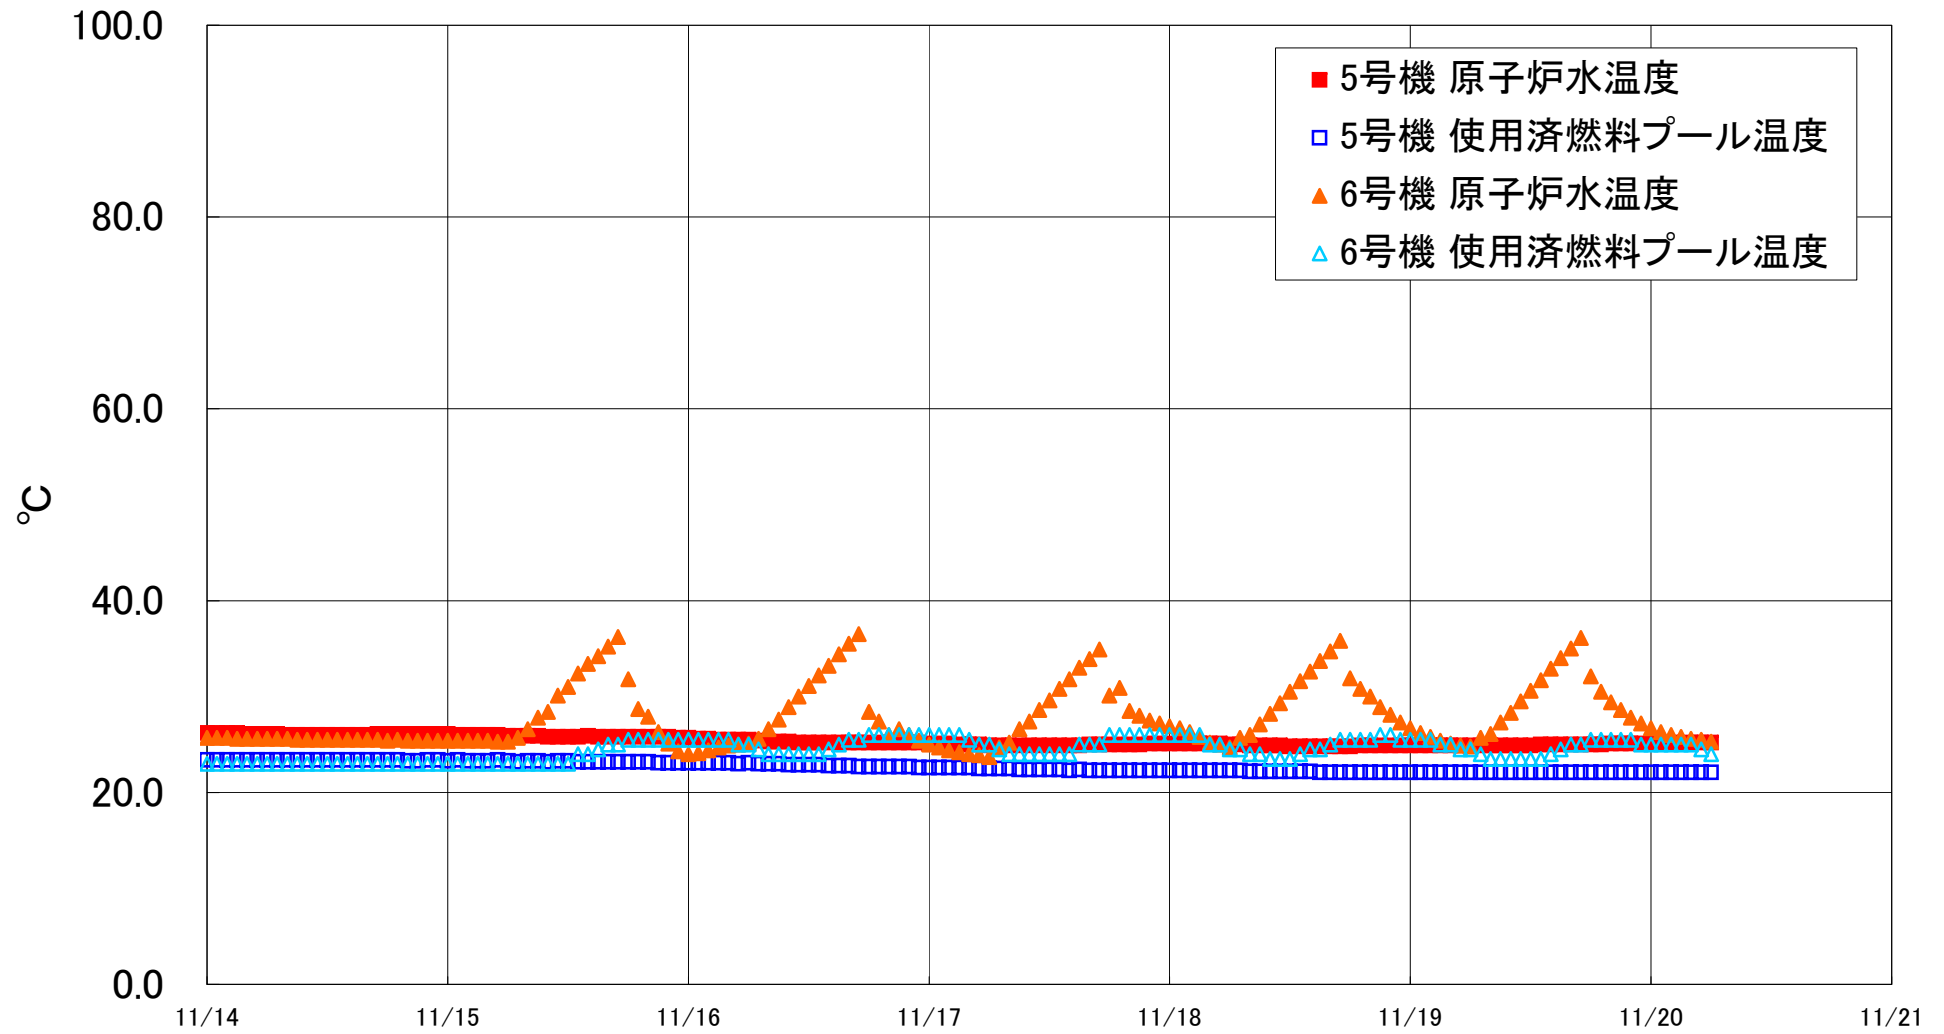

福島第一原子力発電所 5・6号機 原子炉水温度、使用済燃料プール温度推移

福島第一原子力発電所 5・6号機 原子炉水温度・使用済燃料プール温度

日時	5号機 原子炉水温度	5号機 使用済燃料プール温度	6号機 原子炉水温度	6号機 使用済燃料プール温度
11/17 14:00	24.9	22.3	31.8	24.0
11/17 15:00	24.9	22.4	33.0	25.0
11/17 16:00	25.0	22.3	33.9	25.0
11/17 17:00	25.0	22.3	34.9	25.0
11/17 18:00	25.0	22.3	30.1	26.0
11/17 19:00	25.0	22.3	30.9	26.0
11/17 20:00	25.0	22.3	28.5	26.0
11/17 21:00	25.0	22.3	28.0	26.0
11/17 22:00	25.1	22.3	27.5	26.0
11/17 23:00	25.1	22.3	27.2	26.0
11/18 0:00	25.1	22.3	26.9	26.0
11/18 1:00	25.1	22.3	26.7	26.0
11/18 2:00	25.1	22.3	26.3	26.0
11/18 3:00	25.1	22.3	25.8	26.0
11/18 4:00	25.1	22.3	25.2	25.0
11/18 5:00	25.1	22.3	25.0	25.0
11/18 6:00	25.0	22.3	24.7	24.5
11/18 7:00	25.0	22.3	25.7	24.5
11/18 8:00	24.9	22.2	26.0	24.0
11/18 9:00	24.9	22.2	27.1	24.0
11/18 10:00	24.9	22.2	28.2	23.5
11/18 11:00	24.9	22.2	29.3	23.5
11/18 12:00	24.8	22.2	30.5	23.5
11/18 13:00	24.8	22.2	31.6	24.0
11/18 14:00	24.8	22.2	32.6	24.5
11/18 15:00	24.8	22.1	33.7	24.5
11/18 16:00	24.8	22.1	34.7	25.0
11/18 17:00	24.8	22.1	35.8	25.5
11/18 18:00	24.8	22.1	31.9	25.5
11/18 19:00	24.9	22.1	30.8	25.5
11/18 20:00	24.9	22.1	30.0	25.5
11/18 21:00	24.9	22.1	28.9	26.0
11/18 22:00	24.9	22.1	28.1	26.0
11/18 23:00	24.9	22.1	27.3	25.5
11/19 0:00	24.9	22.1	26.7	25.5
11/19 1:00	24.9	22.1	26.2	25.5
11/19 2:00	24.9	22.1	25.8	25.5
11/19 3:00	24.9	22.1	25.4	25.0
11/19 4:00	24.9	22.1	25.1	25.0
11/19 5:00	24.9	22.1	24.9	24.5
11/19 6:00	24.9	22.1	24.8	24.5
11/19 7:00	24.9	22.1	25.7	24.0
11/19 8:00	24.9	22.1	26.1	23.5
11/19 9:00	24.9	22.1	27.3	23.5
11/19 10:00	24.9	22.1	28.3	23.5
11/19 11:00	24.9	22.1	29.5	23.5
11/19 12:00	24.9	22.1	30.6	23.5
11/19 13:00	25.0	22.1	31.7	23.5
11/19 14:00	25.0	22.1	32.9	24.0
11/19 15:00	25.0	22.1	34.0	24.5
11/19 16:00	25.0	22.1	35.0	25.0
11/19 17:00	25.0	22.1	36.1	25.0
11/19 18:00	25.0	22.1	32.1	25.5
11/19 19:00	25.0	22.1	30.5	25.5
11/19 20:00	25.1	22.1	29.4	25.5
11/19 21:00	25.1	22.1	28.6	25.5
11/19 22:00	25.1	22.1	27.8	25.5
11/19 23:00	25.1	22.1	27.2	25.0
11/20 0:00	25.1	22.1	26.7	25.0
11/20 1:00	25.1	22.1	26.3	25.0
11/20 2:00	25.2	22.1	26.0	25.0
11/20 3:00	25.1	22.1	25.8	25.0
11/20 4:00	25.2	22.1	25.6	25.0
11/20 5:00	25.2	22.1	25.5	24.5
11/20 6:00	25.2	22.1	25.3	24.0