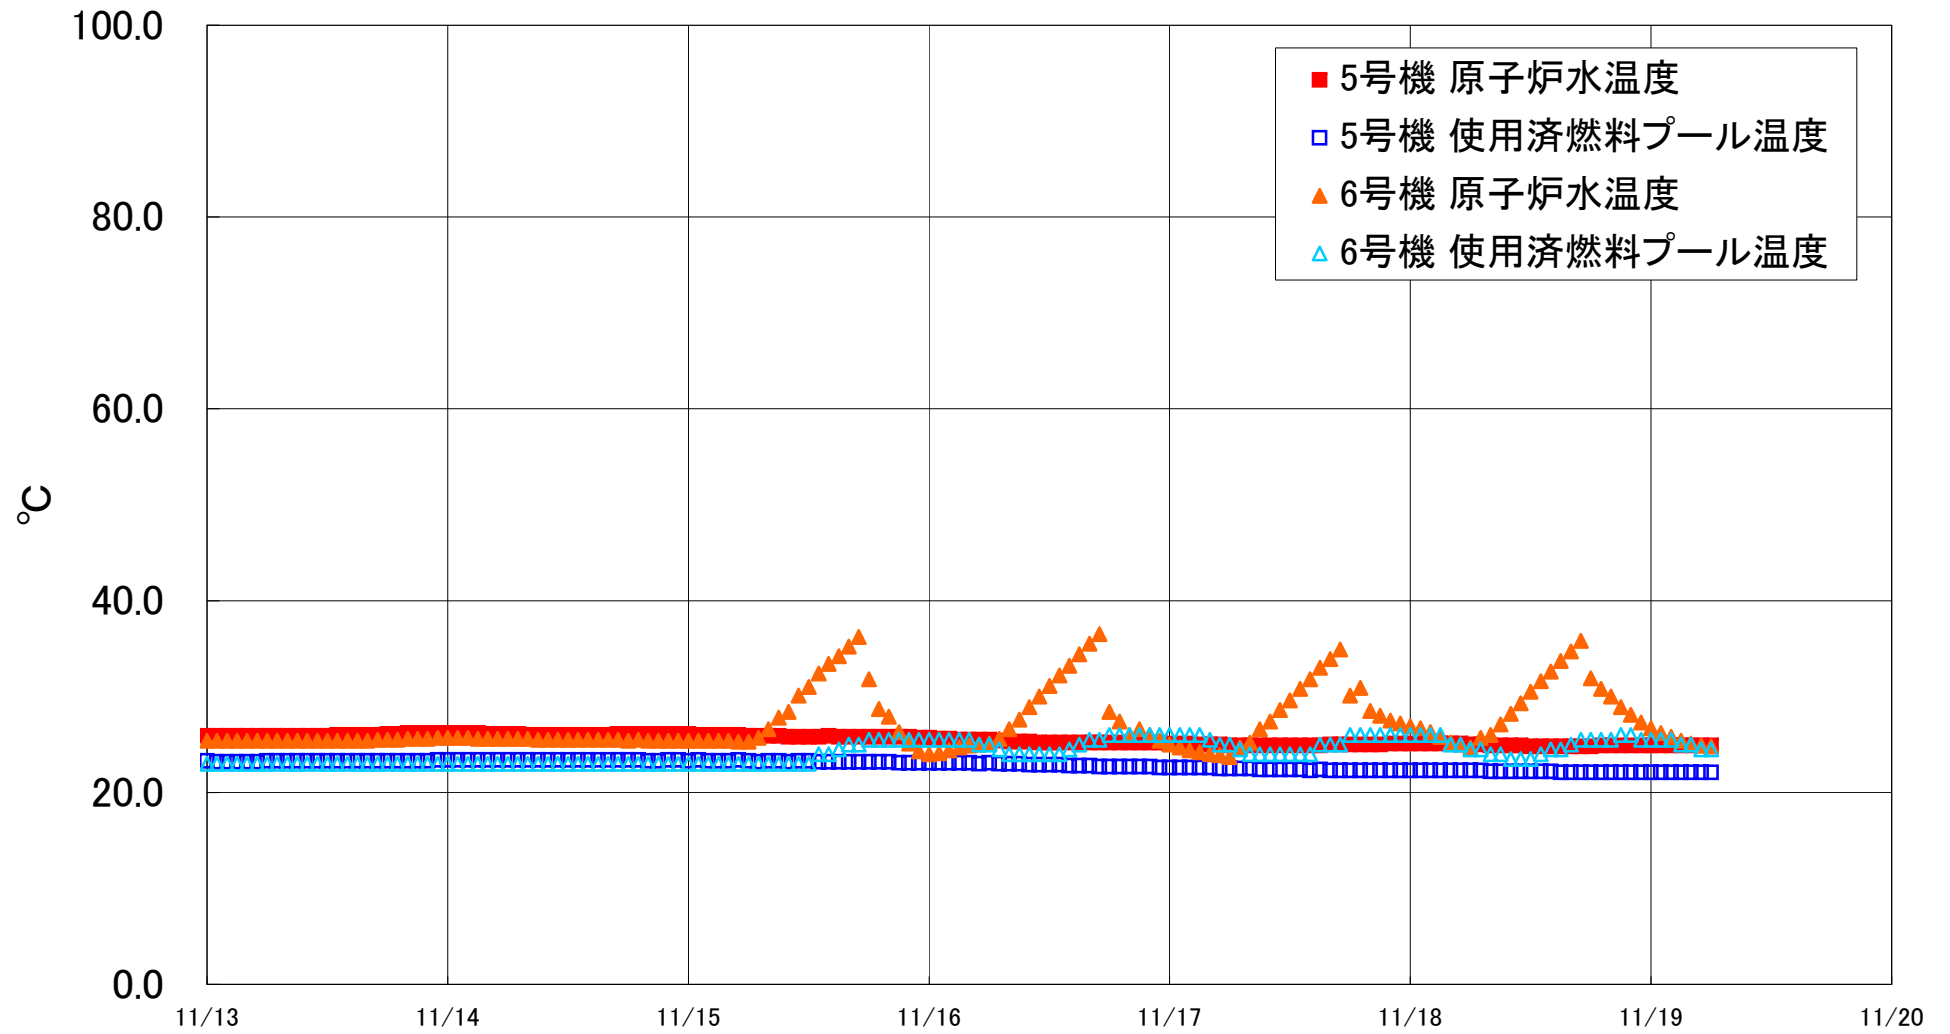

福島第一原子力発電所 5・6号機 原子炉水温度、使用済燃料プール温度推移

福島第一原子力発電所 5・6号機 原子炉水温度・使用済燃料プール温度

日時	5号機 原子炉水温度	5号機 使用済燃料プール温度	6号機 原子炉水温度	6号機 使用済燃料プール温度
11/16 14:00	25.2	22.8	33.2	24.5
11/16 15:00	25.2	22.8	34.4	25.0
11/16 16:00	25.2	22.8	35.5	25.5
11/16 17:00	25.2	22.7	36.5	25.5
11/16 18:00	25.2	22.7	28.4	26.0
11/16 19:00	25.2	22.7	27.4	26.0
11/16 20:00	25.2	22.7	26.0	26.0
11/16 21:00	25.2	22.7	26.6	26.0
11/16 22:00	25.2	22.7	26.0	26.0
11/16 23:00	25.2	22.6	25.4	26.0
11/17 0:00	25.1	22.6	25.0	26.0
11/17 1:00	25.1	22.6	24.7	26.0
11/17 2:00	25.1	22.6	24.4	26.0
11/17 3:00	25.0	22.6	24.2	26.0
11/17 4:00	25.0	22.6	24.0	25.5
11/17 5:00	25.0	22.5	23.9	25.0
11/17 6:00	24.9	22.5	23.7	25.0
11/17 7:00	24.9	22.5	24.7	24.5
11/17 8:00	24.9	22.5	25.2	24.0
11/17 9:00	24.9	22.4	26.6	24.0
11/17 10:00	24.9	22.4	27.4	24.0
11/17 11:00	24.9	22.4	28.6	24.0
11/17 12:00	24.9	22.4	29.6	24.0
11/17 13:00	24.9	22.4	30.8	24.0
11/17 14:00	24.9	22.3	31.8	24.0
11/17 15:00	24.9	22.4	33.0	25.0
11/17 16:00	25.0	22.3	33.9	25.0
11/17 17:00	25.0	22.3	34.9	25.0
11/17 18:00	25.0	22.3	30.1	26.0
11/17 19:00	25.0	22.3	30.9	26.0
11/17 20:00	25.0	22.3	28.5	26.0
11/17 21:00	25.0	22.3	28.0	26.0
11/17 22:00	25.1	22.3	27.5	26.0
11/17 23:00	25.1	22.3	27.2	26.0
11/18 0:00	25.1	22.3	26.9	26.0
11/18 1:00	25.1	22.3	26.7	26.0
11/18 2:00	25.1	22.3	26.3	26.0
11/18 3:00	25.1	22.3	25.8	26.0
11/18 4:00	25.1	22.3	25.2	25.0
11/18 5:00	25.1	22.3	25.0	25.0
11/18 6:00	25.0	22.3	24.7	24.5
11/18 7:00	25.0	22.3	25.7	24.5
11/18 8:00	24.9	22.2	26.0	24.0
11/18 9:00	24.9	22.2	27.1	24.0
11/18 10:00	24.9	22.2	28.2	23.5
11/18 11:00	24.9	22.2	29.3	23.5
11/18 12:00	24.8	22.2	30.5	23.5
11/18 13:00	24.8	22.2	31.6	24.0
11/18 14:00	24.8	22.2	32.6	24.5
11/18 15:00	24.8	22.1	33.7	24.5
11/18 16:00	24.8	22.1	34.7	25.0
11/18 17:00	24.8	22.1	35.8	25.5
11/18 18:00	24.8	22.1	31.9	25.5
11/18 19:00	24.9	22.1	30.8	25.5
11/18 20:00	24.9	22.1	30.0	25.5
11/18 21:00	24.9	22.1	28.9	26.0
11/18 22:00	24.9	22.1	28.1	26.0
11/18 23:00	24.9	22.1	27.3	25.5
11/19 0:00	24.9	22.1	26.7	25.5
11/19 1:00	24.9	22.1	26.2	25.5
11/19 2:00	24.9	22.1	25.8	25.5
11/19 3:00	24.9	22.1	25.4	25.0
11/19 4:00	24.9	22.1	25.1	25.0
11/19 5:00	24.9	22.1	24.9	24.5
11/19 6:00	24.9	22.1	24.8	24.5